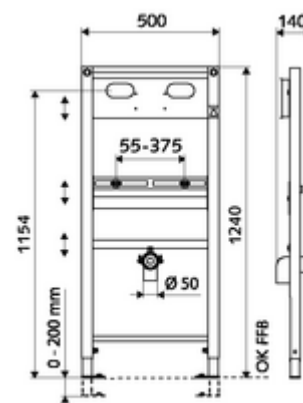

Artikelnummer: 03 088 00 99

Wastafel-Module BH 124 cm. Voor skeletwand- of opbouwmontage. Zelfdragend, poedergecoat stalen profielframe met in hoogte verstelbare voeten en dwarsbalken. Voorbereid voor de bevestiging van SCHELL-inbouwmasterboxen (wastafel).

Leveringsomvang

- Wastafel-Module
  - Dwarsbalk met afvoerbocht en bouwstop, in de hoogte instelbaar
  - Dwarsbalk voor masterbox, in de hoogte instelbaar
  - Dwarsbalk voor bevestiging wastafel 40 - 375 mm, in de hoogte instelbaar
  - Verzinkte, in hoogte verstelbare montagevoeten 0 - 20 cm met slipweerstand
- Bevestigingsmateriaal voor montage wastafel (bevestigingsbouten M 12 x 110 mm, beschermring, moeren, platte ringen, afdekkappen)
- Bevestigingsmateriaal voor montagevoeten

Technische gegevens

- Werkstof: Frame Staal
- Oppervlak: Frame Poedergecoat
- Afmetingen: B 50 cm x H 124 cm
- Aansluiting afvalwater: Ø 50 mm
- Uitgang afvalwater: Ø 50 / 40 mm (door inkorten)

Leveringsgegevens

- Gewicht: 11,00 kg/Stuks
- Verpakkingseenheid: 1

Noodzakelijke gerelateerde items

Inbouw-Masterbox WBW-E-V	Artikelnr.: 01 947 00 99	of
Inbouw-Masterbox WBW-E-M	Artikelnr.: 01 946 00 99	of
<u>Bij opbouwmontage</u>		
Wandhouderset MONTUS (120 - 170 mm)	Artikelnr.: 03 071 00 99	of
Wandhouderset MONTUS (150 - 210 mm)	Artikelnr.: 03 077 00 99	of