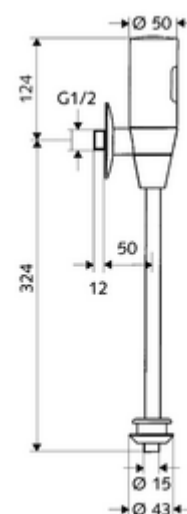

Artikelnummer: 01 115 06 99

Infrarood-opbouw-urinoirdrukspoeler

SCHELLTRONIC, DN 15

Model Benelux / Frankrijk

Batterijvoeding. Te parametren via SCHELL Single Control SSC.

Leveringsomvang

- Opbouw-urinoir-drukspoeler
 - Elektronica met infraroodsensor, programmeerbaar
 - Magneetventiel 6 V met voorfilter
 - Afsluitkraan
- 4x AAA alkalinebatterijen 1,5 V
- Binnenmof urinoir
- Schuifrozet Ø 80 mm
- Spoelbuis Ø 15 mm x 314 mm

Technische gegevens

- Instelmogelijkheden via SSC
 - Sensorreikwijdte (kort / gemiddeld / lang)
 - Spoeltijd (1 - 15 s)
 - Stagnatiespoeling (uit/5-600 s, om de 1 - 240 uur na laatste spoeling/om de 1 - 24 uur)
 - Voorspoeling (uit/1 s, blokkeertijd 5 - 60 min na laatste spoeling)
 - Automatisch stadionbedrijf (uit/1 s per gebruiker, hoofdspoeling na 20 - 60 s na laatste gebruik)
 - Geurafsluiting-spoeling (uit/1 - 240 uur na laatste spoeling)
 - Energiespaarmodus (uit/1 - 254 uur na laatste gebruik)
- Instelmogelijkheden via benaderingsreflectie
 - Sensorreikwijdte (kort / gemiddeld / lang)
 - Stagnatiespoeling (uit/30 s, om de 24 uur na laatste spoeling/om de 24 uur)
 - Voorspoeling (uit/1 s)
 - Automatisch stadionbedrijf (uit/1 s per gebruiker)
 - Geurafsluiting-spoeling (uit/aan)
 - Spoeltijd (1 - 15 s)
- Werkdruk: 1,0 - 5,0 bar
- Aansluiting: DN 15 G 1/2 M
- Uitgang: Binnenmof Ø 43 mm (spoelbuis Ø 15 mm)
- Debiet: 0,3 l/s, Conform DIN EN 12541
- Werkstof: Watervoerende delen Messing conform de Duitse drinkwaterverordening
- Oppervlak: Chroom
- Certificaten: PA-IX 8952/II, Belgaqua
- Geluidsklasse: II, bij 100% debiet

Leveringsgegevens

- Gewicht: 1,27 kg/Stuks
- Verpakkingseenheid: 1

Aanbevolen gerelateerde artikelen

Spoelbuis Ø 15 mm

Artikelnr.: 50 744 06 99

Urinoir buitenmof
Urinoir-Module MONTUS
SSC Bluetooth®-Module
SSC USB-adapter