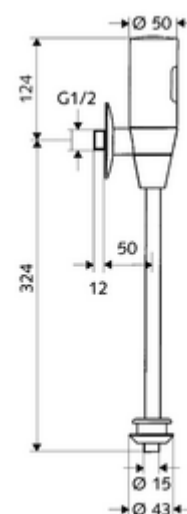

Artikelnummer: 01 115 06 99

Infrarood-opbouw-urinoirdrukspoeler

SCHELLTRONIC, DN 15

Model Benelux / Frankrijk

Batterijvoeding. Te parametren via SCHELL Single Control SSC.

Leveringsomvang

- Opbouw-urinoir-drukspoeler
 - Elektronica met infraroodsensor, programmeerbaar
 - Magneetventiel 6 V met voorfilter
 - Afsluitkraan
- 4x AAA alkalinebatterijen 1,5 V
- Binnenmof urinoir
- Schuifrozet Ø 80 mm
- Spoelbuis Ø 15 mm x 314 mm

Technische gegevens

- Instelmogelijkheden via SSC
 - Sensorreikwijdte (kort / gemiddeld / lang)
 - Spoeltijd (1 - 15 s)
 - Stagnatiespoeling (uit/5-600 s, om de 1 - 240 uur na laatste spoeling/om de 1 - 24 uur)
 - Voorspoeling (uit/1 s, blokkeertijd 5 - 60 min na laatste spoeling)
 - Automatisch stadionbedrijf (uit/1 s per gebruiker, hoofdspoeling na 20 - 60 s na laatste gebruik)
 - Geurafsluiting-spoeling (uit/1 - 240 uur na laatste spoeling)
 - Energiespaarmodus (uit/1 - 254 uur na laatste gebruik)
- Instelmogelijkheden via benaderingsreflexie
 - Sensorreikwijdte (kort / gemiddeld / lang)
 - Stagnatiespoeling (uit/30 s, om de 24 uur na laatste spoeling/om de 24 uur)
 - Voorspoeling (uit/1 s)
 - Automatisch stadionbedrijf (uit/1 s per gebruiker)
 - Geurafsluiting-spoeling (uit/aan)
 - Spoeltijd (1 - 15 s)
- Werkdruk: 1,0 - 5,0 bar
- Aansluiting: DN 15 G 1/2 M
- Uitgang: Binnenmof Ø 43 mm (spoelbuis Ø 15 mm)
- Debiet: 0,3 l/s, Conform DIN EN 12541
- Werkstof: Watervoerende delen Messing conform de Duitse drinkwaterverordening
- Oppervlak: Chroom
- Certificaten: PA-IX 8952/II, Belgaqua
- Geluidsklasse: II, bij 100% debiet

Leveringsgegevens

- Gewicht: 1,27 kg/Stuks
- Verpakkingseenheid: 1

Aanbevolen gerelateerde artikelen

Spoelbuis Ø 15 mm

Artikelnr.: 50 744 06 99

Urinoir buitenmof
Urinoir-Module MONTUS
SSC Bluetooth®-Module
SSC USB-adapter