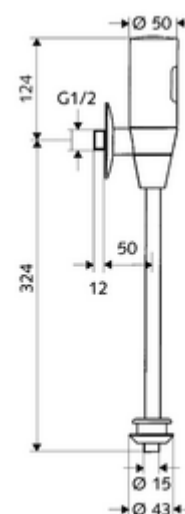

Technische gegevens

- Instelmogelijkheden via SSC
  - Sensorreikwijdte (kort / gemiddeld / lang)
  - Spoeltijd (1 - 15 s)
  - Stagnatiespoeling (uit/5-600 s, om de 1 - 240 uur na laatste spoeling/om de 1 - 24 uur)
  - Voorspoeling (uit/1 s, blokkeertijd 5 - 60 min na laatste spoeling)
  - Automatisch stadionbedrijf (uit/1 s per gebruiker, hoofdspoeling na 20 - 60 s na laatste gebruik)
  - Geurafsluiting-spoeling (uit/1 - 240 uur na laatste spoeling)
  - Energiespaarmodus (uit/1 - 254 uur na laatste gebruik)
- Instelmogelijkheden via benaderingsreflectie
  - Sensorreikwijdte (kort / gemiddeld / lang)
  - Stagnatiespoeling (uit/30 s, om de 24 uur na laatste spoeling/om de 24 uur)
  - Voorspoeling (uit/1 s)
  - Automatisch stadionbedrijf (uit/1 s per gebruiker)
  - Geurafsluiting-spoeling (uit/aan)
  - Spoeltijd (1 - 15 s)
- Werkdruk: 1,0 - 5,0 bar
- Aansluiting: DN 15 G 1/2 M
- Uitgang: Binnenmof Ø 43 mm (spoelbuis Ø 15 mm)
- Debiet: 0,3 l/s, Conform DIN EN 12541
- Werkstof: Watervoerende delen Messing conform de Duitse drinkwaterverordening
- Oppervlak: Chroom
- Certificaten: PA-IX 8952/II, Belgaqua
- Geluidsklasse: II, bij 100% debiet

Leveringsgegevens

- Gewicht: 1,27 kg/Stuks
- Verpakkingseenheid: 1

Aanbevolen gerelateerde artikelen

Spoelbuis Ø 15 mm

Artikelnr.: 50 744 06 99