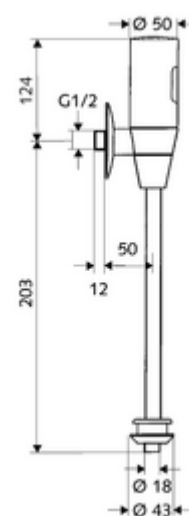

## Infrarood-opbouw-urinoirdrukspoeler SCHELLTRONIC, DN 15

Batterijvoeding. Te parametren via SCHELL Single Control SSC.

### Leveringsomvang

- Opbouw-urinoir-drukspoeler
  - Elektronica met infraroodsensor, programmeerbaar
  - Magneetventiel 6 V met voorfilter
  - Afsluitkraan
- 4x AAA alkalinebatterijen 1,5 V
- Binnenmof urinoir
- Schuifrozet Ø 80 mm
- Spoelbuis Ø 18 mm x 193 mm

### Technische gegevens

- Instelmogelijkheden via SSC
  - Sensorreikwijdte (kort / gemiddeld / lang)
  - Spoeltijd (1 - 15 s)
  - Stagnatiespoeling (uit/5-600 s, om de 1 - 240 uur na laatste spoeling/om de 1 - 24 uur)
  - Voorspoeling (uit/1 s, blokkeertijd 5 - 60 min na laatste spoeling)
  - Automatisch stadionbedrijf (uit/1 s per gebruiker, hoofdspoeling na 20 - 60 s na laatste gebruik)
  - Geurafsluiting-spoeling (uit/1 - 240 uur na laatste spoeling)
  - Energiespaarmodus (uit/1 - 254 uur na laatste gebruik)
- Instelmogelijkheden via benaderingsreflectie
  - Sensorreikwijdte (kort / gemiddeld / lang)
  - Stagnatiespoeling (uit/30 s, om de 24 uur na laatste spoeling/om de 24 uur)
  - Voorspoeling (uit/1 s)
  - Automatisch stadionbedrijf (uit/1 s per gebruiker)
  - Geurafsluiting-spoeling (uit/aan)
  - Spoeltijd (1 - 15 s)
- Werkdruk: 1,0 - 5,0 bar
- Max. rustdruk: 8 bar
- Aansluiting: DN 15 G 1/2 M
- Uitgang: Binnenmof Ø 43 mm (spoelbuis Ø 18 mm)
- Debiet: 0,3 l/s, Conform DIN EN 12541
- Werkstof: Watervoerende delen Messing conform de Duitse drinkwaterverordening
- Oppervlak: Chroom
- Certificaten: PA-IX 8952/II
- Geluidsklasse: II, bij 100% debiet

### Aanbevolen gerelateerde artikelen

- |                                 |                          |    |
|---------------------------------|--------------------------|----|
| Spoelbuis Ø 18 mm met versprong | Artikelnr.: 50 223 06 99 | of |
| Urinoir buitenmof               | Artikelnr.: 27 820 06 99 |    |