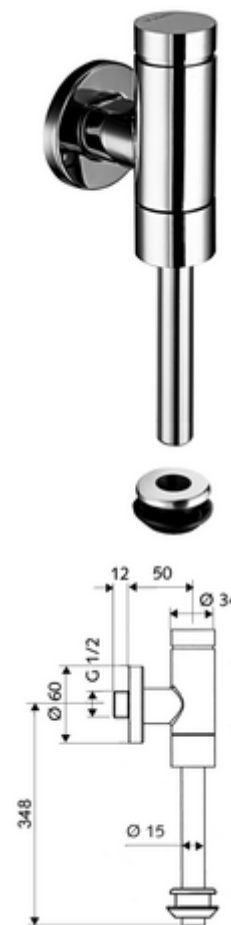

Artikelnummer: 02 484 06 99

Opbouw-urinoirdrukspoeler SCHELLOMAT BASIC SV, DN 15 Model Benelux

Volledig metalen uitvoering met druktoets uit messing. Volgens EN 12541.

Leveringsomvang

- Opbouw-urinoir-drukspoeler
 - Zelfsluitende cartouche met sproeikop-voorfilter
 - Afsluitkraan
- Binnenmof urinoir
- Schuifrozet Ø 60 mm

Technische gegevens

- Werkdruk: 0,8 - 5,0 bar
- Aansluiting: DN 15 G 1/2 M
- Uitgang: Binnenmof Ø 43 mm (spoelbuis Ø 15 mm)
- Debiet: 0,0 - 0,3 l/s
- Spoelvolumen instelbaar: 1,0 - 6,0 l
- Werkstof: Watervoerende delen Messing conform de Duitse drinkwaterverordening, Kunststof
- Oppervlak: Chroom
- Certificaten: PA-IX 9892/II, DIN-DVGW, Belgaqua
- Geluidsklasse: II, bij 100% debiet

Leveringsgegevens

- Gewicht: 0,82 kg/Stuks
- Verpakkingseenheid: 1

Aanbevolen gerelateerde artikelen

Spoelbuis Ø 15 mm

Artikelnr.: 50 744 06 99

Artikelnr.: 03 090 00 99