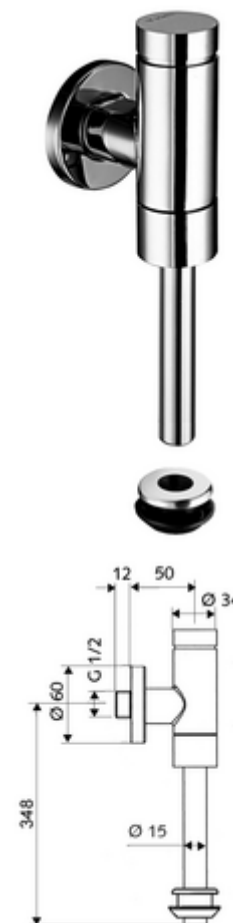

## Opbouw-urinoirdrukspoeler SCHELLOMAT Basic, DN 15 Model Benelux

Volledig metalen uitvoering met druktoets uit messing. Volgens EN 12541.

### Leveringsomvang

- Opbouw-urinoir-drukspoeler
  - Zelfsluitende cartouche met sproeikop-voorfilter
- Binnenmof urinoir
- Schuifrozet Ø 60 mm

### Technische gegevens

- Werkdruk: 0,8 - 5,0 bar
- Aansluiting: DN 15 G 1/2 M
- Uitgang: Binnenmof Ø 43 mm (spoelbuis Ø 15 mm)
- Debiet: 0,0 - 0,3 l/s
- Spoelvolumen instelbaar: 1,0 - 6,0 l
- Werkstof: Watervoerende delen Messing conform de Duitse drinkwaterverordening, Kunststof
- Oppervlak: Chroom
- Certificaten: PA-IX 9892/II, DIN-DVGW, Belgaqua
- Geluidsklasse: II, bij 100% debiet

### Aanbevolen gerelateerde artikelen

Spoelbuis Ø 15 mm  
Urinoir-Module MONTUS

Artikelnr.: 50 744 06 99  
Artikelnr.: 03 090 00 99