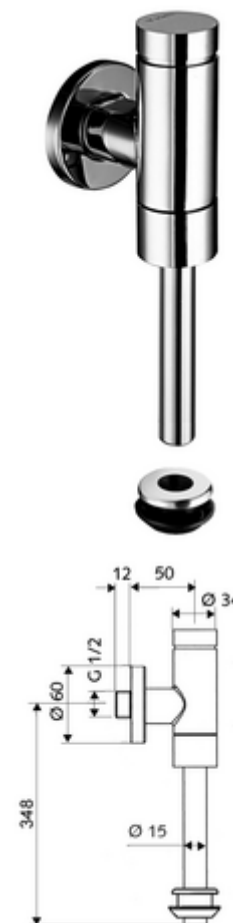

Artikelnummer: 02 478 06 99

Opbouw-urinoirdrukspoeler SCHELLOMAT Basic, DN 15 Model Benelux

Volledig metalen uitvoering met druktoets uit messing. Volgens EN 12541.

Leveringsomvang

- Opbouw-urinoir-drukspoeler
 - Zelfsluitende cartouche met sproeikop-voorfilter
- Buitenmof urinoir
- Schuifrozet Ø 60 mm

Technische gegevens

- Werkdruk: 0,8 - 5,0 bar
- Aansluiting: DN 15 G 1/2 M
- Uitgang: Spoelbuis Ø 15 mm
- Debiet: 0,0 - 0,3 l/s
- Spoelvolumen instelbaar: 1,0 - 6,0 l
- Werkstof: Watervoerende delen Messing conform de Duitse drinkwaterverordening, Kunststof
- Oppervlak: Chrom
- Certificaten: PA-IX 9892/II, DIN-DVGW, Belgaqua
- Geluidsklasse: II, bij 100% debiet

Leveringsgegevens

- Gewicht: 0,84 kg/Stuks
- Verpakkingseenheid: 1

Aanbevolen gerelateerde artikelen

Spoelbuis Ø 15 mm
Urinoir-Module MONTUS

Artikelnr.: 50 744 06 99
Artikelnr.: 03 090 00 99