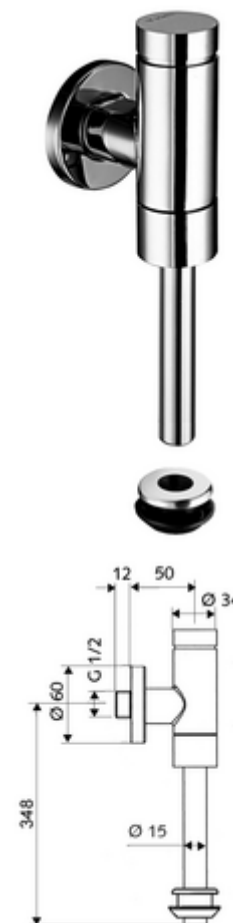

## Opbouw-urinoirdrukspoeler SCHELLOMAT Basic, DN 15 Model Benelux

Volledig metalen uitvoering met druktoets uit messing. Volgens EN 12541.

### Leveringsomvang

- Opbouw-urinoir-drukspoeler
  - Zelfsluitende cartouche met sproeikop-voorfilter
- Buitenmof urinoir
- Schuifrozet Ø 60 mm

### Technische gegevens

- Werkdruk: 0,8 - 5,0 bar
- Aansluiting: DN 15 G 1/2 M
- Uitgang: Spoelbuis Ø 15 mm
- Debiet: 0,0 - 0,3 l/s
- Spoelvolumen instelbaar: 1,0 - 6,0 l
- Werkstof: Watervoerende delen Messing conform de Duitse drinkwaterverordening, Kunststof
- Oppervlak: Chroom
- Certificaten: PA-IX 9892/II, DIN-DVGW, Belgaqua
- Geluidsklasse: II, bij 100% debiet

### Aanbevolen gerelateerde artikelen

Spoelbuis Ø 15 mm

Artikelnr.: 50 744 06 99

Artikelnr.: 03 090 00 99