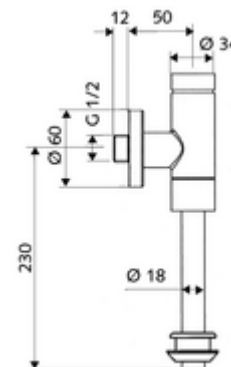

Artikelnummer: 02 477 06 99

Opbouw-urinoirdrukspoeler SCHELLOMAT Basic SV, DN 15

Volledig metalen uitvoering met druktoets uit messing. Volgens DIN EN 12541.

Leveringsomvang

- Opbouw-urinoirdrukspoeler
  - Zelfsluitende cartouche met sproeikop-voorfilter
  - Afsluitkraan
- Binnenmof urinoir
- Schuifrozet Ø 60 mm
- Spoelbuis Ø 18 mm x 193 mm

Technische gegevens

- Werkdruk: 0,8 - 5,0 bar
- Max. rustdruk: 8 bar
- Aansluiting: DN 15 G 1/2 M
- Uitgang: Binnenmof Ø 43 mm (spoelbuis Ø 18 mm)
- Debiet: - 0,3 l/s
- Spoelvolumen instelbaar: 1,0 - 6,0 l
- Werkstof: Behuizing Messing, Watervoerende delen Messing conform de Duitse drinkwaterverordening, Kunststof
- Oppervlak: Chroom
- Certificaten: PA-IX 9892/II, DIN-DVGW
- Geluidsklasse: II, bij 100% debiet

Leveringsgegevens

- Gewicht: 0,71 kg/Stuks
- Verpakkingseenheid: 1

Aanbevolen gerelateerde artikelen

Spoelbuis Ø 18 mm met versprong	Artikelnr.: 50 223 06 99	of
Urinoir buitenmof	Artikelnr.: 27 820 06 99	
Urinoir-Module MONTUS	Artikelnr.: 03 090 00 99