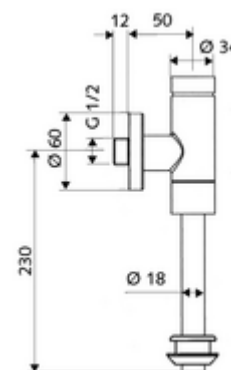

Artikelnummer: 02 477 06 99

Opbouw-urinoirdrukspoeler SCHELLOMAT Basic SV, DN 15

Volledig metalen uitvoering met druktoets uit messing. Volgens DIN EN 12541.

Leveringsomvang

- Opbouw-urinoirdrukspoeler
 - Zelfsluitende cartouche met sproeikop-voorfilter
 - Afsluitkraan
- Binnenmof urinoir
- Schuifrozet \varnothing 60 mm
- Spoelbuis \varnothing 18 mm x 193 mm

Technische gegevens

- Werkdruk: 0,8 - 5,0 bar
- Max. rustdruk: 8 bar
- Aansluiting: DN 15 G 1/2 M
- Uitgang: Binnenmof \varnothing 43 mm (spoelbuis \varnothing 18 mm)
- Debiet: - 0,3 l/s
- Spoelvolumen instelbaar: 1,0 - 6,0 l
- Werkstof: Behuizing Messing, Watervoerende delen Messing conform de Duitse drinkwaterverordening, Kunststof
- Oppervlak: Chroom
- Certificaten: PA-IX 9892/II, DIN-DVGW
- Geluidsklasse: II, bij 100% debiet

Leveringsgegevens

- Gewicht: 0,71 kg/Stuks
- Verpakkingseenheid: 1

Aanbevolen gerelateerde artikelen

Spoelbuis \varnothing 18 mm met versprong	Artikelnr.: 50 223 06 99	of
Urinoir buitenmof	Artikelnr.: 27 820 06 99	
Urinoir-Module MONTUS	Artikelnr.: 03 090 00 99	