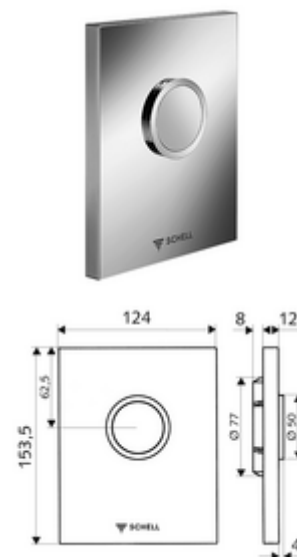

Artikelnummer: 02 800 06 99

Urinoir bedieningsplaat EDITION

Voor SCHELL inbouw-urinoir-drukspoeler COMPACT II.

Leveringsomvang

- Design-bedieningsplaat
  - Bedieningstoets
- Zelfsluitende cartouche met sproeikop-voorfilter
- Montageframe
- Bevestigingsmateriaal

Technische gegevens

- Spoelvolume instelbaar: 1,0 - 6,0 l
- Werkstof: Bediening Kunststof, Frontplaat Kunststof
- Oppervlak: Bediening Chroom, Frontplaat Chroom
- Afmetingen frontplaat: B 124 mm x H 153,5 mm x D 12 mm

Leveringsgegevens

- Gewicht: 0,53 kg/Stuks
- Verpakkingseenheid: 1

Noodzakelijke gerelateerde items

Urinoir-Module MONTUS	Artikelnr.: 03 075 00 99	of
Inbouw-urinoirdrukspoeler COMPACT II	Artikelnr.: 01 193 00 99	of