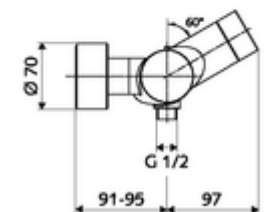

Artikelnummer: 01 619 06 99

Opbouw-douchekraan VITUS VD-C-T / u Mengwater, ThermoProtect thermostaat

Activering via CVD-touch-elektronica met automatisch sluitproces. Batterijvoeding. Doucheaansluiting onder. Geschikt voor koppeling met SCHELL-watermanagementsysteem SWS. Te parametren via SCHELL Single Control SSC.

Leveringsomvang

- Elektronische zelfsluitende opbouw-douchekraan
  - Ventiel (mechanisch) voor het uitvoeren van een thermische desinfectie (volgens DVGW-werkblad W 551)
  - Thermostaat volgens EN 1111, ont-/vergrendelbare temperatuurblokkering 38 °C, bescherming tegen verbranding bij uitval van koudwatertoevoer
  - Magneetventiel 6 V met voorfilter
  - Batterijvak 6 V (geïntegreerd)
  - CVD-touch-elektronica, programmeerbaar, spat- en spuitwaterdicht IP65
  - 2 terugslagkleppen (EN 1717: EB)
- 4x AA alkalinebatterijen 1,5 V
- 2 S-aansluitingen en rozetten (met diepte-instelling)

Technische gegevens

- Instelmogelijkheden via SWS/SSC
  - Bedieningskracht (licht / gemiddeld / hard)
  - Manuele programmering (uit / aan)
  - Max. looptijd (1 - 950 s)
  - Stagnatiespoeling (uit/1 - 1000 s, om de 1 - 250 uur na laatste spoeling/om de 1 - 250 uur)
  - Blokkeertijd bediening (uit / 1 - 255 s, time-out 1 - 2000 min)
- Instelmogelijkheden via manuele programmering
  - Max. looptijd (4 - 120 s, 10 programmaniveaus)
  - Stagnatiespoeling (uit/20 s, om de 24 uur)
- Werkdruk: 1,0 - 5,0 bar
- Max. rustdruk: 8 bar
- Max. werkingstemperatuur: 70 °C (80 °C voor thermische desinfectie)
- Aansluiting: 2x DN 15 G 1/2 M
- Uitgang: DN 15 G 1/2 M (onder)
- Werkstof: Behuizing Messing conform de Duitse drinkwaterverordening
- Oppervlak: Chroom
- Certificaten: PA-IX 28574/IB, Belgaqua
- Geluidsklasse: I
- Debietsklasse: B

Leveringsgegevens

- Gewicht: 4,89 kg/Stuks
- Verpakkingseenheid: 1

Aanbevolen gerelateerde artikelen

S-bochtenset met afsluitkraan	Artikelnr.: 23 775 00 99	
Douchegarnituur 900	Artikelnr.: 29 207 06 99	of
Douchegarnituur 680	Artikelnr.: 29 208 06 99	of
Debietbegrenzer LEED	Artikelnr.: 29 239 00 99	of