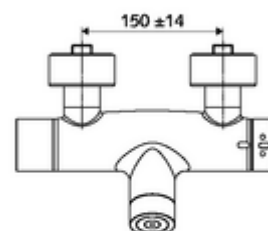

Artikelnummer: 01 619 06 99

Opbouw-douchekraan VITUS VD-C-T / u Mengwater, ThermoProtect thermostaat

Activering via CVD-touch-elektronica met automatisch sluitproces. Batterijvoeding. Doucheaansluiting onder. Geschikt voor koppeling met SCHELL-watermanagementsysteem SWS. Te parametren via SCHELL Single Control SSC.

Leveringsomvang

- Elektronische zelfsluitende opbouw-douchekraan
  - Ventiel (mechanisch) voor het uitvoeren van een thermische desinfectie (volgens DVGW-werkblad W 551)
  - Thermostaat volgens EN 1111, ont-/vergrendelbare temperatuurblokkering 38 °C, bescherming tegen verbranding bij uitval van koudwatertoevoer
  - Magneetventiel 6 V met voorfilter
  - Batterijvak 6 V (geïntegreerd)
  - CVD-touch-elektronica, programmeerbaar, spat- en spuitwaterdicht IP65
  - 2 terugslagkleppen (EN 1717: EB)
- 4x AA alkalinebatterijen 1,5 V
- 2 S-aansluitingen en rozetten (met diepte-instelling)

Technische gegevens

- Instelmogelijkheden via SWS/SSC
  - Bedieningskracht (licht / gemiddeld / hard)
  - Manuele programmering (uit / aan)
  - Max. looptijd (1 - 950 s)
  - Stagnatiespoeling (uit/1 - 1000 s, om de 1 - 250 uur na laatste spoeling/om de 1 - 250 uur)
  - Blokkeertijd bediening (uit / 1 - 255 s, time-out 1 - 2000 min)
- Instelmogelijkheden via manuele programmering
  - Max. looptijd (4 - 120 s, 10 programmaniveaus)
  - Stagnatiespoeling (uit/20 s, om de 24 uur)
- Werkdruk: 1,0 - 5,0 bar
- Max. rustdruk: 8 bar
- Max. werkingstemperatuur: 70 °C (80 °C voor thermische desinfectie)
- Aansluiting: 2x DN 15 G 1/2 M
- Uitgang: DN 15 G 1/2 M (onder)
- Werkstof: Behuizing Messing conform de Duitse drinkwaterverordening
- Oppervlak: Chroom
- Certificaten: PA-IX 28574/IB, Belgaqua
- Geluidsklasse: I
- Debietsklasse: B

Leveringsgegevens

- Gewicht: 4,89 kg/Stuks
- Verpakkingseenheid: 1

Aanbevolen gerelateerde artikelen

S-bochtenset met afsluitkraan	Artikelnr.: 23 775 00 99	
Douchegarnituur 900	Artikelnr.: 29 207 06 99	of
Douchegarnituur 680	Artikelnr.: 29 208 06 99	of
Debietbegrenzer LEED	Artikelnr.: 29 239 00 99	of