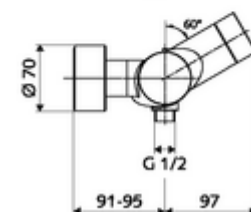

Artikelnummer: 01 619 06 99

Opbouw-douchekraan VITUS VD-C-T / u Mengwater, ThermoProtect thermostaat

Activering via CVD-touch-elektronica met automatisch sluitproces. Batterijvoeding. Doucheaansluiting onder. Geschikt voor koppeling met SCHELL-watermanagementsysteem SWS. Te parametren via SCHELL Single Control SSC.

Leveringsomvang

- Elektronische zelfsluitende opbouw-douchekraan
  - Ventiel (mechanisch) voor het uitvoeren van een thermische desinfectie (volgens DVGW-werkblad W 551)
  - Thermostaat volgens EN 1111, ont-/vergrendelbare temperatuurblokkering 38 °C, bescherming tegen verbranding bij uitval van koudwatertoevoer
  - Magneetventiel 6 V met voorfilter
  - Batterijvak 6 V (geïntegreerd)
  - CVD-touch-elektronica, programmeerbaar, spat- en spuitwaterdicht IP65
  - 2 terugslagkleppen (EN 1717: EB)
- 4x AA alkalinebatterijen 1,5 V
- 2 S-aansluitingen en rozetten (met diepte-instelling)

Technische gegevens

- Instelmogelijkheden via SWS/SSC
  - Bedieningskracht (licht / gemiddeld / hard)
  - Manuele programmering (uit / aan)
  - Max. looptijd (1 - 950 s)
  - Stagnatiespoeling (uit/1 - 1000 s, om de 1 - 250 uur na laatste spoeling/om de 1 - 250 uur)
  - Blokkeertijd bediening (uit / 1 - 255 s, time-out 1 - 2000 min)
- Instelmogelijkheden via manuele programmering
  - Max. looptijd (4 - 120 s, 10 programmaniveaus)
  - Stagnatiespoeling (uit/20 s, om de 24 uur)
- Werkdruk: 1,0 - 5,0 bar
- Max. rustdruk: 8 bar
- Max. werkingstemperatuur: 70 °C (80 °C voor thermische desinfectie)
- Aansluiting: 2x DN 15 G 1/2 M
- Uitgang: DN 15 G 1/2 M (onder)
- Werkstof: Behuizing Messing conform de Duitse drinkwaterverordening
- Oppervlak: Chroom
- Certificaten: PA-IX 28574/IB, Belgaqua
- Geluidsklasse: I
- Debietsklasse: B

Leveringsgegevens

- Gewicht: 4,89 kg/Stuks
- Verpakkingseenheid: 1

Aanbevolen gerelateerde artikelen

S-bochtenset met afsluitkraan	Artikelnr.: 23 775 00 99	
Douchegarnituur 900	Artikelnr.: 29 207 06 99	of
Douchegarnituur 680	Artikelnr.: 29 208 06 99	of
Debietbegrenzer LEED	Artikelnr.: 29 239 00 99	of