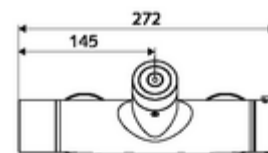

Artikelnummer: 01 619 06 99

Opbouw-douchekraan VITUS VD-C-T / u Mengwater, ThermoProtect thermostaat

Activering via CVD-touch-elektronica met automatisch sluitproces. Batterijvoeding. Doucheaansluiting onder. Geschikt voor koppeling met SCHELL-watermanagementsysteem SWS. Te parametren via SCHELL Single Control SSC.

Leveringsomvang

- Elektronische zelfsluitende opbouw-douchekraan
  - Ventiel (mechanisch) voor het uitvoeren van een thermische desinfectie (volgens DVGW-werkblad W 551)
  - Thermostaat volgens EN 1111, ont-/vergrendelbare temperatuurblokkering 38 °C, bescherming tegen verbranding bij uitval van koudwatertoevoer
  - Magneetventiel 6 V met voorfilter
  - Batterijvak 6 V (geïntegreerd)
  - CVD-touch-elektronica, programmeerbaar, spat- en spuitwaterdicht IP65
  - 2 terugslagkleppen (EN 1717: EB)
- 4x AA alkalinebatterijen 1,5 V
- 2 S-aansluitingen en rozetten (met diepte-instelling)

Technische gegevens

- Instelmogelijkheden via SWS/SSC
  - Bedieningskracht (licht / gemiddeld / hard)
  - Manuele programmering (uit / aan)
  - Max. looptijd (1 - 950 s)
  - Stagnatiespoeling (uit/1 - 1000 s, om de 1 - 250 uur na laatste spoeling/om de 1 - 250 uur)
  - Blokkeertijd bediening (uit / 1 - 255 s, time-out 1 - 2000 min)
- Instelmogelijkheden via manuele programmering
  - Max. looptijd (4 - 120 s, 10 programmaniveaus)
  - Stagnatiespoeling (uit/20 s, om de 24 uur)
- Werkdruk: 1,0 - 5,0 bar
- Max. rustdruk: 8 bar
- Max. werkingstemperatuur: 70 °C (80 °C voor thermische desinfectie)
- Aansluiting: 2x DN 15 G 1/2 M
- Uitgang: DN 15 G 1/2 M (onder)
- Werkstof: Behuizing Messing conform de Duitse drinkwaterverordening
- Oppervlak: Chroom
- Certificaten: PA-IX 28574/IB, Belgaqua
- Geluidsklasse: I
- Debietsklasse: B

Leveringsgegevens

- Gewicht: 4,89 kg/Stuks
- Verpakkingseenheid: 1

Aanbevolen gerelateerde artikelen

S-bochtenset met afsluitkraan	Artikelnr.: 23 775 00 99	
Douchegarnituur 900	Artikelnr.: 29 207 06 99	of
Douchegarnituur 680	Artikelnr.: 29 208 06 99	of
Debietbegrenzer LEED	Artikelnr.: 29 239 00 99	of