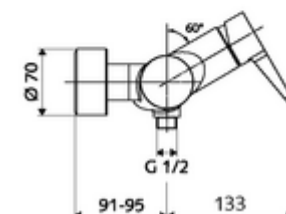

Artikelnummer: 01 618 06 99

Opbouw-douchekraan VITUS VD-EH-M / u Mengwater

Manuele bediening open/dicht. Doucheaansluiting onder.

Leveringsomvang

- Eengreeps opbouw-douchekraan
 - Ventiel (mechanisch) voor het uitvoeren van een thermische desinfectie (volgens DVGW-werkblad W 551)
 - Eengreepsmengkraan
 - Eengreepsmengcartouche met heetwaterbegrenzing en debietbegrenzing
- 2 terugslagkleppen (EN 1717: EB)
- 2 S-aansluitingen en rozetten (met diepte-instelling)

Technische gegevens

- Max. werkingstemperatuur: 70 °C (80 °C voor thermische desinfectie)
- Aansluiting: 2x DN 15 G 1/2 M
- Uitgang: DN 15 G 1/2 M (onder)
- Werkstof: Behuizing Messing conform de Duitse drinkwaterverordening
- Oppervlak: Chroom
- Certificaten: PA-IX 38242/IB, Belgaqua
- Geluidsklasse: I
- Debietsklasse: B

Leveringsgegevens

- Gewicht: 4,03 kg/Stuks
- Verpakkingseenheid: 1

Aanbevolen gerelateerde artikelen

S-bochtenset met afsluitkraan	Artikelnr.: 23 775 00 99	
Douchegarnituur 900	Artikelnr.: 29 207 06 99	of
Douchegarnituur 680	Artikelnr.: 29 208 06 99	of
Debietbegrenzer LEED	Artikelnr.: 29 239 00 99	of
Debietbegrenzer BREEAM	Artikelnr.: 29 240 00 99	of