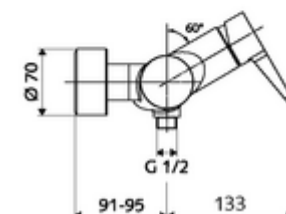

Artikelnummer: 01 618 06 99

Opbouw-douchekraan VITUS VD-EH-M / u Mengwater

Manuele bediening open/dicht. Doucheaansluiting onder.

Leveringsomvang

- Eengreeps opbouw-douchekraan
  - Ventiel (mechanisch) voor het uitvoeren van een thermische desinfectie (volgens DVGW-werkblad W 551)
  - Eengreepsmengkraan
  - Eengreepsmengcartouche met heetwaterbegrenzing en debietbegrenzing
- 2 terugslagkleppen (EN 1717: EB)
- 2 S-aansluitingen en rozetten (met diepte-instelling)

Technische gegevens

- Max. werkingstemperatuur: 70 °C (80 °C voor thermische desinfectie)
- Aansluiting: 2x DN 15 G 1/2 M
- Uitgang: DN 15 G 1/2 M (onder)
- Werkstof: Behuizing Messing conform de Duitse drinkwaterverordening
- Oppervlak: Chroom
- Certificaten: PA-IX 38242/IB, Belgaqua
- Geluidsklasse: I
- Debietsklasse: B

Leveringsgegevens

- Gewicht: 4,03 kg/Stuks
- Verpakkingseenheid: 1

Aanbevolen gerelateerde artikelen

Douchegarnituur 900	Artikelnr.: 23 775 00 99	
Douchegarnituur 680	Artikelnr.: 29 207 06 99	of
Debietbegrenzer LEED	Artikelnr.: 29 208 06 99	of
Debietbegrenzer BREEAM	Artikelnr.: 29 239 00 99	of
	Artikelnr.: 29 240 00 99	of