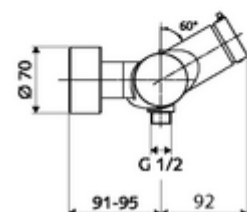

Artikelnummer: 01 616 06 99

Opbouw-douchekraan VITUS VD-SC-M / u Mengwater

Manuele activering met automatische sluiting. Eenvoudige looptijdinstelling.
Doucheaansluiting onder.

Leveringsomvang

- Zelfsluitende opbouw-douchekraan
 - Zelfsluitende cartouche SC II met heetwaterbegrenzing
 - Zelfsluitende knop SC-M
 - Ventiel (mechanisch) voor het uitvoeren van een thermische desinfectie (volgens DVGW-werkblad W 551)
 - 2 terugslagkleppen (EN 1717: EB)
- 2 S-aansluitingen en rozetten (met diepte-instelling)

Technische gegevens

- Looptijd: 5 - 30 s instelbaar
- Max. werkingstemperatuur: 70 °C (80 °C voor thermische desinfectie)
- Aansluiting: 2x DN 15 G 1/2 M
- Uitgang: DN 15 G 1/2 M (onder)
- Werkstof: Behuizing Messing conform de Duitse drinkwaterverordening
- Oppervlak: Chroom
- Certificaten: PA-IX 38241/IB, Belgaqua
- Geluidsklasse: I
- Debietsklasse: B

Leveringsgegevens

- Gewicht: 3,80 kg/Stuks
- Verpakkingseenheid: 1

Aanbevolen gerelateerde artikelen

S-bochtenset met afsluitkraan	Artikelnr.: 23 775 00 99	
Douchegarnituur 900	Artikelnr.: 29 207 06 99	of
Douchegarnituur 680	Artikelnr.: 29 208 06 99	of
Debietbegrenzer LEED	Artikelnr.: 29 239 00 99	of
Debietbegrenzer BREEAM	Artikelnr.: 29 240 00 99	of