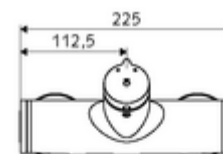

Artikelnummer: 01 616 06 99

Opbouw-douchekraan VITUS VD-SC-M / u Mengwater

Manuele activering met automatische sluiting. Eenvoudige looptijdinstelling.
Doucheaansluiting onder.

Leveringsomvang

- Zelfsluitende opbouw-douchekraan
 - Zelfsluitende cartouche SC II met heetwaterbegrenzing
 - Zelfsluitende knop SC-M
 - Ventiel (mechanisch) voor het uitvoeren van een thermische desinfectie (volgens DVGW-werkblad W 551)
 - 2 terugslagkleppen (EN 1717: EB)
- 2 S-aansluitingen en rozetten (met diepte-instelling)

Technische gegevens

- Looptijd: 5 - 30 s instelbaar
- Max. werkingstemperatuur: 70 °C (80 °C voor thermische desinfectie)
- Aansluiting: 2x DN 15 G 1/2 M
- Uitgang: DN 15 G 1/2 M (onder)
- Werkstof: Behuizing Messing conform de Duitse drinkwaterverordening
- Oppervlak: Chroom
- Certificaten: PA-IX 38241/IB, Belgaqua
- Geluidsklasse: I
- Debietsklasse: B

Leveringsgegevens

- Gewicht: 3,80 kg/Stuks
- Verpakkingseenheid: 1

Aanbevolen gerelateerde artikelen

S-bochtenset met afsluitkraan	Artikelnr.: 23 775 00 99	
Douchegarnituur 900	Artikelnr.: 29 207 06 99	of
Douchegarnituur 680	Artikelnr.: 29 208 06 99	of
Debietbegrenzer LEED	Artikelnr.: 29 239 00 99	of
Debietbegrenzer BREEAM	Artikelnr.: 29 240 00 99	of