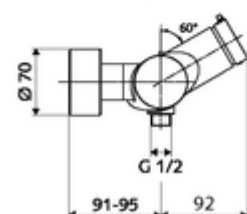

Artikelnummer: 01 616 06 99

Opbouw-douchekraan VITUS VD-SC-M / u Mengwater

Manuele activering met automatische sluiting. Eenvoudige looptijdinstelling.
Doucheaansluiting onder.

Leveringsomvang

- Zelfsluitende opbouw-douchekraan
 - Zelfsluitende cartouche SC II met heetwaterbegrenzing
 - Zelfsluitende knop SC-M
 - Ventiel (mechanisch) voor het uitvoeren van een thermische desinfectie (volgens DVGW-werkblad W 551)
 - 2 terugslagkleppen (EN 1717: EB)
- 2 S-aansluitingen en rozetten (met diepte-instelling)

Technische gegevens

- Looptijd: 5 - 30 s instelbaar
- Max. werkingstemperatuur: 70 °C (80 °C voor thermische desinfectie)
- Aansluiting: 2x DN 15 G 1/2 M
- Uitgang: DN 15 G 1/2 M (onder)
- Werkstof: Behuizing Messing conform de Duitse drinkwaterverordening
- Oppervlak: Chroom
- Certificaten: PA-IX 38241/IB, Belgaqua
- Geluidsklasse: I
- Debietsklasse: B

Leveringsgegevens

- Gewicht: 3,80 kg/Stuks
- Verpakkingseenheid: 1

Aanbevolen gerelateerde artikelen

S-bochtenset met afsluitkraan	Artikelnr.: 23 775 00 99	
Douchegarnituur 900	Artikelnr.: 29 207 06 99	of
Douchegarnituur 680	Artikelnr.: 29 208 06 99	of
Debietbegrenzer LEED	Artikelnr.: 29 239 00 99	of
Debietbegrenzer BREEAM	Artikelnr.: 29 240 00 99	of