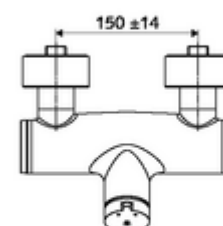

Artikelnummer: 01 616 06 99

Opbouw-douchekraan VITUS VD-SC-M / u Mengwater

Manuele activering met automatische sluiting. Eenvoudige looptijdinstelling.
Doucheaansluiting onder.

Leveringsomvang

- Zelfsluitende opbouw-douchekraan
 - Zelfsluitende cartouche SC II met heetwaterbegrenzing
 - Zelfsluitende knop SC-M
 - Ventiel (mechanisch) voor het uitvoeren van een thermische desinfectie (volgens DVGW-werkblad W 551)
 - 2 terugslagkleppen (EN 1717: EB)
- 2 S-aansluitingen en rozetten (met diepte-instelling)

Technische gegevens

- Looptijd: 5 - 30 s instelbaar
- Max. werkingstemperatuur: 70 °C (80 °C voor thermische desinfectie)
- Aansluiting: 2x DN 15 G 1/2 M
- Uitgang: DN 15 G 1/2 M (onder)
- Werkstof: Behuizing Messing conform de Duitse drinkwaterverordening
- Oppervlak: Chroom
- Certificaten: PA-IX 38241/IB, Belgaqua
- Geluidsklasse: I
- Debietsklasse: B

Leveringsgegevens

- Gewicht: 3,80 kg/Stuks
- Verpakkingseenheid: 1

Aanbevolen gerelateerde artikelen

S-bochtenset met afsluitkraan	Artikelnr.: 23 775 00 99	
Douchegarnituur 900	Artikelnr.: 29 207 06 99	of
Douchegarnituur 680	Artikelnr.: 29 208 06 99	of
Debietbegrenzer LEED	Artikelnr.: 29 239 00 99	of
Debietbegrenzer BREEAM	Artikelnr.: 29 240 00 99	of