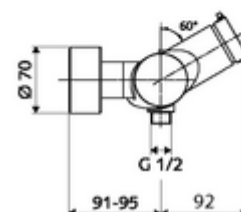

Artikelnummer: 01 616 06 99

Opbouw-douchekraan VITUS VD-SC-M / u Mengwater

Manuele activering met automatische sluiting. Eenvoudige looptijdinstelling.
Douchaansluiting onder.

Leveringsomvang

- Zelfsluitende opbouw-douchekraan
 - Zelfsluitende cartouche SC II met heetwaterbegrenzing
 - Zelfsluitende knop SC-M
 - Ventiel (mechanisch) voor het uitvoeren van een thermische desinfectie (volgens DVGW-werkblad W 551)
 - 2 terugslagkleppen (EN 1717: EB)
- 2 S-aansluitingen en rozetten (met diepte-instelling)

Technische gegevens

- Looptijd: 5 - 30 s instelbaar
- Max. werkingstemperatuur: 70 °C (80 °C voor thermische desinfectie)
- Aansluiting: 2x DN 15 G 1/2 M
- Uitgang: DN 15 G 1/2 M (onder)
- Werkstof: Behuizing Messing conform de Duitse drinkwaterverordening
- Oppervlak: Chroom
- Certificaten: PA-IX 38241/IB, Belgaqua
- Geluidsklasse: I
- Debietsklasse: B

Leveringsgegevens

- Gewicht: 3,80 kg/Stuks
- Verpakkingseenheid: 1

Aanbevolen gerelateerde artikelen

Douchegarnituur 900	Artikelnr.: 23 775 00 99	
Douchegarnituur 680	Artikelnr.: 29 207 06 99	of
Debietbegrenzer LEED	Artikelnr.: 29 208 06 99	of
Debietbegrenzer BREEAM	Artikelnr.: 29 239 00 99	of
	Artikelnr.: 29 240 00 99	of