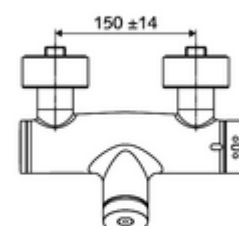

Leveringsomvang

- Zelfsluitende opbouw-douchekraan
 - Ventiel (mechanisch) voor het uitvoeren van een thermische desinfectie (volgens DVGW-werkblad W 551)
 - Thermostaat volgens EN 1111, ont-/vergrendelbare temperatuurblokkering 38 °C, bescherming tegen verbranding bij uitval van koudwatertoevoer
 - Zelfsluitende cartouche SC II
 - Zelfsluitende knop SC
 - 2 terugslagkleppen (EN 1717: EB)
- 2 S-aansluitingen en rozetten (met diepte-instelling)

Technische gegevens

- Looptijd: 5 - 30 s instelbaar
- Max. werkingstemperatuur: 70 °C (80 °C voor thermische desinfectie)
- Aansluiting: 2x DN 15 G 1/2 M
- Uitgang: DN 15 G 1/2 M (onder)
- Werkstof: Behuizing Messing conform de Duitse drinkwaterverordening
- Oppervlak: Chroom
- Certificaten: PA-IX 28574/IB, DVGW, Belgaqua
- Geluidsklasse: I
- Debietsklasse: B

Leveringsgegevens

- Gewicht: 4,04 kg/Stuks
- Verpakkingseenheid: 1

Aanbevolen gerelateerde artikelen

S-bochtenset met afsluitkraan	Artikelnr.: 23 775 00 99	
Douchegarnituur 900	Artikelnr.: 29 207 06 99	of
Douchegarnituur 680	Artikelnr.: 29 208 06 99	of
Debietbegrenzer LEED	Artikelnr.: 29 239 00 99	of
Debietbegrenzer BREEAM	Artikelnr.: 29 240 00 99	of