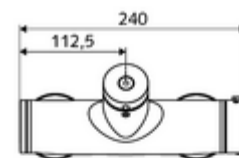

Technische gegevens

- Looptijd: 5 - 30 s instelbaar
- Max. werkingstemperatuur: 70 °C (80 °C voor thermische desinfectie)
- Aansluiting: 2x DN 15 G 1/2 M
- Uitgang: DN 15 G 1/2 M (onder)
- Werkstof: Behuizing Messing conform de Duitse drinkwaterverordening
- Oppervlak: Chroom
- Certificaten: PA-IX 28574/IB, DVGW, Belgaqua
- Geluidsklasse: I
- Debietsklasse: B

Leveringsgegevens

- Gewicht: 4,04 kg/Stuks
- Verpakkingseenheid: 1

Aanbevolen gerelateerde artikelen

S-bochtenset met afsluitkraan	Artikelnr.: 23 775 00 99	
Douchegarnituur 900	Artikelnr.: 29 207 06 99	of
Douchegarnituur 680	Artikelnr.: 29 208 06 99	of
Debietbegrenzer LEED	Artikelnr.: 29 239 00 99	of
Debietbegrenzer BREEAM	Artikelnr.: 29 240 00 99	of