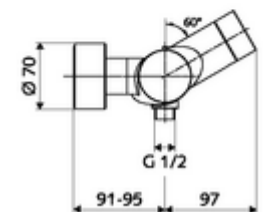

Leveringsomvang

- Elektronische zelfsluitende opbouw-douchekraan
  - Thermostaat volgens EN 1111, ont-/vergrendelbare temperatuurblokkering 38 °C, bescherming tegen verbranding bij uitval van koudwatertoevoer
  - Magneetventiel 6 V met voorfilter
  - Batterijvak 6 V (geïntegreerd)
  - CVD-touch-elektronica, programmeerbaar, spat- en spuitwaterdicht IP65
  - 2 terugslagkleppen (EN 1717: EB)
- 4x AA alkalinebatterijen 1,5 V
- 2 S-aansluitingen en rozetten (met diepte-instelling)

Technische gegevens

- Instelmogelijkheden via SWS/SSC
  - Bedieningskracht (licht / gemiddeld / hard)
  - Manuele programmering (uit / aan)
  - Max. looptijd (1 - 950 s)
  - Stagnatiespoeling (uit/1 - 1000 s, om de 1 - 250 uur na laatste spoeling/om de 1 - 250 uur)
  - Blokkeertijd bediening (uit / 1 - 255 s, time-out 1 - 2000 min)
- Instelmogelijkheden via manuele programmering
  - Max. looptijd (4 - 120 s, 10 programmaniveaus)
  - Stagnatiespoeling (uit/20 s, om de 24 uur)
- Werkdruk: 1,0 - 5,0 bar
- Max. rustdruk: 8 bar
- Max. werkingstemperatuur: 70 °C (80 °C voor thermische desinfectie)
- Aansluiting: 2x DN 15 G 1/2 M
- Uitgang: DN 15 G 1/2 M (onder)
- Werkstof: Behuizing Messing conform de Duitse drinkwaterverordening
- Oppervlak: Chroom
- Certificaten: PA-IX 28574/IB, Belgaqua
- Geluidsklasse: I
- Debietsklasse: B

Leveringsgegevens

- Gewicht: 4,29 kg/Stuks
- Verpakkingseenheid: 1

Aanbevolen gerelateerde artikelen

Douchegarnituur 900	Artikelnr.: 23 775 00 99	
Douchegarnituur 680	Artikelnr.: 29 207 06 99	of
Debietbegrenzer LEED	Artikelnr.: 29 208 06 99	of
Debietbegrenzer BREEAM	Artikelnr.: 29 239 00 99	of
	Artikelnr.: 29 240 00 99	of