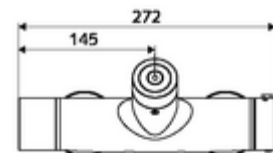

Leveringsgegevens

- Gewicht: 4,29 kg/Stuks
- Verpakkingseenheid: 1

Aanbevolen gerelateerde artikelen

Douchegarnituur 900	Artikelnr.: 23 775 00 99	
Douchegarnituur 680	Artikelnr.: 29 207 06 99	of
Debietbegrenzer LEED	Artikelnr.: 29 208 06 99	of
Debietbegrenzer BREEAM	Artikelnr.: 29 239 00 99	of
	Artikelnr.: 29 240 00 99	of