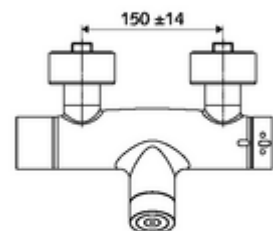

Leveringsomvang

- Elektronische zelfsluitende opbouw-douchekraan
 - Thermostaat volgens EN 1111, ont-/vergrendelbare temperatuurblokkering 38 °C, bescherming tegen verbranding bij uitval van koudwatertoevoer
 - Magneetventiel 6 V met voorfilter
 - Batterijvak 6 V (geïntegreerd)
 - CVD-touch-elektronica, programmeerbaar, spat- en spuitwaterdicht IP65
 - 2 terugslagkleppen (EN 1717: EB)
- 4x AA alkalinebatterijen 1,5 V
- 2 S-aansluitingen en rozetten (met diepte-instelling)

Technische gegevens

- Instelmogelijkheden via SWS/SSC
 - Bedieningskracht (licht / gemiddeld / hard)
 - Manuele programmering (uit / aan)
 - Max. looptijd (1 - 950 s)
 - Stagnatiespoeling (uit/1 - 1000 s, om de 1 - 250 uur na laatste spoeling/om de 1 - 250 uur)
 - Blokkeertijd bediening (uit / 1 - 255 s, time-out 1 - 2000 min)
- Instelmogelijkheden via manuele programmering
 - Max. looptijd (4 - 120 s, 10 programmaniveaus)
 - Stagnatiespoeling (uit/20 s, om de 24 uur)
- Werkdruk: 1,0 - 5,0 bar
- Max. rustdruk: 8 bar
- Max. werkingstemperatuur: 70 °C (80 °C voor thermische desinfectie)
- Aansluiting: 2x DN 15 G 1/2 M
- Uitgang: DN 15 G 1/2 M (onder)
- Werkstof: Behuizing Messing conform de Duitse drinkwaterverordening
- Oppervlak: Chroom
- Certificaten: PA-IX 28574/IB, Belgaqua
- Geluidsklasse: I
- Debietsklasse: B

Leveringsgegevens

- Gewicht: 4,29 kg/Stuks
- Verpakkingseenheid: 1

Aanbevolen gerelateerde artikelen

Douchegarnituur 900	Artikelnr.: 23 775 00 99	
Douchegarnituur 680	Artikelnr.: 29 207 06 99	of
Debietbegrenzer LEED	Artikelnr.: 29 208 06 99	of
Debietbegrenzer BREEAM	Artikelnr.: 29 239 00 99	of
	Artikelnr.: 29 240 00 99	of