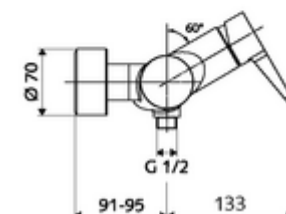

Artikelnummer: 01 613 06 99

Opbouw-douchekraan VITUS VD-EH-M / u Mengwater

Manuele bediening open/dicht. Doucheaansluiting onder.

Leveringsomvang

- Eengreeps opbouw-douchekraan
  - Eengreepsmengkraan
  - Eengreepsmengcartouche met heetwaterbegrenzing en debietbegrenzing
- 2 terugslagkleppen (EN 1717: EB)
- 2 S-aansluitingen en rozetten (met diepte-instelling)

Technische gegevens

- Max. werkingstemperatuur: 70 °C (80 °C voor thermische desinfectie)
- Aansluiting: 2x DN 15 G 1/2 M
- Uitgang: DN 15 G 1/2 M (onder)
- Werkstof: Behuizing Messing conform de Duitse drinkwaterverordening
- Oppervlak: Chroom
- Certificaten: PA-IX 38242/IB, Belgaqua
- Geluidsklasse: I
- Debietsklasse: B

Leveringsgegevens

- Gewicht: 3,99 kg/Stuks
- Verpakkingseenheid: 1

Aanbevolen gerelateerde artikelen

Douchegarnituur 900	Artikelnr.: 23 775 00 99	
Douchegarnituur 680	Artikelnr.: 29 207 06 99	of
Debietbegrenzer LEED	Artikelnr.: 29 208 06 99	of
Debietbegrenzer BREEAM	Artikelnr.: 29 239 00 99	of
	Artikelnr.: 29 240 00 99	of