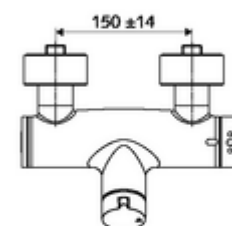

Artikelnummer: 01 612 06 99

Opbouw-douchekraan VITUS VD-Auf/Zu-T / u Mengwater, ThermoProtect thermostaat

Manuele bediening open/dicht. Doucheaansluiting onder.

Leveringsomvang

- Open/dicht-opbouw-douchekraan
  - Bedieningstoets open/dicht
  - Keramische cartouche - Open/Dicht
  - Thermostaat volgens EN 1111, ont-/vergrendelbare temperatuurblokkering 38 °C, bescherming tegen verbranding bij uitval van koudwatertoevoer
  - 2 terugslagkleppen (EN 1717: EB)
- 2 S-aansluitingen en rozetten (met diepte-instelling)

Technische gegevens

- Max. werkingstemperatuur: 70 °C (80 °C voor thermische desinfectie)
- Aansluiting: 2x DN 15 G 1/2 M
- Uitgang: DN 15 G 1/2 M (onder)
- Werkstof: Behuizing Messing conform de Duitse drinkwaterverordening
- Oppervlak: Chroom
- Certificaten: PA-IX 38240/IB, Belgaqua
- Geluidsklasse: I
- Debietsklasse: B

Leveringsgegevens

- Gewicht: 4,21 kg/Stuks
- Verpakkingseenheid: 1

Aanbevolen gerelateerde artikelen

S-bochtenset met afsluitkraan	Artikelnr.: 23 775 00 99	
Douchegarnituur 900	Artikelnr.: 29 207 06 99	of
Douchegarnituur 680	Artikelnr.: 29 208 06 99	of
Debietbegrenzer LEED	Artikelnr.: 29 239 00 99	of
Debietbegrenzer BREEAM	Artikelnr.: 29 240 00 99	of