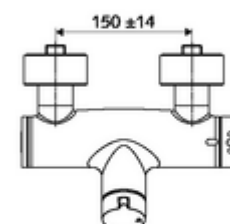

Artikelnummer: 01 612 06 99

Opbouw-douchekraan VITUS VD-Auf/Zu-T / u Mengwater, ThermoProtect thermostaat

Manuele bediening open/dicht. Doucheaansluiting onder.

Leveringsomvang

- Open/dicht-opbouw-douchekraan
 - Bedieningstoets open/dicht
 - Keramische cartouche - Open/Dicht
 - Thermostaat volgens EN 1111, ont-/vergrendelbare temperatuurblokkering 38 °C, bescherming tegen verbranding bij uitval van koudwatertoevoer
 - 2 terugslagkleppen (EN 1717: EB)
- 2 S-aansluitingen en rozetten (met diepte-instelling)

Technische gegevens

- Max. werkingstemperatuur: 70 °C (80 °C voor thermische desinfectie)
- Aansluiting: 2x DN 15 G 1/2 M
- Uitgang: DN 15 G 1/2 M (onder)
- Werkstof: Behuizing Messing conform de Duitse drinkwaterverordening
- Oppervlak: Chroom
- Certificaten: PA-IX 38240/IB, Belgaqua
- Geluidsklasse: I
- Debietsklasse: B

Leveringsgegevens

- Gewicht: 4,21 kg/Stuks
- Verpakkingseenheid: 1

Aanbevolen gerelateerde artikelen

S-bochtenset met afsluitkraan	Artikelnr.: 23 775 00 99	
Douchegarnituur 900	Artikelnr.: 29 207 06 99	of
Douchegarnituur 680	Artikelnr.: 29 208 06 99	of
Debietbegrenzer LEED	Artikelnr.: 29 239 00 99	of
Debietbegrenzer BREEAM	Artikelnr.: 29 240 00 99	of