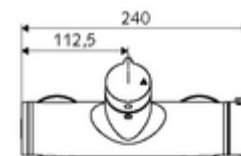

Artikelnummer: 01 612 06 99

Opbouw-douchekraan VITUS VD-Auf/Zu-T / u Mengwater, ThermoProtect thermostaat

Manuele bediening open/dicht. Doucheaansluiting onder.

Leveringsomvang

- Open/dicht-opbouw-douchekraan
  - Bedieningstoets open/dicht
  - Keramische cartouche - Open/Dicht
  - Thermostaat volgens EN 1111, ont-/vergrendelbare temperatuurblokkering 38 °C, bescherming tegen verbranding bij uitval van koudwatertoevoer
  - 2 terugslagkleppen (EN 1717: EB)
- 2 S-aansluitingen en rozetten (met diepte-instelling)

Technische gegevens

- Max. werkingstemperatuur: 70 °C (80 °C voor thermische desinfectie)
- Aansluiting: 2x DN 15 G 1/2 M
- Uitgang: DN 15 G 1/2 M (onder)
- Werkstof: Behuizing Messing conform de Duitse drinkwaterverordening
- Oppervlak: Chroom
- Certificaten: PA-IX 38240/IB, Belgaqua
- Geluidsklasse: I
- Debietsklasse: B

Leveringsgegevens

- Gewicht: 4,21 kg/Stuks
- Verpakkingseenheid: 1

Aanbevolen gerelateerde artikelen

Douchegarnituur 900	Artikelnr.: 23 775 00 99	
Douchegarnituur 680	Artikelnr.: 29 207 06 99	of
Debietbegrenzer LEED	Artikelnr.: 29 208 06 99	of
Debietbegrenzer BREEAM	Artikelnr.: 29 239 00 99	of
	Artikelnr.: 29 240 00 99	of