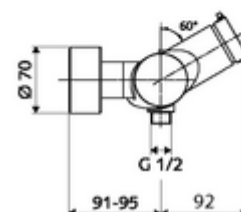

Artikelnummer: 01 611 06 99

Opbouw-douchekraan VITUS VD-SC-M / u Mengwater

Manuele activering met automatische sluiting. Eenvoudige looptijdinstelling.
Douchaansluiting onder.

Leveringsomvang

- Zelfsluitende opbouw-douchekraan
 - Zelfsluitende cartouche SC II met heetwaterbegrenzing
 - Zelfsluitende knop SC-M
 - 2 terugslagkleppen (EN 1717: EB)
- 2 S-aansluitingen en rozetten (met diepte-instelling)

Technische gegevens

- Looptijd: 5 - 30 s instelbaar
- Max. werkingstemperatuur: 70 °C (80 °C voor thermische desinfectie)
- Aansluiting: 2x DN 15 G 1/2 M
- Uitgang: DN 15 G 1/2 M (onder)
- Werkstof: Behuizing Messing conform de Duitse drinkwaterverordening
- Oppervlak: Chroom
- Certificaten: PA-IX 38241/IB, Belgaqua
- Geluidsklasse: I
- Debietsklasse: B

Leveringsgegevens

- Gewicht: 3,76 kg/Stuks
- Verpakkingseenheid: 1

Aanbevolen gerelateerde artikelen

S-bochtenset met afsluitkraan	Artikelnr.: 23 775 00 99	
Douchegarnituur 900	Artikelnr.: 29 207 06 99	of
Douchegarnituur 680	Artikelnr.: 29 208 06 99	of
Debietbegrenzer LEED	Artikelnr.: 29 239 00 99	of
Debietbegrenzer BREEAM	Artikelnr.: 29 240 00 99	of