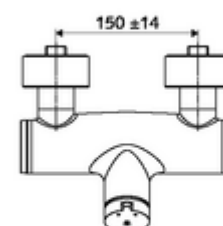

Artikelnummer: 01 611 06 99

Opbouw-douchekraan VITUS VD-SC-M / u Mengwater

Manuele activering met automatische sluiting. Eenvoudige looptijdinstelling.
Douchaansluiting onder.

Leveringsomvang

- Zelfsluitende opbouw-douchekraan
 - Zelfsluitende cartouche SC II met heetwaterbegrenzing
 - Zelfsluitende knop SC-M
 - 2 terugslagkleppen (EN 1717: EB)
- 2 S-aansluitingen en rozetten (met diepte-instelling)

Technische gegevens

- Looptijd: 5 - 30 s instelbaar
- Max. werkingstemperatuur: 70 °C (80 °C voor thermische desinfectie)
- Aansluiting: 2x DN 15 G 1/2 M
- Uitgang: DN 15 G 1/2 M (onder)
- Werkstof: Behuizing Messing conform de Duitse drinkwaterverordening
- Oppervlak: Chroom
- Certificaten: PA-IX 38241/IB, Belgaqua
- Geluidsklasse: I
- Debietsklasse: B

Leveringsgegevens

- Gewicht: 3,76 kg/Stuks
- Verpakkingseenheid: 1

Aanbevolen gerelateerde artikelen

S-bochtenset met afsluitkraan	Artikelnr.: 23 775 00 99	
Douchegarnituur 900	Artikelnr.: 29 207 06 99	of
Douchegarnituur 680	Artikelnr.: 29 208 06 99	of
Debietbegrenzer LEED	Artikelnr.: 29 239 00 99	of
Debietbegrenzer BREEAM	Artikelnr.: 29 240 00 99	of