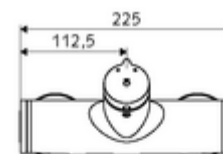

Artikelnummer: 01 611 06 99

Opbouw-douchekraan VITUS VD-SC-M / u Mengwater

Manuele activering met automatische sluiting. Eenvoudige looptijdinstelling.
Douchaansluiting onder.

Leveringsomvang

- Zelfsluitende opbouw-douchekraan
 - Zelfsluitende cartouche SC II met heetwaterbegrenzing
 - Zelfsluitende knop SC-M
 - 2 terugslagkleppen (EN 1717: EB)
- 2 S-aansluitingen en rozetten (met diepte-instelling)

Technische gegevens

- Looptijd: 5 - 30 s instelbaar
- Max. werkingstemperatuur: 70 °C (80 °C voor thermische desinfectie)
- Aansluiting: 2x DN 15 G 1/2 M
- Uitgang: DN 15 G 1/2 M (onder)
- Werkstof: Behuizing Messing conform de Duitse drinkwaterverordening
- Oppervlak: Chroom
- Certificaten: PA-IX 38241/IB, Belgaqua
- Geluidsklasse: I
- Debietsklasse: B

Leveringsgegevens

- Gewicht: 3,76 kg/Stuks
- Verpakkingseenheid: 1

Aanbevolen gerelateerde artikelen

S-bochtenset met afsluitkraan	Artikelnr.: 23 775 00 99	
Douchegarnituur 900	Artikelnr.: 29 207 06 99	of
Douchegarnituur 680	Artikelnr.: 29 208 06 99	of
Debietbegrenzer LEED	Artikelnr.: 29 239 00 99	of
Debietbegrenzer BREEAM	Artikelnr.: 29 240 00 99	of