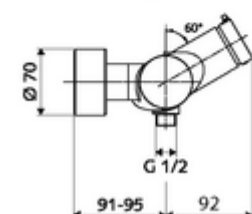

Artikelnummer: 01 611 06 99

Opbouw-douchekraan VITUS VD-SC-M / u Mengwater

Manuele activering met automatische sluiting. Eenvoudige looptijdinstelling.
Douchaansluiting onder.

Leveringsomvang

- Zelfsluitende opbouw-douchekraan
 - Zelfsluitende cartouche SC II met heetwaterbegrenzing
 - Zelfsluitende knop SC-M
 - 2 terugslagkleppen (EN 1717: EB)
- 2 S-aansluitingen en rozetten (met diepte-instelling)

Technische gegevens

- Looptijd: 5 - 30 s instelbaar
- Max. werkingstemperatuur: 70 °C (80 °C voor thermische desinfectie)
- Aansluiting: 2x DN 15 G 1/2 M
- Uitgang: DN 15 G 1/2 M (onder)
- Werkstof: Behuizing Messing conform de Duitse drinkwaterverordening
- Oppervlak: Chroom
- Certificaten: PA-IX 38241/IB, Belgaqua
- Geluidsklasse: I
- Debietsklasse: B

Leveringsgegevens

- Gewicht: 3,76 kg/Stuks
- Verpakkingseenheid: 1

Aanbevolen gerelateerde artikelen

S-bochtenset met afsluitkraan	Artikelnr.: 23 775 00 99	
Douchegarnituur 900	Artikelnr.: 29 207 06 99	of
Douchegarnituur 680	Artikelnr.: 29 208 06 99	of
Debietbegrenzer LEED	Artikelnr.: 29 239 00 99	of
Debietbegrenzer BREEAM	Artikelnr.: 29 240 00 99	of