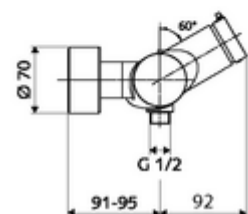

Artikelnummer: 01 611 06 99

Opbouw-douchekraan VITUS VD-SC-M / u Mengwater

Manuele activering met automatische sluiting. Eenvoudige looptijdinstelling.
Douchaansluiting onder.

Leveringsomvang

- Zelfsluitende opbouw-douchekraan
 - Zelfsluitende cartouche SC II met heetwaterbegrenzing
 - Zelfsluitende knop SC-M
 - 2 terugslagkleppen (EN 1717: EB)
- 2 S-aansluitingen en rozetten (met diepte-instelling)

Technische gegevens

- Looptijd: 5 - 30 s instelbaar
- Max. werkingstemperatuur: 70 °C (80 °C voor thermische desinfectie)
- Aansluiting: 2x DN 15 G 1/2 M
- Uitgang: DN 15 G 1/2 M (onder)
- Werkstof: Behuizing Messing conform de Duitse drinkwaterverordening
- Oppervlak: Chroom
- Certificaten: PA-IX 38241/IB, Belgaqua
- Geluidsklasse: I
- Debietsklasse: B

Leveringsgegevens

- Gewicht: 3,76 kg/Stuks
- Verpakkingseenheid: 1

Aanbevolen gerelateerde artikelen

Douchegarnituur 900	Artikelnr.: 23 775 00 99	
Douchegarnituur 680	Artikelnr.: 29 207 06 99	of
Debietbegrenzer LEED	Artikelnr.: 29 208 06 99	of
Debietbegrenzer BREEAM	Artikelnr.: 29 239 00 99	of
	Artikelnr.: 29 240 00 99	of