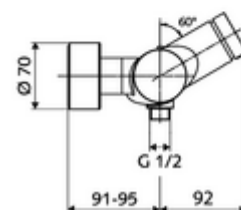

Artikelnummer: 01 610 06 99

Opbouw-douchekraan VITUS VD-SC-T / u Mengwater, ThermoProtect thermostaat

Manuele activering met automatische sluiting. Eenvoudige looptijdinstelling.
Doucheaansluiting onder.

Leveringsomvang

- Zelfsluitende opbouw-douchekraan
  - Thermostaat volgens EN 1111, ont-/vergrendelbare temperatuurblokkering 38 °C, bescherming tegen verbranding bij uitval van koudwatertoevoer
  - Zelfsluitende cartouche SC II
  - Zelfsluitende knop SC
  - 2 terugslagkleppen (EN 1717: EB)
- 2 S-aansluitingen en rozetten (met diepte-instelling)

Technische gegevens

- Looptijd: 5 - 30 s instelbaar
- Max. werkingstemperatuur: 70 °C (80 °C voor thermische desinfectie)
- Aansluiting: 2x DN 15 G 1/2 M
- Uitgang: DN 15 G 1/2 M (onder)
- Werkstof: Behuizing Messing conform de Duitse drinkwaterverordening
- Oppervlak: Chroom
- Certificaten: PA-IX 28574/IB, DVGW, Belgaqua
- Geluidsklasse: I
- Debietsklasse: B

Leveringsgegevens

- Gewicht: 4,05 kg/Stuks
- Verpakkingseenheid: 1

Aanbevolen gerelateerde artikelen

S-bochtenset met afsluitkraan	Artikelnr.: 23 775 00 99	
Douchegarnituur 900	Artikelnr.: 29 207 06 99	of
Douchegarnituur 680	Artikelnr.: 29 208 06 99	of
Debietbegrenzer LEED	Artikelnr.: 29 239 00 99	of
Debietbegrenzer BREEAM	Artikelnr.: 29 240 00 99	of