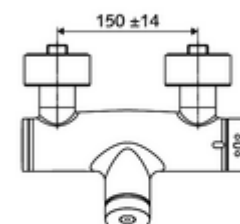

Leveringsomvang

- Zelfsluitende opbouw-douchekraan
 - Thermostaat volgens EN 1111, ont-/vergrendelbare temperatuurblokkering 38 °C, bescherming tegen verbranding bij uitval van koudwatertoevoer
 - Zelfsluitende cartouche SC II
 - Zelfsluitende knop SC
 - 2 terugslagkleppen (EN 1717: EB)
- 2 S-aansluitingen en rozetten (met diepte-instelling)

Technische gegevens

- Looptijd: 5 - 30 s instelbaar
- Max. werkingstemperatuur: 70 °C (80 °C voor thermische desinfectie)
- Aansluiting: 2x DN 15 G 1/2 M
- Uitgang: DN 15 G 1/2 M (onder)
- Werkstof: Behuizing Messing conform de Duitse drinkwaterverordening
- Oppervlak: Chroom
- Certificaten: PA-IX 28574/IB, DVGW, Belgaqua
- Geluidsklasse: I
- Debietsklasse: B

Leveringsgegevens

- Gewicht: 4,05 kg/Stuks
- Verpakkingseenheid: 1

Aanbevolen gerelateerde artikelen

S-bochtenset met afsluitkraan	Artikelnr.: 23 775 00 99	
Douchegarnituur 900	Artikelnr.: 29 207 06 99	of
Douchegarnituur 680	Artikelnr.: 29 208 06 99	of
Debietbegrenzer LEED	Artikelnr.: 29 239 00 99	of
Debietbegrenzer BREEAM	Artikelnr.: 29 240 00 99	of