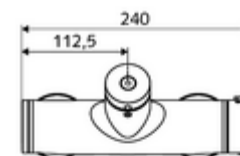

Leveringsomvang

- Zelfsluitende opbouw-douchekraan
 - Thermostaat volgens EN 1111, ont-/vergrendelbare temperatuurblokkering 38 °C, bescherming tegen verbranding bij uitval van koudwatertoevoer
 - Zelfsluitende cartouche SC II
 - Zelfsluitende knop SC
 - 2 terugslagkleppen (EN 1717: EB)
- 2 S-aansluitingen en rozetten (met diepte-instelling)

Technische gegevens

- Looptijd: 5 - 30 s instelbaar
- Max. werkingstemperatuur: 70 °C (80 °C voor thermische desinfectie)
- Aansluiting: 2x DN 15 G 1/2 M
- Uitgang: DN 15 G 1/2 M (onder)
- Werkstof: Behuizing Messing conform de Duitse drinkwaterverordening
- Oppervlak: Chroom
- Certificaten: PA-IX 28574/IB, DVGW, Belgaqua
- Geluidsklasse: I
- Debietsklasse: B

Leveringsgegevens

- Gewicht: 4,05 kg/Stuks
- Verpakkingseenheid: 1

Aanbevolen gerelateerde artikelen

S-bochtenset met afsluitkraan	Artikelnr.: 23 775 00 99	
Douchegarnituur 900	Artikelnr.: 29 207 06 99	of
Douchegarnituur 680	Artikelnr.: 29 208 06 99	of
Debietbegrenzer LEED	Artikelnr.: 29 239 00 99	of
Debietbegrenzer BREEAM	Artikelnr.: 29 240 00 99	of