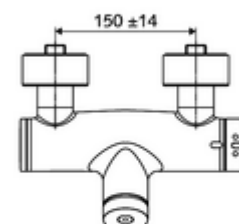

Leveringsomvang

- Zelfsluitende opbouw-douchekraan
 - Thermostaat volgens EN 1111, ont-/vergrendelbare temperatuurblokkering 38 °C, bescherming tegen verbranding bij uitval van koudwatertoevoer
 - Zelfsluitende cartouche SC II
 - Zelfsluitende knop SC
 - 2 terugslagkleppen (EN 1717: EB)
- 2 S-aansluitingen en rozetten (met diepte-instelling)

Technische gegevens

- Looptijd: 5 - 30 s instelbaar
- Max. werkingstemperatuur: 70 °C (80 °C voor thermische desinfectie)
- Aansluiting: 2x DN 15 G 1/2 M
- Uitgang: DN 15 G 1/2 M (onder)
- Werkstof: Behuizing Messing conform de Duitse drinkwaterverordening
- Oppervlak: Chroom
- Certificaten: PA-IX 28574/IB, DVGW, Belgaqua
- Geluidsklasse: I
- Debietsklasse: B

Leveringsgegevens

- Gewicht: 4,05 kg/Stuks
- Verpakkingseenheid: 1

Aanbevolen gerelateerde artikelen

S-bochtenset met afsluitkraan	Artikelnr.: 23 775 00 99	
Douchegarnituur 900	Artikelnr.: 29 207 06 99	of
Douchegarnituur 680	Artikelnr.: 29 208 06 99	of
Debietbegrenzer LEED	Artikelnr.: 29 239 00 99	of
Debietbegrenzer BREEAM	Artikelnr.: 29 240 00 99	of