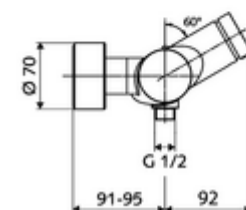

Artikelnummer: 01 610 06 99

Opbouw-douchekraan VITUS VD-SC-T / u Mengwater, ThermoProtect thermostaat

Manuele activering met automatische sluiting. Eenvoudige looptijdinstelling.
Doucheaansluiting onder.

Leveringsomvang

- Zelfsluitende opbouw-douchekraan
  - Thermostaat volgens EN 1111, ont-/vergrendelbare temperatuurblokkering 38 °C, bescherming tegen verbranding bij uitval van koudwatertoevoer
  - Zelfsluitende cartouche SC II
  - Zelfsluitende knop SC
  - 2 terugslagkleppen (EN 1717: EB)
- 2 S-aansluitingen en rozetten (met diepte-instelling)

Technische gegevens

- Looptijd: 5 - 30 s instelbaar
- Max. werkingstemperatuur: 70 °C (80 °C voor thermische desinfectie)
- Aansluiting: 2x DN 15 G 1/2 M
- Uitgang: DN 15 G 1/2 M (onder)
- Werkstof: Behuizing Messing conform de Duitse drinkwaterverordening
- Oppervlak: Chroom
- Certificaten: PA-IX 28574/IB, DVGW, Belgaqua
- Geluidsklasse: I
- Debietsklasse: B

Leveringsgegevens

- Gewicht: 4,05 kg/Stuks
- Verpakkingseenheid: 1

Aanbevolen gerelateerde artikelen

S-bochtenset met afsluitkraan	Artikelnr.: 23 775 00 99	
Douchegarnituur 900	Artikelnr.: 29 207 06 99	of
Douchegarnituur 680	Artikelnr.: 29 208 06 99	of
Debietbegrenzer LEED	Artikelnr.: 29 239 00 99	of
Debietbegrenzer BREEAM	Artikelnr.: 29 240 00 99	of