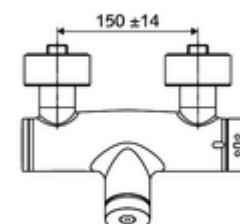

Artikelnummer: 01 610 06 99

Opbouw-douchekraan VITUS VD-SC-T / u Mengwater, ThermoProtect thermostaat

Manuele activering met automatische sluiting. Eenvoudige looptijdinstelling.
Doucheaansluiting onder.

Leveringsomvang

- Zelfsluitende opbouw-douchekraan
  - Thermostaat volgens EN 1111, ont-/vergrendelbare temperatuurblokkering 38 °C, bescherming tegen verbranding bij uitval van koudwatertoevoer
  - Zelfsluitende cartouche SC II
  - Zelfsluitende knop SC
  - 2 terugslagkleppen (EN 1717: EB)
- 2 S-aansluitingen en rozetten (met diepte-instelling)

Technische gegevens

- Looptijd: 5 - 30 s instelbaar
- Max. werkingstemperatuur: 70 °C (80 °C voor thermische desinfectie)
- Aansluiting: 2x DN 15 G 1/2 M
- Uitgang: DN 15 G 1/2 M (onder)
- Werkstof: Behuizing Messing conform de Duitse drinkwaterverordening
- Oppervlak: Chroom
- Certificaten: PA-IX 28574/IB, DVGW, Belgaqua
- Geluidsklasse: I
- Debietsklasse: B

Leveringsgegevens

- Gewicht: 4,05 kg/Stuks
- Verpakkingseenheid: 1

Aanbevolen gerelateerde artikelen

S-bochtenset met afsluitkraan	Artikelnr.: 23 775 00 99	
Douchegarnituur 900	Artikelnr.: 29 207 06 99	of
Douchegarnituur 680	Artikelnr.: 29 208 06 99	of
Debietbegrenzer LEED	Artikelnr.: 29 239 00 99	of
Debietbegrenzer BREEAM	Artikelnr.: 29 240 00 99	of