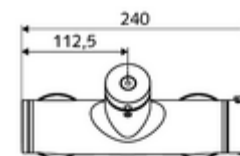

Artikelnummer: 01 610 06 99

Opbouw-douchekraan VITUS VD-SC-T / u Mengwater, ThermoProtect thermostaat

Manuele activering met automatische sluiting. Eenvoudige looptijdinstelling.
Doucheaansluiting onder.

Leveringsomvang

- Zelfsluitende opbouw-douchekraan
  - Thermostaat volgens EN 1111, ont-/vergrendelbare temperatuurblokkering 38 °C, bescherming tegen verbranding bij uitval van koudwatertoevoer
  - Zelfsluitende cartouche SC II
  - Zelfsluitende knop SC
  - 2 terugslagkleppen (EN 1717: EB)
- 2 S-aansluitingen en rozetten (met diepte-instelling)

Technische gegevens

- Looptijd: 5 - 30 s instelbaar
- Max. werkingstemperatuur: 70 °C (80 °C voor thermische desinfectie)
- Aansluiting: 2x DN 15 G 1/2 M
- Uitgang: DN 15 G 1/2 M (onder)
- Werkstof: Behuizing Messing conform de Duitse drinkwaterverordening
- Oppervlak: Chroom
- Certificaten: PA-IX 28574/IB, DVGW, Belgaqua
- Geluidsklasse: I
- Debietsklasse: B

Leveringsgegevens

- Gewicht: 4,05 kg/Stuks
- Verpakkingseenheid: 1

Aanbevolen gerelateerde artikelen

S-bochtenset met afsluitkraan	Artikelnr.: 23 775 00 99	
Douchegarnituur 900	Artikelnr.: 29 207 06 99	of
Douchegarnituur 680	Artikelnr.: 29 208 06 99	of
Debietbegrenzer LEED	Artikelnr.: 29 239 00 99	of
Debietbegrenzer BREEAM	Artikelnr.: 29 240 00 99	of