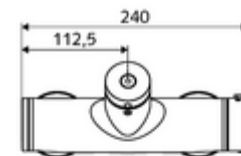

Artikelnummer: 01 610 06 99

Opbouw-douchekraan VITUS VD-SC-T / u Mengwater, ThermoProtect thermostaat

Manuele activering met automatische sluiting. Eenvoudige looptijdinstelling.
Douchaansluiting onder.

Leveringsomvang

- Zelfsluitende opbouw-douchekraan
  - Thermostaat volgens EN 1111, ont-/vergrendelbare temperatuurblokkering 38 °C, bescherming tegen verbranding bij uitval van koudwatertoevoer
  - Zelfsluitende cartouche SC II
  - Zelfsluitende knop SC
  - 2 terugslagkleppen (EN 1717: EB)
- 2 S-aansluitingen en rozetten (met diepte-instelling)

Technische gegevens

- Looptijd: 5 - 30 s instelbaar
- Max. werkingstemperatuur: 70 °C (80 °C voor thermische desinfectie)
- Aansluiting: 2x DN 15 G 1/2 M
- Uitgang: DN 15 G 1/2 M (onder)
- Werkstof: Behuizing Messing conform de Duitse drinkwaterverordening
- Oppervlak: Chroom
- Certificaten: PA-IX 28574/IB, DVGW, Belgaqua
- Geluidsklasse: I
- Debietsklasse: B

Leveringsgegevens

- Gewicht: 4,05 kg/Stuks
- Verpakkingseenheid: 1

Aanbevolen gerelateerde artikelen

Douchegarnituur 900	Artikelnr.: 23 775 00 99	
Douchegarnituur 680	Artikelnr.: 29 207 06 99	of
Debietbegrenzer LEED	Artikelnr.: 29 208 06 99	of
Debietbegrenzer BREEAM	Artikelnr.: 29 239 00 99	of
	Artikelnr.: 29 240 00 99	of