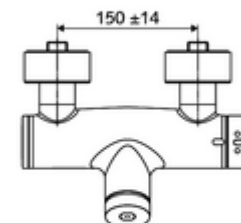

Artikelnummer: 01 610 06 99

Opbouw-douchekraan VITUS VD-SC-T / u Mengwater, ThermoProtect thermostaat

Manuele activering met automatische sluiting. Eenvoudige looptijdinstelling.
Douchaansluiting onder.

Leveringsomvang

- Zelfsluitende opbouw-douchekraan
  - Thermostaat volgens EN 1111, ont-/vergrendelbare temperatuurblokkering 38 °C, bescherming tegen verbranding bij uitval van koudwatertoevoer
  - Zelfsluitende cartouche SC II
  - Zelfsluitende knop SC
  - 2 terugslagkleppen (EN 1717: EB)
- 2 S-aansluitingen en rozetten (met diepte-instelling)

Technische gegevens

- Looptijd: 5 - 30 s instelbaar
- Max. werkingstemperatuur: 70 °C (80 °C voor thermische desinfectie)
- Aansluiting: 2x DN 15 G 1/2 M
- Uitgang: DN 15 G 1/2 M (onder)
- Werkstof: Behuizing Messing conform de Duitse drinkwaterverordening
- Oppervlak: Chroom
- Certificaten: PA-IX 28574/IB, DVGW, Belgaqua
- Geluidsklasse: I
- Debietsklasse: B

Leveringsgegevens

- Gewicht: 4,05 kg/Stuks
- Verpakkingseenheid: 1

Aanbevolen gerelateerde artikelen

Douchegarnituur 900	Artikelnr.: 23 775 00 99	
Douchegarnituur 680	Artikelnr.: 29 207 06 99	of
Debietbegrenzer LEED	Artikelnr.: 29 208 06 99	of
Debietbegrenzer BREEAM	Artikelnr.: 29 239 00 99	of
	Artikelnr.: 29 240 00 99	of