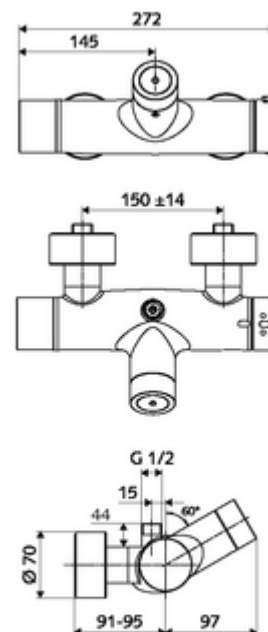

Technische gegevens

- Instelmogelijkheden via SWS/SSC
  - Bedieningskracht (licht / gemiddeld / hard)
  - Manuele programmering (uit / aan)
  - Max. looptijd (1 - 950 s)
  - Stagnatiespoeling (uit/1 - 1000 s, om de 1 - 250 uur na laatste spoeling/om de 1 - 250 uur)
  - Blokkeertijd bediening (uit / 1 - 255 s, time-out 1 - 2000 min)
- Instelmogelijkheden via manuele programmering
  - Max. looptijd (4 - 120 s, 10 programmaniveaus)
  - Stagnatiespoeling (uit/20 s, om de 24 uur)
- Werkdruk: 1,0 - 5,0 bar
- Max. rustdruk: 8 bar
- Max. werkingstemperatuur: 70 °C (80 °C voor thermische desinfectie)
- Aansluiting: 2x DN 15 G 1/2 M
- Uitgang: DN 15 G 1/2 M (boven)
- Werkstof: Behuizing Messing conform de Duitse drinkwaterverordening
- Oppervlak: Chroom
- Certificaten: PA-IX 28574/IB, Belgaqua
- Geluidsklasse: I
- Debietsklasse: B

Leveringsgegevens

- Gewicht: 4,31 kg/Stuks
- Verpakkingseenheid: 1

Aanbevolen gerelateerde artikelen

S-bochtenset met afsluitkraan	Artikelnr.: 23 775 00 99	
Debietbegrenzer LEED	Artikelnr.: 29 239 00 99	of
Debietbegrenzer BREEAM	Artikelnr.: 29 240 00 99	of

Bij inbouw-douchekopaansluiting