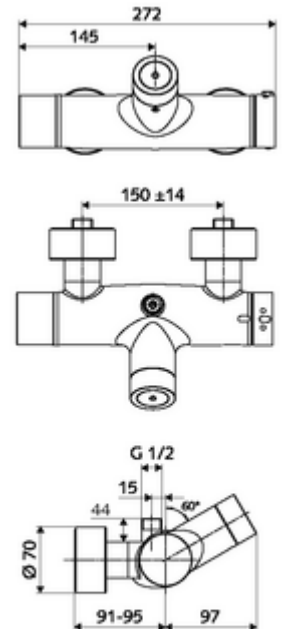

Leveringsgegevens

- Gewicht: 4,31 kg/Stuks
- Verpakkingseenheid: 1

Aanbevolen gerelateerde artikelen

S-bochtenset met afsluitkraan	Artikelnr.: 23 775 00 99	
Debietbegrenzer LEED	Artikelnr.: 29 239 00 99	of
Debietbegrenzer BREEAM	Artikelnr.: 29 240 00 99	of

Bij inbouw-douchekopaansluiting