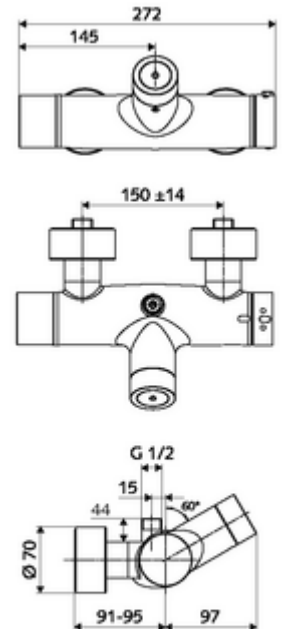

Leveringsgegevens

- Gewicht: 4,31 kg/Stuks
- Verpakkingseenheid: 1

Aanbevolen gerelateerde artikelen

Debietbegrenzer LEED	Artikelnr.: 23 775 00 99	
Debietbegrenzer BREEAM	Artikelnr.: 29 239 00 99	of
	Artikelnr.: 29 240 00 99	of

Bij [inbouw-douchekopaansluiting](#)