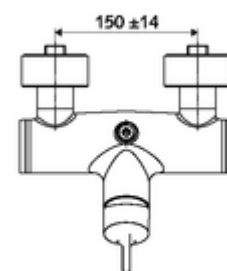

Artikelnummer: 01 608 06 99

Opbouw-douchekraan VITUS VD-EH-M / o Mengwater

Manuele bediening open/dicht. Doucheaansluiting boven.

Leveringsomvang

- Eengreeps opbouw-douchekraan
 - Ventiel (mechanisch) voor het uitvoeren van een thermische desinfectie (volgens DVGW-werkblad W 551)
 - Eengreepsmengkraan
 - Eengreepsmengcartouche met heetwaterbegrenzing en debietbegrenzing
- 2 terugslagkleppen (EN 1717: EB)
- 2 S-aansluitingen en rozetten (met diepte-instelling)

Technische gegevens

- Max. werkingstemperatuur: 70 °C (80 °C voor thermische desinfectie)
- Aansluiting: 2x DN 15 G 1/2 M
- Uitgang: DN 15 G 1/2 M (boven)
- Werkstof: Behuizing Messing conform de Duitse drinkwaterverordening
- Oppervlak: Chrom
- Certificaten: PA-IX 38242/IB, Belgaqua
- Geluidsklasse: I
- Debietsklasse: B

Leveringsgegevens

- Gewicht: 3,98 kg/Stuks
- Verpakkingseenheid: 1

Aanbevolen gerelateerde artikelen

S-bochtenset met afsluitkraan	Artikelnr.: 23 775 00 99	
Debietbegrenzer LEED	Artikelnr.: 29 239 00 99	of
Debietbegrenzer BREEAM	Artikelnr.: 29 240 00 99	of
<u>Bij inbouw-douchekopaansluiting</u>		
Uitgangsbocht VITUS DN 15	Artikelnr.: 25 667 06 99	of
Uitgangsbocht VITUS DN 15	Artikelnr.: 25 668 06 99	of
Douchekop COMFORT Flex	Artikelnr.: 01 821 06 99	of
Douchekop Aerosolarm	Artikelnr.: 01 814 06 99	of
<u>Bij opbouw-douchekopaansluiting</u>		
Opbouw-buisset VITUS	Artikelnr.: 25 666 06 99	
Opbouw-douchekop VITUS	Artikelnr.: 01 846 06 99	