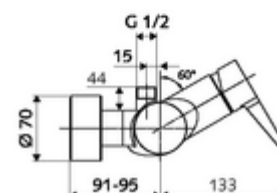

Artikelnummer: 01 608 06 99

Opbouw-douchekraan VITUS VD-EH-M / o Mengwater

Manuele bediening open/dicht. Doucheaansluiting boven.

Leveringsomvang

- Eengreeps opbouw-douchekraan
  - Ventiel (mechanisch) voor het uitvoeren van een thermische desinfectie (volgens DVGW-werkblad W 551)
  - Eengreepsmengkraan
  - Eengreepsmengcartouche met heetwaterbegrenzing en debietbegrenzing
- 2 terugslagkleppen (EN 1717: EB)
- 2 S-aansluitingen en rozetten (met diepte-instelling)

Technische gegevens

- Max. werkingstemperatuur: 70 °C (80 °C voor thermische desinfectie)
- Aansluiting: 2x DN 15 G 1/2 M
- Uitgang: DN 15 G 1/2 M (boven)
- Werkstof: Behuizing Messing conform de Duitse drinkwaterverordening
- Oppervlak: Chroom
- Certificaten: PA-IX 38242/IB, Belgaqua
- Geluidsklasse: I
- Debietsklasse: B

Leveringsgegevens

- Gewicht: 3,98 kg/Stuks
- Verpakkingseenheid: 1

Aanbevolen gerelateerde artikelen

S-bochtenset met afsluitkraan	Artikelnr.: 23 775 00 99	
Debietbegrenzer LEED	Artikelnr.: 29 239 00 99	of
Debietbegrenzer BREEAM	Artikelnr.: 29 240 00 99	of
<u>Bij inbouw-douchekopaansluiting</u>		
Uitgangsbocht VITUS DN 15	Artikelnr.: 25 667 06 99	of
Uitgangsbocht VITUS DN 15	Artikelnr.: 25 668 06 99	of
Douchekop COMFORT Flex	Artikelnr.: 01 821 06 99	of
Douchekop Aerosolarm	Artikelnr.: 01 814 06 99	of
<u>Bij opbouw-douchekopaansluiting</u>		
Opbouw-buisset VITUS	Artikelnr.: 25 666 06 99	
Opbouw-douchekop VITUS	Artikelnr.: 01 846 06 99