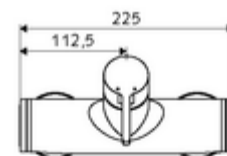

Artikelnummer: 01 608 06 99

Opbouw-douchekraan VITUS VD-EH-M / o Mengwater

Manuele bediening open/dicht. Doucheaansluiting boven.

Leveringsomvang

- Eengreeps opbouw-douchekraan
 - Ventiel (mechanisch) voor het uitvoeren van een thermische desinfectie (volgens DVGW-werkblad W 551)
 - Eengreepsmengkraan
 - Eengreepsmengcartouche met heetwaterbegrenzing en debietbegrenzing
- 2 terugslagkleppen (EN 1717: EB)
- 2 S-aansluitingen en rozetten (met diepte-instelling)

Technische gegevens

- Max. werkingstemperatuur: 70 °C (80 °C voor thermische desinfectie)
- Aansluiting: 2x DN 15 G 1/2 M
- Uitgang: DN 15 G 1/2 M (boven)
- Werkstof: Behuizing Messing conform de Duitse drinkwaterverordening
- Oppervlak: Chrom
- Certificaten: PA-IX 38242/IB, Belgaqua
- Geluidsklasse: I
- Debietsklasse: B

Leveringsgegevens

- Gewicht: 3,98 kg/Stuks
- Verpakkingseenheid: 1

Aanbevolen gerelateerde artikelen

S-bochtenset met afsluitkraan	Artikelnr.: 23 775 00 99	
Debietbegrenzer LEED	Artikelnr.: 29 239 00 99	of
Debietbegrenzer BREEAM	Artikelnr.: 29 240 00 99	of
<u>Bij inbouw-douchekopaansluiting</u>		
Uitgangsbocht VITUS DN 15	Artikelnr.: 25 667 06 99	of
Uitgangsbocht VITUS DN 15	Artikelnr.: 25 668 06 99	of
Douchekop COMFORT Flex	Artikelnr.: 01 821 06 99	of
Douchekop Aerosolarm	Artikelnr.: 01 814 06 99	of
<u>Bij opbouw-douchekopaansluiting</u>		
Opbouw-buisset VITUS	Artikelnr.: 25 666 06 99	
Opbouw-douchekop VITUS	Artikelnr.: 01 846 06 99	