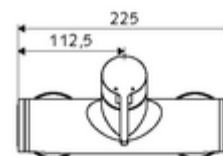

Artikelnummer: 01 608 06 99

Opbouw-douchekraan VITUS VD-EH-M / o Mengwater

Manuele bediening open/dicht. Doucheaansluiting boven.

Leveringsomvang

- Eengreeps opbouw-douchekraan
  - Ventiel (mechanisch) voor het uitvoeren van een thermische desinfectie (volgens DVGW-werkblad W 551)
  - Eengreepsmengkraan
  - Eengreepsmengcartouche met heetwaterbegrenzing en debietbegrenzing
- 2 terugslagkleppen (EN 1717: EB)
- 2 S-aansluitingen en rozetten (met diepte-instelling)

Technische gegevens

- Max. werkingstemperatuur: 70 °C (80 °C voor thermische desinfectie)
- Aansluiting: 2x DN 15 G 1/2 M
- Uitgang: DN 15 G 1/2 M (boven)
- Werkstof: Behuizing Messing conform de Duitse drinkwaterverordening
- Oppervlak: Chrom
- Certificaten: PA-IX 38242/IB, Belgaqua
- Geluidsklasse: I
- Debietsklasse: B

Leveringsgegevens

- Gewicht: 3,98 kg/Stuks
- Verpakkingseenheid: 1

Aanbevolen gerelateerde artikelen

Debietbegrenzer LEED	Artikelnr.: 23 775 00 99	
Debietbegrenzer BREEAM	Artikelnr.: 29 239 00 99	of
Bij inbouw-douchekopaansluiting	Artikelnr.: 29 240 00 99	of
	Artikelnr.: 25 667 06 99	of
	Artikelnr.: 25 668 06 99	of
Douchekop COMFORT Flex	Artikelnr.: 01 821 06 99	of
	Artikelnr.: 01 814 06 99	of
Bij opbouw-douchekopaansluiting		
Opbouw-buisset VITUS	Artikelnr.: 25 666 06 99	
Opbouw-douchekop VITUS	Artikelnr.: 01 846 06 99