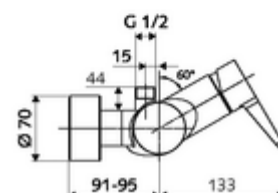

Artikelnummer: 01 608 06 99

Opbouw-douchekraan VITUS VD-EH-M / o Mengwater

Manuele bediening open/dicht. Doucheaansluiting boven.

Leveringsomvang

- Eengreeps opbouw-douchekraan
  - Ventiel (mechanisch) voor het uitvoeren van een thermische desinfectie (volgens DVGW-werkblad W 551)
  - Eengreepsmengkraan
  - Eengreepsmengcartouche met heetwaterbegrenzing en debietbegrenzing
- 2 terugslagkleppen (EN 1717: EB)
- 2 S-aansluitingen en rozetten (met diepte-instelling)

Technische gegevens

- Max. werkingstemperatuur: 70 °C (80 °C voor thermische desinfectie)
- Aansluiting: 2x DN 15 G 1/2 M
- Uitgang: DN 15 G 1/2 M (boven)
- Werkstof: Behuizing Messing conform de Duitse drinkwaterverordening
- Oppervlak: Chrom
- Certificaten: PA-IX 38242/IB, Belgaqua
- Geluidsklasse: I
- Debietsklasse: B

Leveringsgegevens

- Gewicht: 3,98 kg/Stuks
- Verpakkingseenheid: 1

Aanbevolen gerelateerde artikelen

Debietbegrenzer LEED	Artikelnr.: 23 775 00 99	
Debietbegrenzer BREEAM	Artikelnr.: 29 239 00 99	of
Bij inbouw-douchekopaansluiting	Artikelnr.: 29 240 00 99	of
	Artikelnr.: 25 667 06 99	of
	Artikelnr.: 25 668 06 99	of
Douchekop COMFORT Flex	Artikelnr.: 01 821 06 99	of
	Artikelnr.: 01 814 06 99	of
Bij opbouw-douchekopaansluiting		
Opbouw-buisset VITUS	Artikelnr.: 25 666 06 99	
Opbouw-douchekop VITUS	Artikelnr.: 01 846 06 99