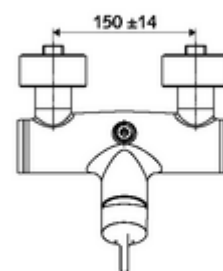

Artikelnummer: 01 608 06 99

Opbouw-douchekraan VITUS VD-EH-M / o Mengwater

Manuele bediening open/dicht. Doucheaansluiting boven.

Leveringsomvang

- Eengreeps opbouw-douchekraan
  - Ventiel (mechanisch) voor het uitvoeren van een thermische desinfectie (volgens DVGW-werkblad W 551)
  - Eengreepsmengkraan
  - Eengreepsmengcartouche met heetwaterbegrenzing en debietbegrenzing
- 2 terugslagkleppen (EN 1717: EB)
- 2 S-aansluitingen en rozetten (met diepte-instelling)

Technische gegevens

- Max. werkingstemperatuur: 70 °C (80 °C voor thermische desinfectie)
- Aansluiting: 2x DN 15 G 1/2 M
- Uitgang: DN 15 G 1/2 M (boven)
- Werkstof: Behuizing Messing conform de Duitse drinkwaterverordening
- Oppervlak: Chrom
- Certificaten: PA-IX 38242/IB, Belgaqua
- Geluidsklasse: I
- Debietsklasse: B

Leveringsgegevens

- Gewicht: 3,98 kg/Stuks
- Verpakkingseenheid: 1

Aanbevolen gerelateerde artikelen

Debietbegrenzer LEED	Artikelnr.: 23 775 00 99	
Debietbegrenzer BREEAM	Artikelnr.: 29 239 00 99	of
Bij inbouw-douchekopaansluiting	Artikelnr.: 29 240 00 99	of
	Artikelnr.: 25 667 06 99	of
	Artikelnr.: 25 668 06 99	of
Douchekop COMFORT Flex	Artikelnr.: 01 821 06 99	of
	Artikelnr.: 01 814 06 99	of
Bij opbouw-douchekopaansluiting		
Opbouw-buisset VITUS	Artikelnr.: 25 666 06 99	
Opbouw-douchekop VITUS	Artikelnr.: 01 846 06 99