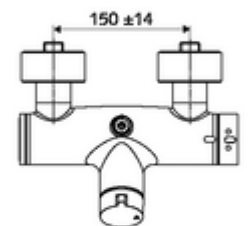

Artikelnummer: 01 607 06 99

Opbouw-douчекraan VITUS VD-Auf/Zu-T / o Mengwater, ThermoProtect thermostaat

Manuele bediening open/dicht. Doucheaansluiting boven.

Leveringsomvang

- Open/dicht-opbouw-douчекraan
 - Bedieningstoets open/dicht
 - Keramische cartouche - Open/Dicht
 - Ventiel (mechanisch) voor het uitvoeren van een thermische desinfectie (volgens DVGW-werkblad W 551)
 - Thermostaat volgens EN 1111, ont-/vergrendelbare temperatuurblokkering 38 °C, bescherming tegen verbranding bij uitval van koudwatertoevoer
 - 2 terugslagkleppen (EN 1717: EB)
- 2 S-aansluitingen en rozetten (met diepte-instelling)

Technische gegevens

- Max. werkingstemperatuur: 70 °C (80 °C voor thermische desinfectie)
- Aansluiting: 2x DN 15 G 1/2 M
- Uitgang: DN 15 G 1/2 M (boven)
- Werkstof: Behuizing Messing conform de Duitse drinkwaterverordening
- Oppervlak: Chroom
- Certificaten: PA-IX 38240/IB, Belgaqua
- Geluidsklasse: I
- Debietsklasse: B

Leveringsgegevens

- Gewicht: 4,24 kg/Stuks
- Verpakkingseenheid: 1

Aanbevolen gerelateerde artikelen

S-bochtenset met afsluitkraan	Artikelnr.: 23 775 00 99	
Debietbegrenzer LEED	Artikelnr.: 29 239 00 99	of
Debietbegrenzer BREEAM	Artikelnr.: 29 240 00 99	of