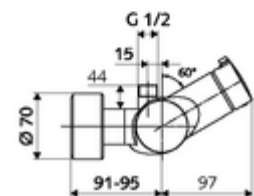

Artikelnummer: 01 607 06 99

Opbouw-douчекraan VITUS VD-Auf/Zu-T / o Mengwater, ThermoProtect thermostaat

Manuele bediening open/dicht. Doucheaansluiting boven.

Leveringsomvang

- Open/dicht-opbouw-douчекraan
 - Bedieningstoets open/dicht
 - Keramische cartouche - Open/Dicht
 - Ventiel (mechanisch) voor het uitvoeren van een thermische desinfectie (volgens DVGW-werkblad W 551)
 - Thermostaat volgens EN 1111, ont-/vergrendelbare temperatuurblokkering 38 °C, bescherming tegen verbranding bij uitval van koudwatertoevoer
 - 2 terugslagkleppen (EN 1717: EB)
- 2 S-aansluitingen en rozetten (met diepte-instelling)

Technische gegevens

- Max. werkingstemperatuur: 70 °C (80 °C voor thermische desinfectie)
- Aansluiting: 2x DN 15 G 1/2 M
- Uitgang: DN 15 G 1/2 M (boven)
- Werkstof: Behuizing Messing conform de Duitse drinkwaterverordening
- Oppervlak: Chroom
- Certificaten: PA-IX 38240/IB, Belgaqua
- Geluidsklasse: I
- Debietsklasse: B

Leveringsgegevens

- Gewicht: 4,24 kg/Stuks
- Verpakkingseenheid: 1

Aanbevolen gerelateerde artikelen

S-bochtenset met afsluitkraan	Artikelnr.: 23 775 00 99	
Debietbegrenzer LEED	Artikelnr.: 29 239 00 99	of
Debietbegrenzer BREEAM	Artikelnr.: 29 240 00 99	of