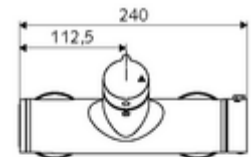

Technische gegevens

- Max. werkingstemperatuur: 70 °C (80 °C voor thermische desinfectie)
- Aansluiting: 2x DN 15 G 1/2 M
- Uitgang: DN 15 G 1/2 M (boven)
- Werkstof: Behuizing Messing conform de Duitse drinkwaterverordening
- Oppervlak: Chroom
- Certificaten: PA-IX 38240/IB, Belgaqua
- Geluidsklasse: I
- Debietsklasse: B

Leveringsgegevens

- Gewicht: 4,24 kg/Stuks
- Verpakkingseenheid: 1

Aanbevolen gerelateerde artikelen

S-bochtenset met afsluitkraan	Artikelnr.: 23 775 00 99	
Debietbegrenzer LEED	Artikelnr.: 29 239 00 99	of
Debietbegrenzer BREEAM	Artikelnr.: 29 240 00 99	of