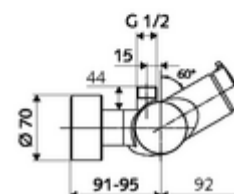

Artikelnummer: 01 606 06 99

Opbouw-douchekraan VITUS VD-SC-M / o Mengwater

Manuele activering met automatische sluiting. Eenvoudige looptijdinstelling.
Doucheaansluiting boven.

Leveringsomvang

- Zelfsluitende opbouw-douchekraan
 - Zelfsluitende cartouche SC II met heetwaterbegrenzing
 - Zelfsluitende knop SC-M
 - Ventiel (mechanisch) voor het uitvoeren van een thermische desinfectie (volgens DVGW-werkblad W 551)
 - 2 terugslagkleppen (EN 1717: EB)
- 2 S-aansluitingen en rozetten (met diepte-instelling)

Technische gegevens

- Looptijd: 5 - 30 s instelbaar
- Max. werkingstemperatuur: 70 °C (80 °C voor thermische desinfectie)
- Aansluiting: 2x DN 15 G 1/2 M
- Uitgang: DN 15 G 1/2 M (boven)
- Werkstof: Behuizing Messing conform de Duitse drinkwaterverordening
- Oppervlak: Chroom
- Certificaten: PA-IX 38241/IB, Belgaqua
- Geluidsklasse: I
- Debietsklasse: B

Leveringsgegevens

- Gewicht: 3,78 kg/Stuks
- Verpakkingseenheid: 1

Aanbevolen gerelateerde artikelen

S-bochtenset met afsluitkraan	Artikelnr.: 23 775 00 99	
Debietbegrenzer LEED	Artikelnr.: 29 239 00 99	of
Debietbegrenzer BREEAM	Artikelnr.: 29 240 00 99	of
Bij inbouw-douchekopaansluiting		
Uitgangsbocht VITUS DN 15	Artikelnr.: 25 667 06 99	of
Uitgangsbocht VITUS DN 15	Artikelnr.: 25 668 06 99	of
Douchekop COMFORT Flex	Artikelnr.: 01 821 06 99	of
Douchekop Aerosolarm	Artikelnr.: 01 814 06 99	of
Bij opbouw-douchekopaansluiting		
Opbouw-buisset VITUS	Artikelnr.: 25 666 06 99	
Opbouw-douchekop VITUS	Artikelnr.: 01 846 06 99	