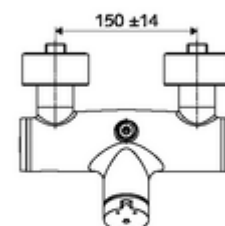

Artikelnummer: 01 606 06 99

Opbouw-douchekraan VITUS VD-SC-M / o Mengwater

Manuele activering met automatische sluiting. Eenvoudige looptijdinstelling.
Doucheaansluiting boven.

Leveringsomvang

- Zelfsluitende opbouw-douchekraan
  - Zelfsluitende cartouche SC II met heetwaterbegrenzing
  - Zelfsluitende knop SC-M
  - Ventiel (mechanisch) voor het uitvoeren van een thermische desinfectie (volgens DVGW-werkblad W 551)
  - 2 terugslagkleppen (EN 1717: EB)
- 2 S-aansluitingen en rozetten (met diepte-instelling)

Technische gegevens

- Looptijd: 5 - 30 s instelbaar
- Max. werkingstemperatuur: 70 °C (80 °C voor thermische desinfectie)
- Aansluiting: 2x DN 15 G 1/2 M
- Uitgang: DN 15 G 1/2 M (boven)
- Werkstof: Behuizing Messing conform de Duitse drinkwaterverordening
- Oppervlak: Chroom
- Certificaten: PA-IX 38241/IB, Belgaqua
- Geluidsklasse: I
- Debietsklasse: B

Leveringsgegevens

- Gewicht: 3,78 kg/Stuks
- Verpakkingseenheid: 1

Aanbevolen gerelateerde artikelen

S-bochtenset met afsluitkraan	Artikelnr.: 23 775 00 99	
Debietbegrenzer LEED	Artikelnr.: 29 239 00 99	of
Debietbegrenzer BREEAM	Artikelnr.: 29 240 00 99	of
Bij inbouw-douchekopaansluiting		
Uitgangsbocht VITUS DN 15	Artikelnr.: 25 667 06 99	of
Uitgangsbocht VITUS DN 15	Artikelnr.: 25 668 06 99	of
Douchekop COMFORT Flex	Artikelnr.: 01 821 06 99	of
Douchekop Aerosolarm	Artikelnr.: 01 814 06 99	of
Bij opbouw-douchekopaansluiting		
Opbouw-buisset VITUS	Artikelnr.: 25 666 06 99	
Opbouw-douchekop VITUS	Artikelnr.: 01 846 06 99