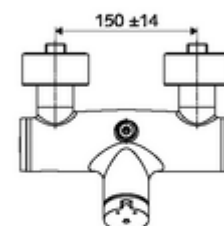

Artikelnummer: 01 606 06 99

Opbouw-douchekraan VITUS VD-SC-M / o Mengwater

Manuele activering met automatische sluiting. Eenvoudige looptijdinstelling.
Doucheaansluiting boven.

Leveringsomvang

- Zelfsluitende opbouw-douchekraan
 - Zelfsluitende cartouche SC II met heetwaterbegrenzing
 - Zelfsluitende knop SC-M
 - Ventiel (mechanisch) voor het uitvoeren van een thermische desinfectie (volgens DVGW-werkblad W 551)
 - 2 terugslagkleppen (EN 1717: EB)
- 2 S-aansluitingen en rozetten (met diepte-instelling)

Technische gegevens

- Looptijd: 5 - 30 s instelbaar
- Max. werkingstemperatuur: 70 °C (80 °C voor thermische desinfectie)
- Aansluiting: 2x DN 15 G 1/2 M
- Uitgang: DN 15 G 1/2 M (boven)
- Werkstof: Behuizing Messing conform de Duitse drinkwaterverordening
- Oppervlak: Chroom
- Certificaten: PA-IX 38241/IB, Belgaqua
- Geluidsklasse: I
- Debietsklasse: B

Leveringsgegevens

- Gewicht: 3,78 kg/Stuks
- Verpakkingseenheid: 1

Aanbevolen gerelateerde artikelen

S-bochtenset met afsluitkraan	Artikelnr.: 23 775 00 99	
Debietbegrenzer LEED	Artikelnr.: 29 239 00 99	of
Debietbegrenzer BREEAM	Artikelnr.: 29 240 00 99	of
Bij inbouw-douchekopaansluiting		
Uitgangsbocht VITUS DN 15	Artikelnr.: 25 667 06 99	of
Uitgangsbocht VITUS DN 15	Artikelnr.: 25 668 06 99	of
Douchekop COMFORT Flex	Artikelnr.: 01 821 06 99	of
Douchekop Aerosolarm	Artikelnr.: 01 814 06 99	of
Bij opbouw-douchekopaansluiting		
Opbouw-buisset VITUS	Artikelnr.: 25 666 06 99	
Opbouw-douchekop VITUS	Artikelnr.: 01 846 06 99	