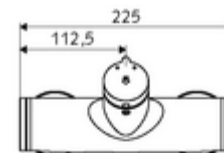

Artikelnummer: 01 606 06 99

Opbouw-douchekraan VITUS VD-SC-M / o Mengwater

Manuele activering met automatische sluiting. Eenvoudige looptijdinstelling.
Doucheaansluiting boven.

Leveringsomvang

- Zelfsluitende opbouw-douchekraan
 - Zelfsluitende cartouche SC II met heetwaterbegrenzing
 - Zelfsluitende knop SC-M
 - Ventiel (mechanisch) voor het uitvoeren van een thermische desinfectie (volgens DVGW-werkblad W 551)
 - 2 terugslagkleppen (EN 1717: EB)
- 2 S-aansluitingen en rozetten (met diepte-instelling)

Technische gegevens

- Looptijd: 5 - 30 s instelbaar
- Max. werkingstemperatuur: 70 °C (80 °C voor thermische desinfectie)
- Aansluiting: 2x DN 15 G 1/2 M
- Uitgang: DN 15 G 1/2 M (boven)
- Werkstof: Behuizing Messing conform de Duitse drinkwaterverordening
- Oppervlak: Chroom
- Certificaten: PA-IX 38241/IB, Belgaqua
- Geluidsklasse: I
- Debietsklasse: B

Leveringsgegevens

- Gewicht: 3,78 kg/Stuks
- Verpakkingseenheid: 1

Aanbevolen gerelateerde artikelen

S-bochtenset met afsluitkraan	Artikelnr.: 23 775 00 99	
Debietbegrenzer LEED	Artikelnr.: 29 239 00 99	of
Debietbegrenzer BREEAM	Artikelnr.: 29 240 00 99	of
Bij inbouw-douchekopaansluiting		
Uitgangsbocht VITUS DN 15	Artikelnr.: 25 667 06 99	of
Uitgangsbocht VITUS DN 15	Artikelnr.: 25 668 06 99	of
Douchekop COMFORT Flex	Artikelnr.: 01 821 06 99	of
Douchekop Aerosolarm	Artikelnr.: 01 814 06 99	of
Bij opbouw-douchekopaansluiting		
Opbouw-buisset VITUS	Artikelnr.: 25 666 06 99	
Opbouw-douchekop VITUS	Artikelnr.: 01 846 06 99	