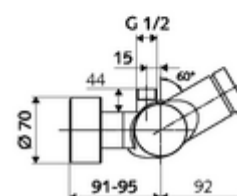

Leveringsomvang

- Zelfsluitende opbouw-douchekraan
 - Ventiel (mechanisch) voor het uitvoeren van een thermische desinfectie (volgens DVGW-werkblad W 551)
 - Thermostaat volgens EN 1111, ont-/vergrendelbare temperatuurblokkering 38 °C, bescherming tegen verbranding bij uitval van koudwatertoevoer
 - Zelfsluitende cartouche SC II
 - Zelfsluitende knop SC
 - 2 terugslagkleppen (EN 1717: EB)
- 2 S-aansluitingen en rozetten (met diepte-instelling)

Technische gegevens

- Looptijd: 5 - 30 s instelbaar
- Max. werkingstemperatuur: 70 °C (80 °C voor thermische desinfectie)
- Aansluiting: 2x DN 15 G 1/2 M
- Uitgang: DN 15 G 1/2 M (boven)
- Werkstof: Behuizing Messing conform de Duitse drinkwaterverordening
- Oppervlak: Chrom
- Certificaten: PA-IX 28574/IB, DVGW, Belgaqua
- Geluidsklasse: I
- Debietsklasse: B

Leveringsgegevens

- Gewicht: 4,04 kg/Stuks
- Verpakkingseenheid: 1

Aanbevolen gerelateerde artikelen

S-bochtenset met afsluitkraan	Artikelnr.: 23 775 00 99	
Debietbegrenzer LEED	Artikelnr.: 29 239 00 99	of
Debietbegrenzer BREEAM	Artikelnr.: 29 240 00 99	of
Bij inbouw-douchekopaansluiting		
Uitgangsbocht VITUS DN 15	Artikelnr.: 25 667 06 99	of
Uitgangsbocht VITUS DN 15	Artikelnr.: 25 668 06 99	of
Douchekop COMFORT Flex	Artikelnr.: 01 821 06 99	of
Douchekop Aerosolarm	Artikelnr.: 01 814 06 99	of
Bij opbouw-douchekopaansluiting		
Opbouw-buiset VITUS	Artikelnr.: 25 666 06 99	
Opbouw-douchekop VITUS	Artikelnr.: 01 846 06 99	