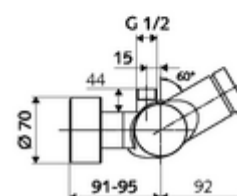

### Technische gegevens

- Looptijd: 5 - 30 s instelbaar
- Max. werkingstemperatuur: 70 °C (80 °C voor thermische desinfectie)
- Aansluiting: 2x DN 15 G 1/2 M
- Uitgang: DN 15 G 1/2 M (boven)
- Werkstof: Behuizing Messing conform de Duitse drinkwaterverordening
- Oppervlak: Chrom
- Certificaten: PA-IX 28574/IB, DVGW, Belgaqua
- Geluidsklasse: I
- Debietsklasse: B