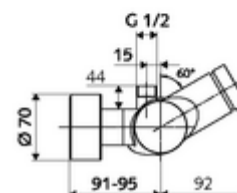

Leveringsomvang

- Zelfsluitende opbouw-douchekraan
 - Ventiel (mechanisch) voor het uitvoeren van een thermische desinfectie (volgens DVGW-werkblad W 551)
 - Thermostaat volgens EN 1111, ont-/vergrendelbare temperatuurblokkering 38 °C, bescherming tegen verbranding bij uitval van koudwatertoevoer
 - Zelfsluitende cartouche SC II
 - Zelfsluitende knop SC
 - 2 terugslagkleppen (EN 1717: EB)
- 2 S-aansluitingen en rozetten (met diepte-instelling)

Technische gegevens

- Looptijd: 5 - 30 s instelbaar
- Max. werkingstemperatuur: 70 °C (80 °C voor thermische desinfectie)
- Aansluiting: 2x DN 15 G 1/2 M
- Uitgang: DN 15 G 1/2 M (boven)
- Werkstof: Behuizing Messing conform de Duitse drinkwaterverordening
- Oppervlak: Chrom
- Certificaten: PA-IX 28574/IB, DVGW, Belgaqua
- Geluidsklasse: I
- Debietsklasse: B

Leveringsgegevens

- Gewicht: 4,04 kg/Stuks
- Verpakkingseenheid: 1

Aanbevolen gerelateerde artikelen

S-bochtenset met afsluitkraan	Artikelnr.: 23 775 00 99	
Debietbegrenzer LEED	Artikelnr.: 29 239 00 99	of
Debietbegrenzer BREEAM	Artikelnr.: 29 240 00 99	of
Bij inbouw-douchekopaansluiting		
Uitgangsbocht VITUS DN 15	Artikelnr.: 25 667 06 99	of
Uitgangsbocht VITUS DN 15	Artikelnr.: 25 668 06 99	of
Douchekop COMFORT Flex	Artikelnr.: 01 821 06 99	of
Douchekop Aerosolarm	Artikelnr.: 01 814 06 99	of
Bij opbouw-douchekopaansluiting		
Opbouw-buiset VITUS	Artikelnr.: 25 666 06 99	
Opbouw-douchekop VITUS	Artikelnr.: 01 846 06 99	