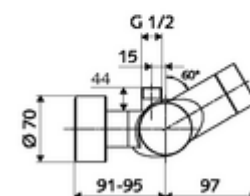

Leveringsgegevens

- Gewicht: 4,35 kg/Stuks
- Verpakkingseenheid: 1

Aanbevolen gerelateerde artikelen

S-bochtenset met afsluitkraan	Artikelnr.: 23 775 00 99	
Debietbegrenzer LEED	Artikelnr.: 29 239 00 99	of
Debietbegrenzer BREEAM	Artikelnr.: 29 240 00 99	of
<u>Bij inbouw-douchekopaansluiting</u>		
Uitgangsbocht VITUS DN 15	Artikelnr.: 25 668 06 99	of