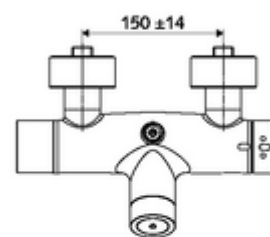

Technische gegevens

- Instelmogelijkheden via SWS/SSC
 - Bedieningskracht (licht / gemiddeld / hard)
 - Manuele programmering (uit / aan)
 - Max. looptijd (1 - 950 s)
 - Stagnatiespoeling (uit/1 - 1000 s, om de 1 - 250 uur na laatste spoeling/om de 1 - 250 uur)
 - Blokkeertijd bediening (uit / 1 - 255 s, time-out 1 - 2000 min)
- Instelmogelijkheden via manuele programmering
 - Max. looptijd (4 - 120 s, 10 programmaniveaus)
 - Stagnatiespoeling (uit/20 s, om de 24 uur)
- Werkdruk: 1,0 - 5,0 bar
- Max. rustdruk: 8 bar
- Max. werkingstemperatuur: 70 °C (80 °C voor thermische desinfectie)
- Aansluiting: 2x DN 15 G 1/2 M
- Uitgang: DN 15 G 1/2 M (boven)
- Werkstof: Behuizing Messing conform de Duitse drinkwaterverordening
- Oppervlak: Chroom
- Certificaten: PA-IX 28574/IB, Belgaqua
- Geluidsklasse: I
- Debietsklasse: B

Leveringsgegevens

- Gewicht: 4,35 kg/Stuks
- Verpakkingseenheid: 1

Aanbevolen gerelateerde artikelen

S-bochtenset met afsluitkraan	Artikelnr.: 23 775 00 99	
Debietbegrenzer LEED	Artikelnr.: 29 239 00 99	of
Debietbegrenzer BREEAM	Artikelnr.: 29 240 00 99	of
<u>Bij inbouw-douchekopaansluiting</u>		
Uitgangsbocht VITUS DN 15	Artikelnr.: 25 668 06 99	of