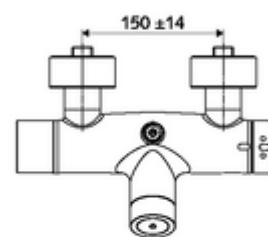

Leveringsgegevens

- Gewicht: 4,35 kg/Stuks
- Verpakkingseenheid: 1

Aanbevolen gerelateerde artikelen

S-bochtenset met afsluitkraan	Artikelnr.: 23 775 00 99	
Debietbegrenzer LEED	Artikelnr.: 29 239 00 99	of
Debietbegrenzer BREEAM	Artikelnr.: 29 240 00 99	of
<u>Bij inbouw-douchekopaansluiting</u>		
Uitgangsbocht VITUS DN 15	Artikelnr.: 25 668 06 99	of