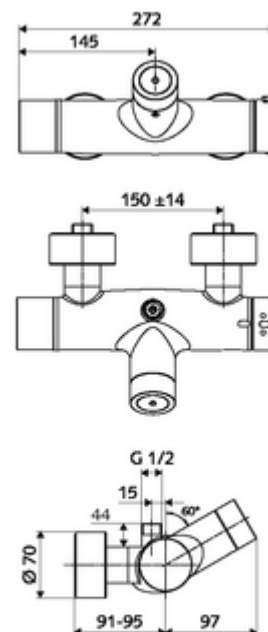

Leveringsomvang

- Elektronische zelfsluitende opbouw-douchekraan
 - Thermostaat volgens EN 1111, ont-/vergrendelbare temperatuurblokkering 38 °C, bescherming tegen verbranding bij uitval van koudwatertoevoer
 - Magneetventiel 6 V met voorfilter
 - Batterijvak 6 V (geïntegreerd)
 - CVD-touch-elektronica, programmeerbaar, spat- en spuitwaterdicht IP65
 - 2 terugslagkleppen (EN 1717: EB)
- 4x AA alkalinebatterijen 1,5 V
- 2 S-aansluitingen en rozetten (met diepte-instelling)

Leveringsgegevens

- Gewicht: 4,35 kg/Stuks
- Verpakkingseenheid: 1

Aanbevolen gerelateerde artikelen

S-bochtenset met afsluitkraan	Artikelnr.: 23 775 00 99	
Debietbegrenzer LEED	Artikelnr.: 29 239 00 99	of
Debietbegrenzer BREEAM	Artikelnr.: 29 240 00 99	of
<u>Bij inbouw-douchekopaansluiting</u>		
Uitgangsbocht VITUS DN 15	Artikelnr.: 25 668 06 99	of