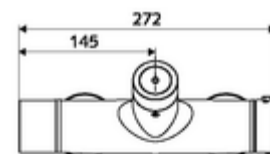

Technische gegevens

- Instelmogelijkheden via SWS/SSC
 - Bedieningskracht (licht / gemiddeld / hard)
 - Manuele programmering (uit / aan)
 - Max. looptijd (1 - 950 s)
 - Stagnatiespoeling (uit/1 - 1000 s, om de 1 - 250 uur na laatste spoeling/om de 1 - 250 uur)
 - Blokkeertijd bediening (uit / 1 - 255 s, time-out 1 - 2000 min)
- Instelmogelijkheden via manuele programmering
 - Max. looptijd (4 - 120 s, 10 programmaniveaus)
 - Stagnatiespoeling (uit/20 s, om de 24 uur)
- Werkdruk: 1,0 - 5,0 bar
- Max. rustdruk: 8 bar
- Max. werkingstemperatuur: 70 °C (80 °C voor thermische desinfectie)
- Aansluiting: 2x DN 15 G 1/2 M
- Uitgang: DN 15 G 1/2 M (boven)
- Werkstof: Behuizing Messing conform de Duitse drinkwaterverordening
- Oppervlak: Chroom
- Certificaten: PA-IX 28574/IB, Belgaqua
- Geluidsklasse: I
- Debietsklasse: B

Leveringsgegevens

- Gewicht: 4,35 kg/Stuks
- Verpakkingseenheid: 1

Aanbevolen gerelateerde artikelen

S-bochtenset met afsluitkraan	Artikelnr.: 23 775 00 99	
Debietbegrenzer LEED	Artikelnr.: 29 239 00 99	of
Debietbegrenzer BREEAM	Artikelnr.: 29 240 00 99	of
<u>Bij inbouw-douchekopaansluiting</u>		
Uitgangsbocht VITUS DN 15	Artikelnr.: 25 668 06 99	of