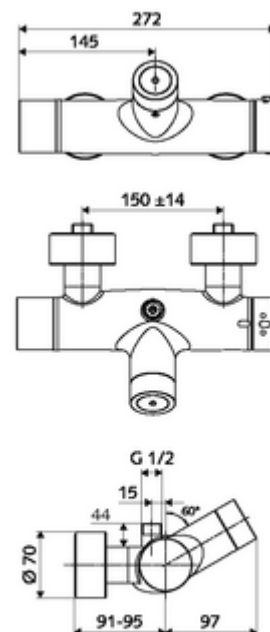

Leveringsomvang

- Elektronische zelfsluitende opbouw-douchekraan
  - Thermostaat volgens EN 1111, ont-/vergrendelbare temperatuurblokkering 38 °C, bescherming tegen verbranding bij uitval van koudwatertoevoer
  - Magneetventiel 6 V met voorfilter
  - Batterijvak 6 V (geïntegreerd)
  - CVD-touch-elektronica, programmeerbaar, spat- en spuitwaterdicht IP65
  - 2 terugslagkleppen (EN 1717: EB)
- 4x AA alkalinebatterijen 1,5 V
- 2 S-aansluitingen en rozetten (met diepte-instelling)

Technische gegevens

- Instelmogelijkheden via SWS/SSC
  - Bedieningskracht (licht / gemiddeld / hard)
  - Manuele programmering (uit / aan)
  - Max. looptijd (1 - 950 s)
  - Stagnatiespoeling (uit/1 - 1000 s, om de 1 - 250 uur na laatste spoeling/om de 1 - 250 uur)
  - Blokkeertijd bediening (uit / 1 - 255 s, time-out 1 - 2000 min)
- Instelmogelijkheden via manuele programmering
  - Max. looptijd (4 - 120 s, 10 programmaniveaus)
  - Stagnatiespoeling (uit/20 s, om de 24 uur)
- Werkdruk: 1,0 - 5,0 bar
- Max. rustdruk: 8 bar
- Max. werkingstemperatuur: 70 °C (80 °C voor thermische desinfectie)
- Aansluiting: 2x DN 15 G 1/2 M
- Uitgang: DN 15 G 1/2 M (boven)
- Werkstof: Behuizing Messing conform de Duitse drinkwaterverordening
- Oppervlak: Chroom
- Certificaten: PA-IX 28574/IB, Belgaqua
- Geluidsklasse: I
- Debietsklasse: B

Leveringsgegevens

- Gewicht: 4,35 kg/Stuks
- Verpakkingseenheid: 1

Aanbevolen gerelateerde artikelen

	Artikelnr.: 23 775 00 99	
Debietbegrenzer LEED	Artikelnr.: 29 239 00 99	of
Debietbegrenzer BREEAM	Artikelnr.: 29 240 00 99	of
<u>Bij inbouw-douchekopaansluiting</u>		
	Artikelnr.: 25 668 06 99	of