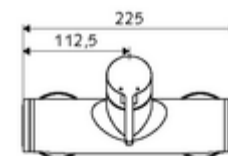

Artikelnummer: 01 603 06 99

Opbouw-douchekraan VITUS VD-EH-M / o Mengwater

Manuele bediening open/dicht. Doucheaansluiting boven.

Leveringsomvang

- Eengreeps opbouw-douchekraan
 - Eengreepsmengkraan
 - Eengreepsmengcartouche met heetwaterbegrenzing en debietbegrenzing
- 2 terugslagkleppen (EN 1717: EB)
- 2 S-aansluitingen en rozetten (met diepte-instelling)

Technische gegevens

- Max. werkingstemperatuur: 70 °C (80 °C voor thermische desinfectie)
- Aansluiting: 2x DN 15 G 1/2 M
- Uitgang: DN 15 G 1/2 M (boven)
- Werkstof: Behuizing Messing conform de Duitse drinkwaterverordening
- Oppervlak: Chroom
- Certificaten: PA-IX 38242/IB, Belgaqua
- Geluidsklasse: I
- Debietsklasse: B

Leveringsgegevens

- Gewicht: 3,95 kg/Stuks
- Verpakkingseenheid: 1

Aanbevolen gerelateerde artikelen

S-bochtenset met afsluitkraan	Artikelnr.: 23 775 00 99	
Debietbegrenzer LEED	Artikelnr.: 29 239 00 99	of
Debietbegrenzer BREEAM	Artikelnr.: 29 240 00 99	of
<u>Bij inbouw-douchekopaansluiting</u>		
Uitgangsbocht VITUS DN 15	Artikelnr.: 25 667 06 99	of
Uitgangsbocht VITUS DN 15	Artikelnr.: 25 668 06 99	of
Douchekop COMFORT Flex	Artikelnr.: 01 821 06 99	of
Douchekop Aerosolarm	Artikelnr.: 01 814 06 99	of
<u>Bij opbouw-douchekopaansluiting</u>		
Opbouw-buisset VITUS	Artikelnr.: 25 666 06 99	
Opbouw-douchekop VITUS	Artikelnr.: 01 846 06 99	