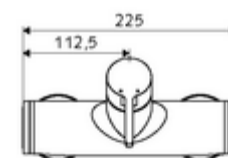

Artikelnummer: 01 603 06 99

Opbouw-douchekraan VITUS VD-EH-M / o Mengwater

Manuele bediening open/dicht. Doucheaansluiting boven.

Leveringsomvang

- Eengreeps opbouw-douchekraan
  - Eengreepsmengkraan
  - Eengreepsmengcartouche met heetwaterbegrenzing en debietbegrenzing
- 2 terugslagkleppen (EN 1717: EB)
- 2 S-aansluitingen en rozetten (met diepte-instelling)

Technische gegevens

- Max. werkingstemperatuur: 70 °C (80 °C voor thermische desinfectie)
- Aansluiting: 2x DN 15 G 1/2 M
- Uitgang: DN 15 G 1/2 M (boven)
- Werkstof: Behuizing Messing conform de Duitse drinkwaterverordening
- Oppervlak: Chroom
- Certificaten: PA-IX 38242/IB, Belgaqua
- Geluidsklasse: I
- Debietsklasse: B

Leveringsgegevens

- Gewicht: 3,95 kg/Stuks
- Verpakkingseenheid: 1

Aanbevolen gerelateerde artikelen

S-bochtenset met afsluitkraan	Artikelnr.: 23 775 00 99	
Debietbegrenzer LEED	Artikelnr.: 29 239 00 99	of
Debietbegrenzer BREEAM	Artikelnr.: 29 240 00 99	of
<u>Bij inbouw-douchekopaansluiting</u>		
Uitgangsbocht VITUS DN 15	Artikelnr.: 25 667 06 99	of
Uitgangsbocht VITUS DN 15	Artikelnr.: 25 668 06 99	of
Douchekop COMFORT Flex	Artikelnr.: 01 821 06 99	of
Douchekop Aerosolarm	Artikelnr.: 01 814 06 99	of
<u>Bij opbouw-douchekopaansluiting</u>		
Opbouw-buisset VITUS	Artikelnr.: 25 666 06 99	
Opbouw-douchekop VITUS	Artikelnr.: 01 846 06 99