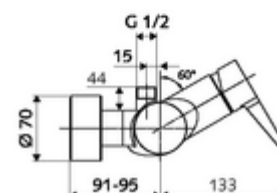

Artikelnummer: 01 603 06 99

Opbouw-douchekraan VITUS VD-EH-M / o Mengwater

Manuele bediening open/dicht. Doucheaansluiting boven.

Leveringsomvang

- Eengreeps opbouw-douchekraan
 - Eengreepsmengkraan
 - Eengreepsmengcartouche met heetwaterbegrenzing en debietbegrenzing
- 2 terugslagkleppen (EN 1717: EB)
- 2 S-aansluitingen en rozetten (met diepte-instelling)

Technische gegevens

- Max. werkingstemperatuur: 70 °C (80 °C voor thermische desinfectie)
- Aansluiting: 2x DN 15 G 1/2 M
- Uitgang: DN 15 G 1/2 M (boven)
- Werkstof: Behuizing Messing conform de Duitse drinkwaterverordening
- Oppervlak: Chroom
- Certificaten: PA-IX 38242/IB, Belgaqua
- Geluidsklasse: I
- Debietsklasse: B

Leveringsgegevens

- Gewicht: 3,95 kg/Stuks
- Verpakkingseenheid: 1

Aanbevolen gerelateerde artikelen

| | | |
|--|--------------------------|----|
| S-bochtenset met afsluitkraan | Artikelnr.: 23 775 00 99 | |
| Debietbegrenzer LEED | Artikelnr.: 29 239 00 99 | of |
| Debietbegrenzer BREEAM | Artikelnr.: 29 240 00 99 | of |
| <u>Bij inbouw-douchekopaansluiting</u> | | |
| Uitgangsbocht VITUS DN 15 | Artikelnr.: 25 667 06 99 | of |
| Uitgangsbocht VITUS DN 15 | Artikelnr.: 25 668 06 99 | of |
| Douchekop COMFORT Flex | Artikelnr.: 01 821 06 99 | of |
| Douchekop Aerosolarm | Artikelnr.: 01 814 06 99 | of |
| <u>Bij opbouw-douchekopaansluiting</u> | | |
| Opbouw-buisset VITUS | Artikelnr.: 25 666 06 99 | |
| Opbouw-douchekop VITUS | Artikelnr.: 01 846 06 99 | |