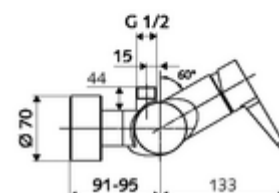

Artikelnummer: 01 603 06 99

Opbouw-douchekraan VITUS VD-EH-M / o Mengwater

Manuele bediening open/dicht. Doucheaansluiting boven.

Leveringsomvang

- Eengreeps opbouw-douchekraan
 - Eengreepsmengkraan
 - Eengreepsmengcartouche met heetwaterbegrenzing en debietbegrenzing
- 2 terugslagkleppen (EN 1717: EB)
- 2 S-aansluitingen en rozetten (met diepte-instelling)

Technische gegevens

- Max. werkingstemperatuur: 70 °C (80 °C voor thermische desinfectie)
- Aansluiting: 2x DN 15 G 1/2 M
- Uitgang: DN 15 G 1/2 M (boven)
- Werkstof: Behuizing Messing conform de Duitse drinkwaterverordening
- Oppervlak: Chroom
- Certificaten: PA-IX 38242/IB, Belgaqua
- Geluidsklasse: I
- Debietsklasse: B

Leveringsgegevens

- Gewicht: 3,95 kg/Stuks
- Verpakkingseenheid: 1

Aanbevolen gerelateerde artikelen

S-bochtenset met afsluitkraan	Artikelnr.: 23 775 00 99	
Debietbegrenzer LEED	Artikelnr.: 29 239 00 99	of
Debietbegrenzer BREEAM	Artikelnr.: 29 240 00 99	of
<u>Bij inbouw-douchekopaansluiting</u>		
Uitgangsbocht VITUS DN 15	Artikelnr.: 25 667 06 99	of
Uitgangsbocht VITUS DN 15	Artikelnr.: 25 668 06 99	of
Douchekop COMFORT Flex	Artikelnr.: 01 821 06 99	of
Douchekop Aerosolarm	Artikelnr.: 01 814 06 99	of
<u>Bij opbouw-douchekopaansluiting</u>		
Opbouw-buisset VITUS	Artikelnr.: 25 666 06 99	
Opbouw-douchekop VITUS	Artikelnr.: 01 846 06 99	