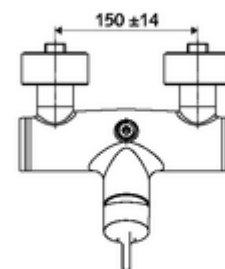

Artikelnummer: 01 603 06 99

Opbouw-douchekraan VITUS VD-EH-M / o Mengwater

Manuele bediening open/dicht. Doucheaansluiting boven.

Leveringsomvang

- Eengreeps opbouw-douchekraan
  - Eengreepsmengkraan
  - Eengreepsmengcartouche met heetwaterbegrenzing en debietbegrenzing
- 2 terugslagkleppen (EN 1717: EB)
- 2 S-aansluitingen en rozetten (met diepte-instelling)

Technische gegevens

- Max. werkingstemperatuur: 70 °C (80 °C voor thermische desinfectie)
- Aansluiting: 2x DN 15 G 1/2 M
- Uitgang: DN 15 G 1/2 M (boven)
- Werkstof: Behuizing Messing conform de Duitse drinkwaterverordening
- Oppervlak: Chroom
- Certificaten: PA-IX 38242/IB, Belgaqua
- Geluidsklasse: I
- Debietsklasse: B

Leveringsgegevens

- Gewicht: 3,95 kg/Stuks
- Verpakkingseenheid: 1

Aanbevolen gerelateerde artikelen

S-bochtenset met afsluitkraan	Artikelnr.: 23 775 00 99	
Debietbegrenzer LEED	Artikelnr.: 29 239 00 99	of
Debietbegrenzer BREEAM	Artikelnr.: 29 240 00 99	of
<u>Bij inbouw-douchekopaansluiting</u>		
Uitgangsbocht VITUS DN 15	Artikelnr.: 25 667 06 99	of
Uitgangsbocht VITUS DN 15	Artikelnr.: 25 668 06 99	of
Douchekop COMFORT Flex	Artikelnr.: 01 821 06 99	of
Douchekop Aerosolarm	Artikelnr.: 01 814 06 99	of
<u>Bij opbouw-douchekopaansluiting</u>		
Opbouw-buisset VITUS	Artikelnr.: 25 666 06 99	
Opbouw-douchekop VITUS	Artikelnr.: 01 846 06 99