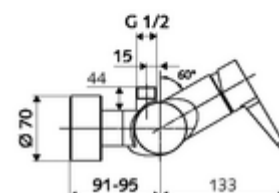

Artikelnummer: 01 603 06 99

Opbouw-douchekraan VITUS VD-EH-M / o Mengwater

Manuele bediening open/dicht. Doucheaansluiting boven.

Leveringsomvang

- Eengreeps opbouw-douchekraan
  - Eengreepsmengkraan
  - Eengreepsmengcartouche met heetwaterbegrenzing en debietbegrenzing
- 2 terugslagkleppen (EN 1717: EB)
- 2 S-aansluitingen en rozetten (met diepte-instelling)

Technische gegevens

- Max. werkingstemperatuur: 70 °C (80 °C voor thermische desinfectie)
- Aansluiting: 2x DN 15 G 1/2 M
- Uitgang: DN 15 G 1/2 M (boven)
- Werkstof: Behuizing Messing conform de Duitse drinkwaterverordening
- Oppervlak: Chroom
- Certificaten: PA-IX 38242/IB, Belgaqua
- Geluidsklasse: I
- Debietsklasse: B

Leveringsgegevens

- Gewicht: 3,95 kg/Stuks
- Verpakkingseenheid: 1

Aanbevolen gerelateerde artikelen

Debietbegrenzer LEED	Artikelnr.: 23 775 00 99	
Debietbegrenzer BREEAM	Artikelnr.: 29 239 00 99	of
Bij inbouw-douchekopaansluiting	Artikelnr.: 29 240 00 99	of
	Artikelnr.: 25 667 06 99	of
	Artikelnr.: 25 668 06 99	of
Douchekop COMFORT Flex	Artikelnr.: 01 821 06 99	of
	Artikelnr.: 01 814 06 99	of
Bij opbouw-douchekopaansluiting		
Opbouw-buisset VITUS	Artikelnr.: 25 666 06 99	
Opbouw-douchekop VITUS	Artikelnr.: 01 846 06 99