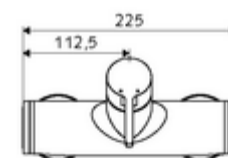

Artikelnummer: 01 603 06 99

Opbouw-douchekraan VITUS VD-EH-M / o Mengwater

Manuele bediening open/dicht. Doucheaansluiting boven.

Leveringsomvang

- Eengreeps opbouw-douchekraan
  - Eengreepsmengkraan
  - Eengreepsmengcartouche met heetwaterbegrenzing en debietbegrenzing
- 2 terugslagkleppen (EN 1717: EB)
- 2 S-aansluitingen en rozetten (met diepte-instelling)

Technische gegevens

- Max. werkingstemperatuur: 70 °C (80 °C voor thermische desinfectie)
- Aansluiting: 2x DN 15 G 1/2 M
- Uitgang: DN 15 G 1/2 M (boven)
- Werkstof: Behuizing Messing conform de Duitse drinkwaterverordening
- Oppervlak: Chroom
- Certificaten: PA-IX 38242/IB, Belgaqua
- Geluidsklasse: I
- Debietsklasse: B

Leveringsgegevens

- Gewicht: 3,95 kg/Stuks
- Verpakkingseenheid: 1

Aanbevolen gerelateerde artikelen

Debietbegrenzer LEED	Artikelnr.: 23 775 00 99	
Debietbegrenzer BREEAM	Artikelnr.: 29 239 00 99	of
Bij inbouw-douchekopaansluiting	Artikelnr.: 29 240 00 99	of
	Artikelnr.: 25 667 06 99	of
	Artikelnr.: 25 668 06 99	of
Douchekop COMFORT Flex	Artikelnr.: 01 821 06 99	of
	Artikelnr.: 01 814 06 99	of
Bij opbouw-douchekopaansluiting		
Opbouw-buisset VITUS	Artikelnr.: 25 666 06 99	
Opbouw-douchekop VITUS	Artikelnr.: 01 846 06 99