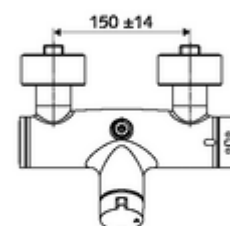

Artikelnummer: 01 602 06 99

Opbouw-douchekraan VITUS VD-Auf/Zu-T / o Mengwater, ThermoProtect thermostaat

Manuele bediening open/dicht. Doucheaansluiting boven.

Leveringsomvang

- Open/dicht-opbouw-douchekraan
  - Bedieningstoets open/dicht
  - Keramische cartouche - Open/Dicht
  - Thermostaat volgens EN 1111, ont-/vergrendelbare temperatuurblokkering 38 °C, bescherming tegen verbranding bij uitval van koudwatertoevoer
  - 2 terugslagkleppen (EN 1717: EB)
- 2 S-aansluitingen en rozetten (met diepte-instelling)

Technische gegevens

- Max. werkingstemperatuur: 70 °C (80 °C voor thermische desinfectie)
- Aansluiting: 2x DN 15 G 1/2 M
- Uitgang: DN 15 G 1/2 M (boven)
- Werkstof: Behuizing Messing conform de Duitse drinkwaterverordening
- Oppervlak: Chroom
- Certificaten: PA-IX 38240/IB, Belgaqua
- Geluidsklasse: I
- Debietsklasse: B

Leveringsgegevens

- Gewicht: 4,18 kg/Stuks
- Verpakkingseenheid: 1

Aanbevolen gerelateerde artikelen

S-bochtenset met afsluitkraan	Artikelnr.: 23 775 00 99	
Debietbegrenzer LEED	Artikelnr.: 29 239 00 99	of
Debietbegrenzer BREEAM	Artikelnr.: 29 240 00 99	of
Bij inbouw-douchekopaansluiting		
Uitgangsbocht VITUS DN 15	Artikelnr.: 25 667 06 99	of
Uitgangsbocht VITUS DN 15	Artikelnr.: 25 668 06 99	of
Douchekop COMFORT Flex	Artikelnr.: 01 821 06 99	of
Douchekop Aerosolarm	Artikelnr.: 01 814 06 99	of
Bij opbouw-douchekopaansluiting		
Opbouw-buisset VITUS	Artikelnr.: 25 666 06 99	
Opbouw-douchekop VITUS	Artikelnr.: 01 846 06 99