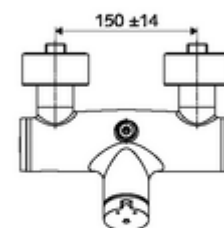

Artikelnummer: 01 601 06 99

Opbouw-douchekraan VITUS VD-SC-M / o Mengwater

Manuele activering met automatische sluiting. Eenvoudige looptijdinstelling.
Doucheaansluiting boven.

Leveringsomvang

- Zelfsluitende opbouw-douchekraan
  - Zelfsluitende cartouche SC II met heetwaterbegrenzing
  - Zelfsluitende knop SC-M
  - 2 terugslagkleppen (EN 1717: EB)
- 2 S-aansluitingen en rozetten (met diepte-instelling)

Technische gegevens

- Looptijd: 5 - 30 s instelbaar
- Max. werkingstemperatuur: 70 °C (80 °C voor thermische desinfectie)
- Aansluiting: 2x DN 15 G 1/2 M
- Uitgang: DN 15 G 1/2 M (boven)
- Werkstof: Behuizing Messing conform de Duitse drinkwaterverordening
- Oppervlak: Chrom
- Certificaten: PA-IX 38241/IB, Belgaqua
- Geluidsklasse: I
- Debietsklasse: B

Leveringsgegevens

- Gewicht: 3,75 kg/Stuks
- Verpakkingseenheid: 1

Aanbevolen gerelateerde artikelen

S-bochtenset met afsluitkraan	Artikelnr.: 23 775 00 99	
Debietbegrenzer LEED	Artikelnr.: 29 239 00 99	of
Debietbegrenzer BREEAM	Artikelnr.: 29 240 00 99	of
<u>Bij inbouw-douchekopaansluiting</u>		
Uitgangsbocht VITUS DN 15	Artikelnr.: 25 667 06 99	of
Uitgangsbocht VITUS DN 15	Artikelnr.: 25 668 06 99	of
Douchekop COMFORT Flex	Artikelnr.: 01 821 06 99	of
Douchekop Aerosolarm	Artikelnr.: 01 814 06 99	of
<u>Bij opbouw-douchekopaansluiting</u>		
Opbouw-buisset VITUS	Artikelnr.: 25 666 06 99	
Opbouw-douchekop VITUS	Artikelnr.: 01 846 06 99