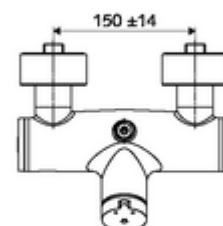

Artikelnummer: 01 601 06 99

Opbouw-douchekraan VITUS VD-SC-M / o Mengwater

Manuele activering met automatische sluiting. Eenvoudige looptijdinstelling.
Doucheaansluiting boven.

Leveringsomvang

- Zelfsluitende opbouw-douchekraan
  - Zelfsluitende cartouche SC II met heetwaterbegrenzing
  - Zelfsluitende knop SC-M
  - 2 terugslagkleppen (EN 1717: EB)
- 2 S-aansluitingen en rozetten (met diepte-instelling)

Technische gegevens

- Looptijd: 5 - 30 s instelbaar
- Max. werkingstemperatuur: 70 °C (80 °C voor thermische desinfectie)
- Aansluiting: 2x DN 15 G 1/2 M
- Uitgang: DN 15 G 1/2 M (boven)
- Werkstof: Behuizing Messing conform de Duitse drinkwaterverordening
- Oppervlak: Chroom
- Certificaten: PA-IX 38241/IB, Belgaqua
- Geluidsklasse: I
- Debietsklasse: B

Leveringsgegevens

- Gewicht: 3,75 kg/Stuks
- Verpakkingseenheid: 1

Aanbevolen gerelateerde artikelen

S-bochtenset met afsluitkraan	Artikelnr.: 23 775 00 99	
Debietbegrenzer LEED	Artikelnr.: 29 239 00 99	of
Debietbegrenzer BREEAM	Artikelnr.: 29 240 00 99	of
<u>Bij inbouw-douchekopaansluiting</u>		
Uitgangsbocht VITUS DN 15	Artikelnr.: 25 667 06 99	of
Uitgangsbocht VITUS DN 15	Artikelnr.: 25 668 06 99	of
Douchekop COMFORT Flex	Artikelnr.: 01 821 06 99	of
Douchekop Aerosolarm	Artikelnr.: 01 814 06 99	of
<u>Bij opbouw-douchekopaansluiting</u>		
Opbouw-buisset VITUS	Artikelnr.: 25 666 06 99	
Opbouw-douchekop VITUS	Artikelnr.: 01 846 06 99