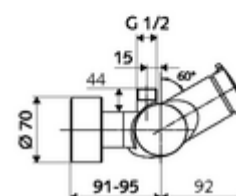

### Leveringsomvang

- Zelfsluitende opbouw-douchekraan
  - Zelfsluitende cartouche SC II met heetwaterbegrenzing
  - Zelfsluitende knop SC-M
  - 2 terugslagkleppen (EN 1717: EB)
- 2 S-aansluitingen en rozetten (met diepte-instelling)

### Technische gegevens

- Looptijd: 5 - 30 s instelbaar
- Max. werkingstemperatuur: 70 °C (80 °C voor thermische desinfectie)
- Aansluiting: 2x DN 15 G 1/2 M
- Uitgang: DN 15 G 1/2 M (boven)
- Werkstof: Behuizing Messing conform de Duitse drinkwaterverordening
- Oppervlak: Chroom
- Certificaten: PA-IX 38241/IB, Belgaqua
- Geluidsklasse: I
- Debietsklasse: B