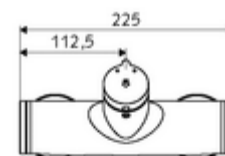

Artikelnummer: 01 601 06 99

Opbouw-douchekraan VITUS VD-SC-M / o Mengwater

Manuele activering met automatische sluiting. Eenvoudige looptijdinstelling.
Doucheaansluiting boven.

Leveringsomvang

- Zelfsluitende opbouw-douchekraan
 - Zelfsluitende cartouche SC II met heetwaterbegrenzing
 - Zelfsluitende knop SC-M
 - 2 terugslagkleppen (EN 1717: EB)
- 2 S-aansluitingen en rozetten (met diepte-instelling)

Technische gegevens

- Looptijd: 5 - 30 s instelbaar
- Max. werkingstemperatuur: 70 °C (80 °C voor thermische desinfectie)
- Aansluiting: 2x DN 15 G 1/2 M
- Uitgang: DN 15 G 1/2 M (boven)
- Werkstof: Behuizing Messing conform de Duitse drinkwaterverordening
- Oppervlak: Chroom
- Certificaten: PA-IX 38241/IB, Belgaqua
- Geluidsklasse: I
- Debietsklasse: B

Leveringsgegevens

- Gewicht: 3,75 kg/Stuks
- Verpakkingseenheid: 1

Aanbevolen gerelateerde artikelen

S-bochtenset met afsluitkraan	Artikelnr.: 23 775 00 99	
Debietbegrenzer LEED	Artikelnr.: 29 239 00 99	of
Debietbegrenzer BREEAM	Artikelnr.: 29 240 00 99	of
<u>Bij inbouw-douchekopaansluiting</u>		
Uitgangsbocht VITUS DN 15	Artikelnr.: 25 667 06 99	of
Uitgangsbocht VITUS DN 15	Artikelnr.: 25 668 06 99	of
Douchekop COMFORT Flex	Artikelnr.: 01 821 06 99	of
Douchekop Aerosolarm	Artikelnr.: 01 814 06 99	of
<u>Bij opbouw-douchekopaansluiting</u>		
Opbouw-buisset VITUS	Artikelnr.: 25 666 06 99	
Opbouw-douchekop VITUS	Artikelnr.: 01 846 06 99	