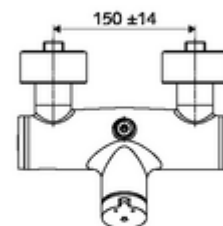

Artikelnummer: 01 601 06 99

Opbouw-douchekraan VITUS VD-SC-M / o Mengwater

Manuele activering met automatische sluiting. Eenvoudige looptijdinstelling.
Doucheaansluiting boven.

Leveringsomvang

- Zelfsluitende opbouw-douchekraan
 - Zelfsluitende cartouche SC II met heetwaterbegrenzing
 - Zelfsluitende knop SC-M
 - 2 terugslagkleppen (EN 1717: EB)
- 2 S-aansluitingen en rozetten (met diepte-instelling)

Technische gegevens

- Looptijd: 5 - 30 s instelbaar
- Max. werkingstemperatuur: 70 °C (80 °C voor thermische desinfectie)
- Aansluiting: 2x DN 15 G 1/2 M
- Uitgang: DN 15 G 1/2 M (boven)
- Werkstof: Behuizing Messing conform de Duitse drinkwaterverordening
- Oppervlak: Chroom
- Certificaten: PA-IX 38241/IB, Belgaqua
- Geluidsklasse: I
- Debietsklasse: B

Leveringsgegevens

- Gewicht: 3,75 kg/Stuks
- Verpakkingseenheid: 1

Aanbevolen gerelateerde artikelen

S-bochtenset met afsluitkraan	Artikelnr.: 23 775 00 99	
Debietbegrenzer LEED	Artikelnr.: 29 239 00 99	of
Debietbegrenzer BREEAM	Artikelnr.: 29 240 00 99	of
<u>Bij inbouw-douchekopaansluiting</u>		
Uitgangsbocht VITUS DN 15	Artikelnr.: 25 667 06 99	of
Uitgangsbocht VITUS DN 15	Artikelnr.: 25 668 06 99	of
Douchekop COMFORT Flex	Artikelnr.: 01 821 06 99	of
Douchekop Aerosolarm	Artikelnr.: 01 814 06 99	of
<u>Bij opbouw-douchekopaansluiting</u>		
Opbouw-buisset VITUS	Artikelnr.: 25 666 06 99	
Opbouw-douchekop VITUS	Artikelnr.: 01 846 06 99	