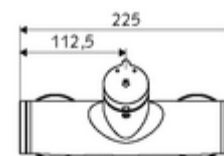

Artikelnummer: 01 601 06 99

Opbouw-douchekraan VITUS VD-SC-M / o Mengwater

Manuele activering met automatische sluiting. Eenvoudige looptijdinstelling.
Doucheaansluiting boven.

Leveringsomvang

- Zelfsluitende opbouw-douchekraan
  - Zelfsluitende cartouche SC II met heetwaterbegrenzing
  - Zelfsluitende knop SC-M
  - 2 terugslagkleppen (EN 1717: EB)
- 2 S-aansluitingen en rozetten (met diepte-instelling)

Technische gegevens

- Looptijd: 5 - 30 s instelbaar
- Max. werkingstemperatuur: 70 °C (80 °C voor thermische desinfectie)
- Aansluiting: 2x DN 15 G 1/2 M
- Uitgang: DN 15 G 1/2 M (boven)
- Werkstof: Behuizing Messing conform de Duitse drinkwaterverordening
- Oppervlak: Chrom
- Certificaten: PA-IX 38241/IB, Belgaqua
- Geluidsklasse: I
- Debietsklasse: B

Leveringsgegevens

- Gewicht: 3,75 kg/Stuks
- Verpakkingseenheid: 1

Aanbevolen gerelateerde artikelen

S-bochtenset met afsluitkraan	Artikelnr.: 23 775 00 99	
Debietbegrenzer LEED	Artikelnr.: 29 239 00 99	of
Debietbegrenzer BREEAM	Artikelnr.: 29 240 00 99	of
<u>Bij inbouw-douchekopaansluiting</u>		
Uitgangsbocht VITUS DN 15	Artikelnr.: 25 667 06 99	of
Uitgangsbocht VITUS DN 15	Artikelnr.: 25 668 06 99	of
Douchekop COMFORT Flex	Artikelnr.: 01 821 06 99	of
Douchekop Aerosolarm	Artikelnr.: 01 814 06 99	of
<u>Bij opbouw-douchekopaansluiting</u>		
Opbouw-buisset VITUS	Artikelnr.: 25 666 06 99	
Opbouw-douchekop VITUS	Artikelnr.: 01 846 06 99