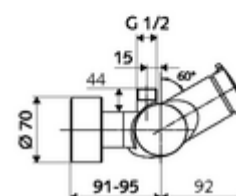

### Leveringsomvang

- Zelfsluitende opbouw-douchekraan
  - Zelfsluitende cartouche SC II met heetwaterbegrenzing
  - Zelfsluitende knop SC-M
  - 2 terugslagkleppen (EN 1717: EB)
- 2 S-aansluitingen en rozetten (met diepte-instelling)

### Technische gegevens

- Looptijd: 5 - 30 s instelbaar
- Max. werkingstemperatuur: 70 °C (80 °C voor thermische desinfectie)
- Aansluiting: 2x DN 15 G 1/2 M
- Uitgang: DN 15 G 1/2 M (boven)
- Werkstof: Behuizing Messing conform de Duitse drinkwaterverordening
- Oppervlak: Chrom
- Certificaten: PA-IX 38241/IB, Belgaqua
- Geluidsklasse: I
- Debietsklasse: B