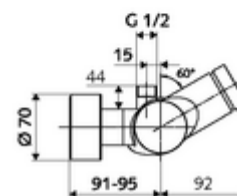

Artikelnummer: 01 600 06 99

Opbouw-douchekraan VITUS VD-SC-T / o Mengwater, ThermoProtect thermostaat

Manuele activering met automatische sluiting. Eenvoudige looptijdinstelling.
Doucheaansluiting boven.

Leveringsomvang

- Zelfsluitende opbouw-douchekraan
  - Thermostaat volgens EN 1111, ont-/vergrendelbare temperatuurblokkering 38 °C, bescherming tegen verbranding bij uitval van koudwatertoevoer
  - Zelfsluitende cartouche SC II
  - Zelfsluitende knop SC
  - 2 terugslagkleppen (EN 1717: EB)
- 2 S-aansluitingen en rozetten (met diepte-instelling)

Technische gegevens

- Looptijd: 5 - 30 s instelbaar
- Max. werkingstemperatuur: 70 °C (80 °C voor thermische desinfectie)
- Aansluiting: 2x DN 15 G 1/2 M
- Uitgang: DN 15 G 1/2 M (boven)
- Werkstof: Behuizing Messing conform de Duitse drinkwaterverordening
- Oppervlak: Chroom
- Certificaten: PA-IX 28574/IB, DVGW, Belgaqua
- Geluidsklasse: I
- Debietsklasse: B

Leveringsgegevens

- Gewicht: 4,02 kg/Stuks
- Verpakkingseenheid: 1

Aanbevolen gerelateerde artikelen

S-bochtenset met afsluitkraan	Artikelnr.: 23 775 00 99	
Debietbegrenzer LEED	Artikelnr.: 29 239 00 99	of
Debietbegrenzer BREEAM	Artikelnr.: 29 240 00 99	of
Bij inbouw-douchekopaansluiting		
Uitgangsbocht VITUS DN 15	Artikelnr.: 25 667 06 99	of
Uitgangsbocht VITUS DN 15	Artikelnr.: 25 668 06 99	of
Douchekop COMFORT Flex	Artikelnr.: 01 821 06 99	of
Douchekop Aerosolarm	Artikelnr.: 01 814 06 99	of
Bij opbouw-douchekopaansluiting		
Opbouw-buisset VITUS	Artikelnr.: 25 666 06 99	
Opbouw-douchekop VITUS	Artikelnr.: 01 846 06 99