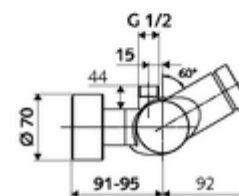

Artikelnummer: 01 600 06 99

Opbouw-douchekraan VITUS VD-SC-T / o Mengwater, ThermoProtect thermostaat

Manuele activering met automatische sluiting. Eenvoudige looptijdinstelling.
Doucheaansluiting boven.

Leveringsomvang

- Zelfsluitende opbouw-douchekraan
  - Thermostaat volgens EN 1111, ont-/vergrendelbare temperatuurblokkering 38 °C, bescherming tegen verbranding bij uitval van koudwatertoevoer
  - Zelfsluitende cartouche SC II
  - Zelfsluitende knop SC
  - 2 terugslagkleppen (EN 1717: EB)
- 2 S-aansluitingen en rozetten (met diepte-instelling)

Technische gegevens

- Looptijd: 5 - 30 s instelbaar
- Max. werkingstemperatuur: 70 °C (80 °C voor thermische desinfectie)
- Aansluiting: 2x DN 15 G 1/2 M
- Uitgang: DN 15 G 1/2 M (boven)
- Werkstof: Behuizing Messing conform de Duitse drinkwaterverordening
- Oppervlak: Chroom
- Certificaten: PA-IX 28574/IB, DVGW, Belgaqua
- Geluidsklasse: I
- Debietsklasse: B

Leveringsgegevens

- Gewicht: 4,02 kg/Stuks
- Verpakkingseenheid: 1

Aanbevolen gerelateerde artikelen

S-bochtenset met afsluitkraan	Artikelnr.: 23 775 00 99	
Debietbegrenzer LEED	Artikelnr.: 29 239 00 99	of
Debietbegrenzer BREEAM	Artikelnr.: 29 240 00 99	of
Bij inbouw-douchekopaansluiting		
Uitgangsbocht VITUS DN 15	Artikelnr.: 25 667 06 99	of
Uitgangsbocht VITUS DN 15	Artikelnr.: 25 668 06 99	of
Douchekop COMFORT Flex	Artikelnr.: 01 821 06 99	of
Douchekop Aerosolarm	Artikelnr.: 01 814 06 99	of
Bij opbouw-douchekopaansluiting		
Opbouw-buisset VITUS	Artikelnr.: 25 666 06 99	
Opbouw-douchekop VITUS	Artikelnr.: 01 846 06 99