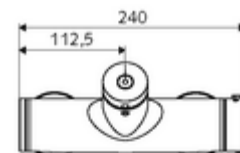

Artikelnummer: 01 600 06 99

Opbouw-douchekraan VITUS VD-SC-T / o Mengwater, ThermoProtect thermostaat

Manuele activering met automatische sluiting. Eenvoudige looptijdinstelling.
Doucheaansluiting boven.

Leveringsomvang

- Zelfsluitende opbouw-douchekraan
  - Thermostaat volgens EN 1111, ont-/vergrendelbare temperatuurblokkering 38 °C, bescherming tegen verbranding bij uitval van koudwatertoevoer
  - Zelfsluitende cartouche SC II
  - Zelfsluitende knop SC
  - 2 terugslagkleppen (EN 1717: EB)
- 2 S-aansluitingen en rozetten (met diepte-instelling)

Technische gegevens

- Looptijd: 5 - 30 s instelbaar
- Max. werkingstemperatuur: 70 °C (80 °C voor thermische desinfectie)
- Aansluiting: 2x DN 15 G 1/2 M
- Uitgang: DN 15 G 1/2 M (boven)
- Werkstof: Behuizing Messing conform de Duitse drinkwaterverordening
- Oppervlak: Chroom
- Certificaten: PA-IX 28574/IB, DVGW, Belgaqua
- Geluidsklasse: I
- Debietsklasse: B

Leveringsgegevens

- Gewicht: 4,02 kg/Stuks
- Verpakkingseenheid: 1

Aanbevolen gerelateerde artikelen

S-bochtenset met afsluitkraan	Artikelnr.: 23 775 00 99	
Debietbegrenzer LEED	Artikelnr.: 29 239 00 99	of
Debietbegrenzer BREEAM	Artikelnr.: 29 240 00 99	of
Bij inbouw-douchekopaansluiting		
Uitgangsbocht VITUS DN 15	Artikelnr.: 25 667 06 99	of
Uitgangsbocht VITUS DN 15	Artikelnr.: 25 668 06 99	of
Douchekop COMFORT Flex	Artikelnr.: 01 821 06 99	of
Douchekop Aerosolarm	Artikelnr.: 01 814 06 99	of
Bij opbouw-douchekopaansluiting		
Opbouw-buisset VITUS	Artikelnr.: 25 666 06 99	
Opbouw-douchekop VITUS	Artikelnr.: 01 846 06 99