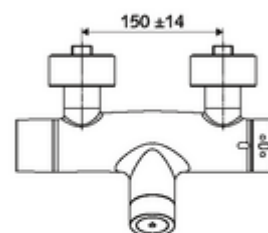

Artikelnummer: 00 217 06 99

Opbouw-douchekraan VITUS VD-C-T / u Mengwater, ThermoProtect thermostaat

Activering via CVD-touch-elektronica met automatisch sluitproces. Batterijvoeding. Doucheaansluiting onder. Geïntegreerde SWS-bus-extender RLAN BE-F VITUS voor de koppeling met het watermanagementsysteem SWS. Te parametreren via SCHELL Single Control SSC.

Technische gegevens

- Instelmogelijkheden via SWS/SSC
 - Bedieningskracht (licht / gemiddeld / hard)
 - Manuele programmering (uit / aan)
 - Max. looptijd (1 - 950 s)
 - Stagnatiespoeling (uit/1 - 1000 s, om de 1 - 250 uur na laatste spoeling/om de 1 - 250 uur)
 - Blokkeertijd bediening (uit / 1 - 255 s, time-out 1 - 2000 min)
- Instelmogelijkheden via manuele programmering
 - Max. looptijd (4 - 120 s, 10 programmaniveaus)
 - Stagnatiespoeling (uit/20 s, om de 24 uur)
- Werkdruk: 1,0 - 5,0 bar
- Max. rustdruk: 8 bar
- Max. werkingstemperatuur: 70 °C (80 °C voor thermische desinfectie)
- Aansluiting: 2x DN 15 G 1/2 M
- Uitgang: DN 15 G 1/2 M (onder)
- Werkstof: Behuizing Messing conform de Duitse drinkwaterverordening
- Oppervlak: Chroom
- Certificaten: PA-IX 28574/IB, Belgaqua
- Geluidsklasse: I
- Debietsklasse: B

Leveringsgegevens

- Gewicht: 4,33 kg/Stuks
- Verpakkingseenheid: 1

Noodzakelijke gerelateerde items

SWS Server

Artikelnr.: 00 500 00 99

Aanbevolen gerelateerde artikelen

S-bochtenset met afsluitkraan	Artikelnr.: 23 775 00 99	
Douchegarnituur 900	Artikelnr.: 29 207 06 99	of
Douchegarnituur 680	Artikelnr.: 29 208 06 99	of
Debietbegrenzer LEED	Artikelnr.: 29 239 00 99	of
Debietbegrenzer BREEAM	Artikelnr.: 29 240 00 99	of