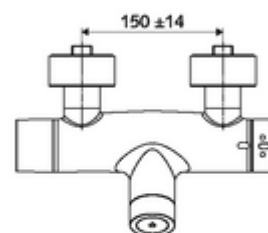

Artikelnummer: 00 217 06 99

Opbouw-douchekraan VITUS VD-C-T / u Mengwater, ThermoProtect thermostaat

Activering via CVD-touch-elektronica met automatisch sluitproces. Batterijvoeding. Doucheaansluiting onder. Geïntegreerde SWS-bus-extender RLAN BE-F VITUS voor de koppeling met het watermanagementsysteem SWS. Te parametreren via SCHELL Single Control SSC.

Leveringsomvang

- Elektronische zelfsluitende opbouw-douchekraan
  - Magneetventiel 6 V voor het uitvoeren van een automatische thermische desinfectie met SWS (volgens DVGW-werkblad W 551)
  - SWS Bus-extender RLAN BE-F VITUS
  - Thermostaat volgens EN 1111, ont-/vergrendelbare temperatuurblokkering 38 °C, bescherming tegen verbranding bij uitval van koudwatertoevoer
  - Magneetventiel 6 V met voorfilter
  - Batterijvak 6 V (geïntegreerd)
  - CVD-touch-elektronica, programmeerbaar, spat- en spuitwaterdicht IP65
- 4x AA alkalinebatterijen 1,5 V
- 2 terugslagkleppen (EN 1717: EB)
- 2 S-aansluitingen en rozetten (met diepte-instelling)

Technische gegevens

- Instelmogelijkheden via SWS/SSC
  - Bedieningskracht (licht / gemiddeld / hard)
  - Manuele programmering (uit / aan)
  - Max. looptijd (1 - 950 s)
  - Stagnatiespoeling (uit/1 - 1000 s, om de 1 - 250 uur na laatste spoeling/om de 1 - 250 uur)
  - Blokkeertijd bediening (uit / 1 - 255 s, time-out 1 - 2000 min)
- Instelmogelijkheden via manuele programmering
  - Max. looptijd (4 - 120 s, 10 programmaniveaus)
  - Stagnatiespoeling (uit/20 s, om de 24 uur)
- Werkdruk: 1,0 - 5,0 bar
- Max. rustdruk: 8 bar
- Max. werkingstemperatuur: 70 °C (80 °C voor thermische desinfectie)
- Aansluiting: 2x DN 15 G 1/2 M
- Uitgang: DN 15 G 1/2 M (onder)
- Werkstof: Behuizing Messing conform de Duitse drinkwaterverordening
- Oppervlak: Chroom
- Certificaten: PA-IX 28574/IB, Belgaqua
- Geluidsklasse: I
- Debietsklasse: B

Leveringsgegevens

- Gewicht: 4,33 kg/Stuks
- Verpakkingseenheid: 1

Noodzakelijke gerelateerde items

SWS Server

Artikelnr.: 00 500 00 99