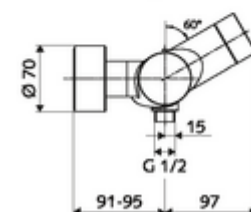

## Opbouw-douchekraan VITUS VD-C-T / u Mengwater, ThermoProtect thermostaat

Activering via CVD-touch-elektronica met automatisch sluitproces. Batterijvoeding. Doucheaansluiting onder. Geïntegreerde SWS-bus-extender RLAN BE-F VITUS voor de koppeling met het watermanagementsysteem SWS. Te parametreren via SCHELL Single Control SSC.