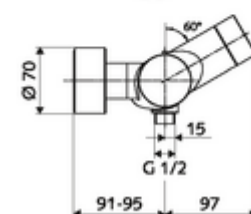

## Opbouw-douchekraan VITUS VD-C-T / u Mengwater, ThermoProtect thermostaat

Activering via CVD-touch-elektronica met automatisch sluitproces. Batterijvoeding. Doucheaansluiting onder. Geïntegreerde SWS-bus-extender RLAN BE-F VITUS voor de koppeling met het watermanagementsysteem SWS. Te parametreren via SCHELL Single Control SSC.