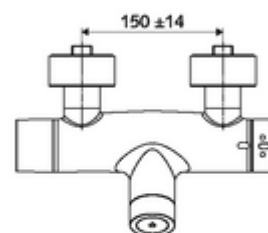

Artikelnummer: 00 217 06 99

Opbouw-douchekraan VITUS VD-C-T / u Mengwater, ThermoProtect thermostaat

Activering via CVD-touch-elektronica met automatisch sluitproces. Batterijvoeding. Doucheaansluiting onder. Geïntegreerde SWS-bus-extender RLAN BE-F VITUS voor de koppeling met het watermanagementsysteem SWS. Te parametreren via SCHELL Single Control SSC.

Technische gegevens

- Instelmogelijkheden via SWS/SSC
 - Bedieningskracht (licht / gemiddeld / hard)
 - Manuele programmering (uit / aan)
 - Max. looptijd (1 - 950 s)
 - Stagnatiespoeling (uit/1 - 1000 s, om de 1 - 250 uur na laatste spoeling/om de 1 - 250 uur)
 - Blokkeertijd bediening (uit / 1 - 255 s, time-out 1 - 2000 min)
- Instelmogelijkheden via manuele programmering
 - Max. looptijd (4 - 120 s, 10 programmaniveaus)
 - Stagnatiespoeling (uit/20 s, om de 24 uur)
- Werkdruk: 1,0 - 5,0 bar
- Max. rustdruk: 8 bar
- Max. werkingstemperatuur: 70 °C (80 °C voor thermische desinfectie)
- Aansluiting: 2x DN 15 G 1/2 M
- Uitgang: DN 15 G 1/2 M (onder)
- Werkstof: Behuizing Messing conform de Duitse drinkwaterverordening
- Oppervlak: Chroom
- Certificaten: PA-IX 28574/IB, Belgaqua
- Geluidsklasse: I
- Debietsklasse: B