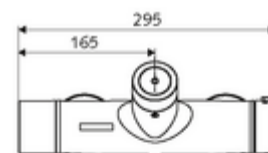

Artikelnummer: 00 217 06 99

Opbouw-douchekraan VITUS VD-C-T / u Mengwater, ThermoProtect thermostaat

Activering via CVD-touch-elektronica met automatisch sluitproces. Batterijvoeding. Doucheaansluiting onder. Geïntegreerde SWS-bus-extender RLAN BE-F VITUS voor de koppeling met het watermanagementsysteem SWS. Te parametreren via SCHELL Single Control SSC.

Leveringsomvang

- Elektronische zelfsluitende opbouw-douchekraan
  - Magneetventiel 6 V voor het uitvoeren van een automatische thermische desinfectie met SWS (volgens DVGW-werkblad W 551)
  - SWS Bus-extender RLAN BE-F VITUS
  - Thermostaat volgens EN 1111, ont-/vergrendelbare temperatuurblokkering 38 °C, bescherming tegen verbranding bij uitval van koudwatertoevoer
  - Magneetventiel 6 V met voorfilter
  - Batterijvak 6 V (geïntegreerd)
  - CVD-touch-elektronica, programmeerbaar, spat- en spuitwaterdicht IP65
- 4x AA alkalinebatterijen 1,5 V
- 2 terugslagkleppen (EN 1717: EB)
- 2 S-aansluitingen en rozetten (met diepte-instelling)

Technische gegevens

- Instelmogelijkheden via SWS/SSC
  - Bedieningskracht (licht / gemiddeld / hard)
  - Manuele programmering (uit / aan)
  - Max. looptijd (1 - 950 s)
  - Stagnatiespoeling (uit/1 - 1000 s, om de 1 - 250 uur na laatste spoeling/om de 1 - 250 uur)
  - Blokkeertijd bediening (uit / 1 - 255 s, time-out 1 - 2000 min)
- Instelmogelijkheden via manuele programmering
  - Max. looptijd (4 - 120 s, 10 programmaniveaus)
  - Stagnatiespoeling (uit/20 s, om de 24 uur)
- Werkdruk: 1,0 - 5,0 bar
- Max. rustdruk: 8 bar
- Max. werkingstemperatuur: 70 °C (80 °C voor thermische desinfectie)
- Aansluiting: 2x DN 15 G 1/2 M
- Uitgang: DN 15 G 1/2 M (onder)
- Werkstof: Behuizing Messing conform de Duitse drinkwaterverordening
- Oppervlak: Chroom
- Certificaten: PA-IX 28574/IB, Belgaqua
- Geluidsklasse: I
- Debietsklasse: B

Leveringsgegevens

- Gewicht: 4,33 kg/Stuks
- Verpakkingseenheid: 1

Noodzakelijke gerelateerde items

SWS Server

Artikelnr.: 00 500 00 99