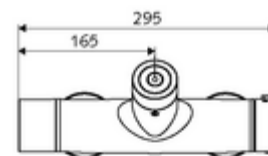

Artikelnummer: 00 216 06 99

Opbouw-douchekraan VITUS VD-C-T / u Mengwater, ThermoProtect thermostaat

Activering via CVD-touch-elektronica met automatisch sluitproces. Batterijvoeding. Doucheaansluiting onder. Geïntegreerde SWS-bus-extender RLAN BE-F VITUS voor de koppeling met het watermanagementsysteem SWS. Te parametreren via SCHELL Single Control SSC.

Leveringsomvang

- Elektronische zelfsluitende opbouw-douchekraan
  - SWS Bus-extender RLAN BE-F VITUS
  - Thermostaat volgens EN 1111, ont-/vergrendelbare temperatuurblokkering 38 °C, bescherming tegen verbranding bij uitval van koudwatertoevoer
  - Magneetventiel 6 V met voorfilter
  - Batterijvak 6 V (geïntegreerd)
  - CVD-touch-elektronica, programmeerbaar, spat- en spuitwaterdicht IP65
- 4x AA alkalinebatterijen 1,5 V
- 2 terugslagkleppen (EN 1717: EB)
- 2 S-aansluitingen en rozetten (met diepte-instelling)

Technische gegevens

- Instelmogelijkheden via SWS/SSC
  - Bedieningskracht (licht / gemiddeld / hard)
  - Manuele programmering (uit / aan)
  - Max. looptijd (1 - 950 s)
  - Stagnatiespoeling (uit/1 - 1000 s, om de 1 - 250 uur na laatste spoeling/om de 1 - 250 uur)
  - Blokkeertijd bediening (uit / 1 - 255 s, time-out 1 - 2000 min)
- Instelmogelijkheden via manuele programmering
  - Max. looptijd (4 - 120 s, 10 programmaniveaus)
  - Stagnatiespoeling (uit/20 s, om de 24 uur)
- Werkdruk: 1,0 - 5,0 bar
- Max. rustdruk: 8 bar
- Max. werkingstemperatuur: 70 °C (80 °C voor thermische desinfectie)
- Aansluiting: 2x DN 15 G 1/2 M
- Uitgang: DN 15 G 1/2 M (onder)
- Werkstof: Behuizing Messing conform de Duitse drinkwaterverordening
- Oppervlak: Chroom
- Certificaten: PA-IX 28574/IB, Belgaqua
- Geluidsklasse: I
- Debietsklasse: B

Leveringsgegevens

- Gewicht: 4,30 kg/Stuks
- Verpakkingseenheid: 1

Noodzakelijke gerelateerde items

SWS Server

Artikelnr.: 00 500 00 99