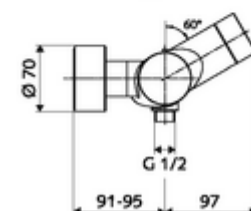

## Opbouw-douchekraan VITUS VD-C-T / u Mengwater, ThermoProtect thermostaat

Activering via CVD-touch-elektronica met automatisch sluitproces. Batterijvoeding. Doucheaansluiting onder. Geïntegreerde SWS-bus-extender RLAN BE-F VITUS voor de koppeling met het watermanagementsysteem SWS. Te parametreren via SCHELL Single Control SSC.