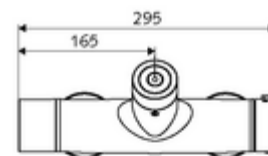

## Opbouw-douchekraan VITUS VD-C-T / u Mengwater, ThermoProtect thermostaat

Activering via CVD-touch-elektronica met automatisch sluitproces. Batterijvoeding. Doucheaansluiting onder. Geïntegreerde SWS-bus-extender RLAN BE-F VITUS voor de koppeling met het watermanagementsysteem SWS. Te parametreren via SCHELL Single Control SSC.