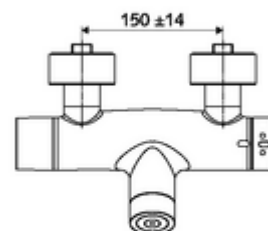

Artikelnummer: 00 216 06 99

Opbouw-douchekraan VITUS VD-C-T / u Mengwater, ThermoProtect thermostaat

Activering via CVD-touch-elektronica met automatisch sluitproces. Batterijvoeding. Doucheaansluiting onder. Geïntegreerde SWS-bus-extender RLAN BE-F VITUS voor de koppeling met het watermanagementsysteem SWS. Te parametreren via SCHELL Single Control SSC.

Technische gegevens

- Instelmogelijkheden via SWS/SSC
 - Bedieningskracht (licht / gemiddeld / hard)
 - Manuele programmering (uit / aan)
 - Max. looptijd (1 - 950 s)
 - Stagnatiespoeling (uit/1 - 1000 s, om de 1 - 250 uur na laatste spoeling/om de 1 - 250 uur)
 - Blokkeertijd bediening (uit / 1 - 255 s, time-out 1 - 2000 min)
- Instelmogelijkheden via manuele programmering
 - Max. looptijd (4 - 120 s, 10 programmaniveaus)
 - Stagnatiespoeling (uit/20 s, om de 24 uur)
- Werkdruk: 1,0 - 5,0 bar
- Max. rustdruk: 8 bar
- Max. werkingstemperatuur: 70 °C (80 °C voor thermische desinfectie)
- Aansluiting: 2x DN 15 G 1/2 M
- Uitgang: DN 15 G 1/2 M (onder)
- Werkstof: Behuizing Messing conform de Duitse drinkwaterverordening
- Oppervlak: Chroom
- Certificaten: PA-IX 28574/IB, Belgaqua
- Geluidsklasse: I
- Debietsklasse: B

Leveringsgegevens

- Gewicht: 4,30 kg/Stuks
- Verpakkingseenheid: 1

Noodzakelijke gerelateerde items

SWS Server

Artikelnr.: 00 500 00 99

Aanbevolen gerelateerde artikelen

S-bochtenset met afsluitkraan	Artikelnr.: 23 775 00 99	
Douchegarnituur 900	Artikelnr.: 29 207 06 99	of
Douchegarnituur 680	Artikelnr.: 29 208 06 99	of
Debietbegrenzer LEED	Artikelnr.: 29 239 00 99	of
Debietbegrenzer BREEAM	Artikelnr.: 29 240 00 99	of