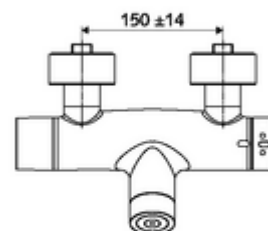

Artikelnummer: 00 216 06 99

Opbouw-douchekraan VITUS VD-C-T / u Mengwater, ThermoProtect thermostaat

Activering via CVD-touch-elektronica met automatisch sluitproces. Batterijvoeding. Doucheaansluiting onder. Geïntegreerde SWS-bus-extender RLAN BE-F VITUS voor de koppeling met het watermanagementsysteem SWS. Te parametreren via SCHELL Single Control SSC.

Leveringsomvang

- Elektronische zelfsluitende opbouw-douchekraan
  - SWS Bus-extender RLAN BE-F VITUS
  - Thermostaat volgens EN 1111, ont-/vergrendelbare temperatuurblokkering 38 °C, bescherming tegen verbranding bij uitval van koudwatertoevoer
  - Magneetventiel 6 V met voorfilter
  - Batterijvak 6 V (geïntegreerd)
  - CVD-touch-elektronica, programmeerbaar, spat- en spuitwaterdicht IP65
- 4x AA alkalinebatterijen 1,5 V
- 2 terugslagkleppen (EN 1717: EB)
- 2 S-aansluitingen en rozetten (met diepte-instelling)

Technische gegevens

- Instelmogelijkheden via SWS/SSC
  - Bedieningskracht (licht / gemiddeld / hard)
  - Manuele programmering (uit / aan)
  - Max. looptijd (1 - 950 s)
  - Stagnatiespoeling (uit/1 - 1000 s, om de 1 - 250 uur na laatste spoeling/om de 1 - 250 uur)
  - Blokkeertijd bediening (uit / 1 - 255 s, time-out 1 - 2000 min)
- Instelmogelijkheden via manuele programmering
  - Max. looptijd (4 - 120 s, 10 programmaniveaus)
  - Stagnatiespoeling (uit/20 s, om de 24 uur)
- Werkdruk: 1,0 - 5,0 bar
- Max. rustdruk: 8 bar
- Max. werkingstemperatuur: 70 °C (80 °C voor thermische desinfectie)
- Aansluiting: 2x DN 15 G 1/2 M
- Uitgang: DN 15 G 1/2 M (onder)
- Werkstof: Behuizing Messing conform de Duitse drinkwaterverordening
- Oppervlak: Chroom
- Certificaten: PA-IX 28574/IB, Belgaqua
- Geluidsklasse: I
- Debietsklasse: B

Leveringsgegevens

- Gewicht: 4,30 kg/Stuks
- Verpakkingseenheid: 1

Noodzakelijke gerelateerde items

SWS Server

Artikelnr.: 00 500 00 99