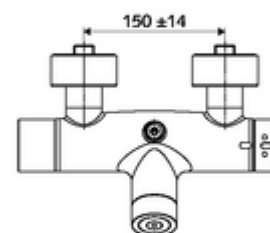

Artikelnummer: 00 215 06 99

Opbouw-douchekraan VITUS VD-C-T / o Mengwater, ThermoProtect thermostaat

Activering via CVD-touch-elektronica met automatisch sluitproces. Batterijvoeding. Doucheaansluiting boven. Geïntegreerde SWS-bus-extender RLAN BE-F VITUS voor de koppeling met het watermanagementsysteem SWS. Te parametreren via SCHELL Single Control SSC.

Leveringsomvang

- Elektronische zelfsluitende opbouw-douchekraan
  - Magneetventiel 6 V voor het uitvoeren van een automatische thermische desinfectie met SWS (volgens DVGW-werkblad W 551)
  - SWS Bus-extender RLAN BE-F VITUS
  - Thermostaat volgens EN 1111, ont-/vergrendelbare temperatuurblokkering 38 °C, bescherming tegen verbranding bij uitval van koudwatertoevoer
  - Magneetventiel 6 V met voorfilter
  - Batterijvak 6 V (geïntegreerd)
  - CVD-touch-elektronica, programmeerbaar, spat- en spuitwaterdicht IP65
  - 2 terugslagkleppen (EN 1717: EB)
- 4x AA alkalinebatterijen 1,5 V
- 2 S-aansluitingen en rozetten (met diepte-instelling)

Technische gegevens

- Instelmogelijkheden via SWS/SSC
  - Bedieningskracht (licht / gemiddeld / hard)
  - Manuele programmering (uit / aan)
  - Max. looptijd (1 - 950 s)
  - Stagnatiespoeling (uit/1 - 1000 s, om de 1 - 250 uur na laatste spoeling/om de 1 - 250 uur)
  - Blokkeertijd bediening (uit / 1 - 255 s, time-out 1 - 2000 min)
- Instelmogelijkheden via manuele programmering
  - Max. looptijd (4 - 120 s, 10 programmaniveaus)
  - Stagnatiespoeling (uit/20 s, om de 24 uur)
- Werkdruk: 1,0 - 5,0 bar
- Max. rustdruk: 8 bar
- Max. werkingstemperatuur: 70 °C (80 °C voor thermische desinfectie)
- Aansluiting: 2x DN 15 G 1/2 M
- Uitgang: DN 15 G 1/2 M (boven)
- Werkstof: Behuizing Messing conform de Duitse drinkwaterverordening
- Oppervlak: Chroom
- Certificaten: PA-IX 28574/IB, Belgaqua
- Geluidsklasse: I
- Debietsklasse: B

Leveringsgegevens

- Gewicht: 4,33 kg/Stuks
- Verpakkingseenheid: 1

Noodzakelijke gerelateerde items

SWS Server

Artikelnr.: 00 500 00 99