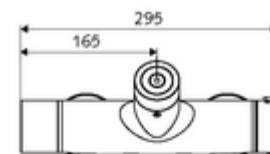

Artikelnummer: 00 215 06 99

Opbouw-douchekraan VITUS VD-C-T / o Mengwater, ThermoProtect thermostaat

Activering via CVD-touch-elektronica met automatisch sluitproces. Batterijvoeding. Doucheaansluiting boven. Geïntegreerde SWS-bus-extender RLAN BE-F VITUS voor de koppeling met het watermanagementsysteem SWS. Te parametreren via SCHELL Single Control SSC.

Technische gegevens

- Instelmogelijkheden via SWS/SSC
 - Bedieningskracht (licht / gemiddeld / hard)
 - Manuele programmering (uit / aan)
 - Max. looptijd (1 - 950 s)
 - Stagnatiespoeling (uit/1 - 1000 s, om de 1 - 250 uur na laatste spoeling/om de 1 - 250 uur)
 - Blokkeertijd bediening (uit / 1 - 255 s, time-out 1 - 2000 min)
- Instelmogelijkheden via manuele programmering
 - Max. looptijd (4 - 120 s, 10 programmaniveaus)
 - Stagnatiespoeling (uit/20 s, om de 24 uur)
- Werkdruk: 1,0 - 5,0 bar
- Max. rustdruk: 8 bar
- Max. werkingstemperatuur: 70 °C (80 °C voor thermische desinfectie)
- Aansluiting: 2x DN 15 G 1/2 M
- Uitgang: DN 15 G 1/2 M (boven)
- Werkstof: Behuizing Messing conform de Duitse drinkwaterverordening
- Oppervlak: Chroom
- Certificaten: PA-IX 28574/IB, Belgaqua
- Geluidsklasse: I
- Debietsklasse: B