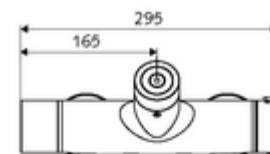

Artikelnummer: 00 215 06 99

Opbouw-douchekraan VITUS VD-C-T / o Mengwater, ThermoProtect thermostaat

Activering via CVD-touch-elektronica met automatisch sluitproces. Batterijvoeding. Doucheaansluiting boven. Geïntegreerde SWS-bus-extender RLAN BE-F VITUS voor de koppeling met het watermanagementsysteem SWS. Te parametreren via SCHELL Single Control SSC.

Leveringsomvang

- Elektronische zelfsluitende opbouw-douchekraan
  - Magneetventiel 6 V voor het uitvoeren van een automatische thermische desinfectie met SWS (volgens DVGW-werkblad W 551)
  - SWS Bus-extender RLAN BE-F VITUS
  - Thermostaat volgens EN 1111, ont-/vergrendelbare temperatuurblokkering 38 °C, bescherming tegen verbranding bij uitval van koudwatertoevoer
  - Magneetventiel 6 V met voorfilter
  - Batterijvak 6 V (geïntegreerd)
  - CVD-touch-elektronica, programmeerbaar, spat- en spuitwaterdicht IP65
  - 2 terugslagkleppen (EN 1717: EB)
- 4x AA alkalinebatterijen 1,5 V
- 2 S-aansluitingen en rozetten (met diepte-instelling)

Technische gegevens

- Instelmogelijkheden via SWS/SSC
  - Bedieningskracht (licht / gemiddeld / hard)
  - Manuele programmering (uit / aan)
  - Max. looptijd (1 - 950 s)
  - Stagnatiespoeling (uit/1 - 1000 s, om de 1 - 250 uur na laatste spoeling/om de 1 - 250 uur)
  - Blokkeertijd bediening (uit / 1 - 255 s, time-out 1 - 2000 min)
- Instelmogelijkheden via manuele programmering
  - Max. looptijd (4 - 120 s, 10 programmaniveaus)
  - Stagnatiespoeling (uit/20 s, om de 24 uur)
- Werkdruk: 1,0 - 5,0 bar
- Max. rustdruk: 8 bar
- Max. werkingstemperatuur: 70 °C (80 °C voor thermische desinfectie)
- Aansluiting: 2x DN 15 G 1/2 M
- Uitgang: DN 15 G 1/2 M (boven)
- Werkstof: Behuizing Messing conform de Duitse drinkwaterverordening
- Oppervlak: Chroom
- Certificaten: PA-IX 28574/IB, Belgaqua
- Geluidsklasse: I
- Debietsklasse: B

Leveringsgegevens

- Gewicht: 4,33 kg/Stuks
- Verpakkingseenheid: 1

Noodzakelijke gerelateerde items

SWS Server

Artikelnr.: 00 500 00 99