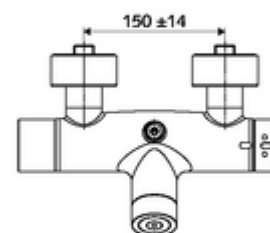

Artikelnummer: 00 215 06 99

Opbouw-douchekraan VITUS VD-C-T / o Mengwater, ThermoProtect thermostaat

Activering via CVD-touch-elektronica met automatisch sluitproces. Batterijvoeding. Doucheaansluiting boven. Geïntegreerde SWS-bus-extender RLAN BE-F VITUS voor de koppeling met het watermanagementsysteem SWS. Te parametreren via SCHELL Single Control SSC.

Technische gegevens

- Instelmogelijkheden via SWS/SSC
 - Bedieningskracht (licht / gemiddeld / hard)
 - Manuele programmering (uit / aan)
 - Max. looptijd (1 - 950 s)
 - Stagnatiespoeling (uit/1 - 1000 s, om de 1 - 250 uur na laatste spoeling/om de 1 - 250 uur)
 - Blokkeertijd bediening (uit / 1 - 255 s, time-out 1 - 2000 min)
- Instelmogelijkheden via manuele programmering
 - Max. looptijd (4 - 120 s, 10 programmaniveaus)
 - Stagnatiespoeling (uit/20 s, om de 24 uur)
- Werkdruk: 1,0 - 5,0 bar
- Max. rustdruk: 8 bar
- Max. werkingstemperatuur: 70 °C (80 °C voor thermische desinfectie)
- Aansluiting: 2x DN 15 G 1/2 M
- Uitgang: DN 15 G 1/2 M (boven)
- Werkstof: Behuizing Messing conform de Duitse drinkwaterverordening
- Oppervlak: Chroom
- Certificaten: PA-IX 28574/IB, Belgaqua
- Geluidsklasse: I
- Debietsklasse: B