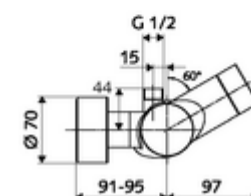

Artikelnummer: 00 215 06 99

Opbouw-douchekraan VITUS VD-C-T / o Mengwater, ThermoProtect thermostaat

Activering via CVD-touch-elektronica met automatisch sluitproces. Batterijvoeding. Doucheaansluiting boven. Geïntegreerde SWS-bus-extender RLAN BE-F VITUS voor de koppeling met het watermanagementsysteem SWS. Te parametreren via SCHELL Single Control SSC.

Leveringsomvang

- Elektronische zelfsluitende opbouw-douchekraan
  - Magneetventiel 6 V voor het uitvoeren van een automatische thermische desinfectie met SWS (volgens DVGW-werkblad W 551)
  - SWS Bus-extender RLAN BE-F VITUS
  - Thermostaat volgens EN 1111, ont-/vergrendelbare temperatuurblokkering 38 °C, bescherming tegen verbranding bij uitval van koudwatertoevoer
  - Magneetventiel 6 V met voorfilter
  - Batterijvak 6 V (geïntegreerd)
  - CVD-touch-elektronica, programmeerbaar, spat- en spuitwaterdicht IP65
  - 2 terugslagkleppen (EN 1717: EB)
- 4x AA alkalinebatterijen 1,5 V
- 2 S-aansluitingen en rozetten (met diepte-instelling)

Technische gegevens

- Instelmogelijkheden via SWS/SSC
  - Bedieningskracht (licht / gemiddeld / hard)
  - Manuele programmering (uit / aan)
  - Max. looptijd (1 - 950 s)
  - Stagnatiespoeling (uit/1 - 1000 s, om de 1 - 250 uur na laatste spoeling/om de 1 - 250 uur)
  - Blokkeertijd bediening (uit / 1 - 255 s, time-out 1 - 2000 min)
- Instelmogelijkheden via manuele programmering
  - Max. looptijd (4 - 120 s, 10 programmaniveaus)
  - Stagnatiespoeling (uit/20 s, om de 24 uur)
- Werkdruk: 1,0 - 5,0 bar
- Max. rustdruk: 8 bar
- Max. werkingstemperatuur: 70 °C (80 °C voor thermische desinfectie)
- Aansluiting: 2x DN 15 G 1/2 M
- Uitgang: DN 15 G 1/2 M (boven)
- Werkstof: Behuizing Messing conform de Duitse drinkwaterverordening
- Oppervlak: Chroom
- Certificaten: PA-IX 28574/IB, Belgaqua
- Geluidsklasse: I
- Debietsklasse: B

Leveringsgegevens

- Gewicht: 4,33 kg/Stuks
- Verpakkingseenheid: 1

Noodzakelijke gerelateerde items

SWS Server

Artikelnr.: 00 500 00 99