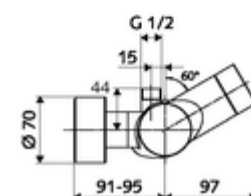

Artikelnummer: 00 215 06 99

Mengwater, ThermoProtect thermostaat

Activering via CVD-touch-elektronica met automatisch sluitproces. Batterijvoeding. Doucheaansluiting boven. Geïntegreerde SWS-bus-extender RLAN BE-F VITUS voor de koppeling met het watermanagementsysteem SWS. Te parametreren via SCHELL Single Control SSC.

Leveringsomvang

- Elektronische zelfsluitende opbouw-douchekraan
  - Magneetventiel 6 V voor het uitvoeren van een automatische thermische desinfectie met SWS (volgens DVGW-werkblad W 551)
  - SWS Bus-extender RLAN BE-F VITUS
  - Thermostaat volgens EN 1111, ont-/vergrendelbare temperatuurblokkering 38 °C, bescherming tegen verbranding bij uitval van koudwatertoevoer
  - Magneetventiel 6 V met voorfilter
  - Batterijvak 6 V (geïntegreerd)
  - CVD-touch-elektronica, programmeerbaar, spat- en spuitwaterdicht IP65
  - 2 terugslagkleppen (EN 1717: EB)
- 4x AA alkalinebatterijen 1,5 V
- 2 S-aansluitingen en rozetten (met diepte-instelling)

Technische gegevens

- Instelmogelijkheden via SWS/SSC
  - Bedieningskracht (licht / gemiddeld / hard)
  - Manuele programmering (uit / aan)
  - Max. looptijd (1 - 950 s)
  - Stagnatiespoeling (uit/1 - 1000 s, om de 1 - 250 uur na laatste spoeling/om de 1 - 250 uur)
  - Blokkeertijd bediening (uit / 1 - 255 s, time-out 1 - 2000 min)
- Instelmogelijkheden via manuele programmering
  - Max. looptijd (4 - 120 s, 10 programmaniveaus)
  - Stagnatiespoeling (uit/20 s, om de 24 uur)
- Werkdruk: 1,0 - 5,0 bar
- Max. rustdruk: 8 bar
- Max. werkingstemperatuur: 70 °C (80 °C voor thermische desinfectie)
- Aansluiting: 2x DN 15 G 1/2 M
- Uitgang: DN 15 G 1/2 M (boven)
- Werkstof: Behuizing Messing conform de Duitse drinkwaterverordening
- Oppervlak: Chroom
- Certificaten: PA-IX 28574/IB, Belgaqua
- Geluidsklasse: I
- Debietsklasse: B

Leveringsgegevens

- Gewicht: 4,33 kg/Stuks
- Verpakkingseenheid: 1

Noodzakelijke gerelateerde items

SWS Server

Artikelnr.: 00 500 00 99