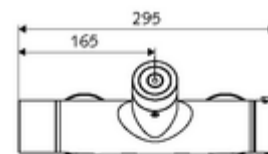

Artikelnummer: 00 215 06 99

Mengwater, ThermoProtect thermostaat

Activering via CVD-touch-elektronica met automatisch sluitproces. Batterijvoeding. Doucheaansluiting boven. Geïntegreerde SWS-bus-extender RLAN BE-F VITUS voor de koppeling met het watermanagementsysteem SWS. Te parametreren via SCHELL Single Control SSC.

Technische gegevens

- Instelmogelijkheden via SWS/SSC
 - Bedieningskracht (licht / gemiddeld / hard)
 - Manuele programmering (uit / aan)
 - Max. looptijd (1 - 950 s)
 - Stagnatiespoeling (uit/1 - 1000 s, om de 1 - 250 uur na laatste spoeling/om de 1 - 250 uur)
 - Blokkeertijd bediening (uit / 1 - 255 s, time-out 1 - 2000 min)
- Instelmogelijkheden via manuele programmering
 - Max. looptijd (4 - 120 s, 10 programmaniveaus)
 - Stagnatiespoeling (uit/20 s, om de 24 uur)
- Werkdruk: 1,0 - 5,0 bar
- Max. rustdruk: 8 bar
- Max. werkingstemperatuur: 70 °C (80 °C voor thermische desinfectie)
- Aansluiting: 2x DN 15 G 1/2 M
- Uitgang: DN 15 G 1/2 M (boven)
- Werkstof: Behuizing Messing conform de Duitse drinkwaterverordening
- Oppervlak: Chroom
- Certificaten: PA-IX 28574/IB, Belgaqua
- Geluidsklasse: I
- Debietsklasse: B