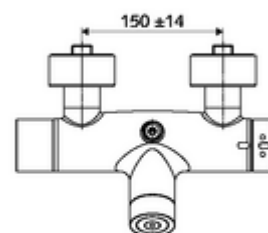

Artikelnummer: 00 215 06 99

Mengwater, ThermoProtect thermostaat

Activering via CVD-touch-elektronica met automatisch sluitproces. Batterijvoeding. Doucheaansluiting boven. Geïntegreerde SWS-bus-extender RLAN BE-F VITUS voor de koppeling met het watermanagementsysteem SWS. Te parametreren via SCHELL Single Control SSC.

Technische gegevens

- Instelmogelijkheden via SWS/SSC
 - Bedieningskracht (licht / gemiddeld / hard)
 - Manuele programmering (uit / aan)
 - Max. looptijd (1 - 950 s)
 - Stagnatiespoeling (uit/1 - 1000 s, om de 1 - 250 uur na laatste spoeling/om de 1 - 250 uur)
 - Blokkeertijd bediening (uit / 1 - 255 s, time-out 1 - 2000 min)
- Instelmogelijkheden via manuele programmering
 - Max. looptijd (4 - 120 s, 10 programmaniveaus)
 - Stagnatiespoeling (uit/20 s, om de 24 uur)
- Werkdruk: 1,0 - 5,0 bar
- Max. rustdruk: 8 bar
- Max. werkingstemperatuur: 70 °C (80 °C voor thermische desinfectie)
- Aansluiting: 2x DN 15 G 1/2 M
- Uitgang: DN 15 G 1/2 M (boven)
- Werkstof: Behuizing Messing conform de Duitse drinkwaterverordening
- Oppervlak: Chroom
- Certificaten: PA-IX 28574/IB, Belgaqua
- Geluidsklasse: I
- Debietsklasse: B