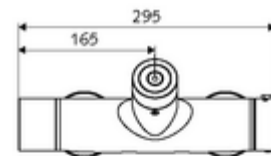

Artikelnummer: 00 214 06 99

Opbouw-douchekraan VITUS VD-C-T / o Mengwater, ThermoProtect thermostaat

Activering via CVD-touch-elektronica met automatisch sluitproces. Batterijvoeding. Doucheaansluiting boven. Geïntegreerde SWS-bus-extender RLAN BE-F VITUS voor de koppeling met het watermanagementsysteem SWS. Te parametren via SCHELL Single Control SSC.

Technische gegevens

- Instelmogelijkheden via SWS/SSC
 - Bedieningskracht (licht / gemiddeld / hard)
 - Manuele programmering (uit / aan)
 - Max. looptijd (1 - 950 s)
 - Stagnatiespoeling (uit/1 - 1000 s, om de 1 - 250 uur na laatste spoeling/om de 1 - 250 uur)
 - Blokkeertijd bediening (uit / 1 - 255 s, time-out 1 - 2000 min)
- Instelmogelijkheden via manuele programmering
 - Max. looptijd (4 - 120 s, 10 programmaniveaus)
 - Stagnatiespoeling (uit/20 s, om de 24 uur)
- Werkdruk: 1,0 - 5,0 bar
- Max. rustdruk: 8 bar
- Max. werkingstemperatuur: 70 °C (80 °C voor thermische desinfectie)
- Aansluiting: 2x DN 15 G 1/2 M
- Uitgang: DN 15 G 1/2 M (boven)
- Werkstof: Behuizing Messing conform de Duitse drinkwaterverordening
- Oppervlak: Chroom
- Certificaten: PA-IX 28574/IB, Belgaqua
- Geluidsklasse: I
- Debietsklasse: B