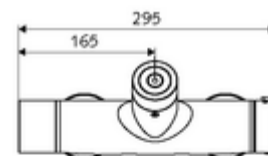

Artikelnummer: 00 214 06 99

Opbouw-douchekraan VITUS VD-C-T / o Mengwater, ThermoProtect thermostaat

Activering via CVD-touch-elektronica met automatisch sluitproces. Batterijvoeding. Doucheaansluiting boven. Geïntegreerde SWS-bus-extender RLAN BE-F VITUS voor de koppeling met het watermanagementsysteem SWS. Te parametren via SCHELL Single Control SSC.

Leveringsomvang

- Elektronische zelfsluitende opbouw-douchekraan
  - SWS Bus-extender RLAN BE-F VITUS
  - Thermostaat volgens EN 1111, ont-/vergrendelbare temperatuurblokkering 38 °C, bescherming tegen verbranding bij uitval van koudwatertoevoer
  - Magneetventiel 6 V met voorfilter
  - Batterijvak 6 V (geïntegreerd)
  - CVD-touch-elektronica, programmeerbaar, spat- en spuitwaterdicht IP65
  - 2 terugslagkleppen (EN 1717: EB)
- 4x AA alkalinebatterijen 1,5 V
- 2 S-aansluitingen en rozetten (met diepte-instelling)

Technische gegevens

- Instelmogelijkheden via SWS/SSC
  - Bedieningskracht (licht / gemiddeld / hard)
  - Manuele programmering (uit / aan)
  - Max. looptijd (1 - 950 s)
  - Stagnatiespoeling (uit/1 - 1000 s, om de 1 - 250 uur na laatste spoeling/om de 1 - 250 uur)
  - Blokkeertijd bediening (uit / 1 - 255 s, time-out 1 - 2000 min)
- Instelmogelijkheden via manuele programmering
  - Max. looptijd (4 - 120 s, 10 programmaniveaus)
  - Stagnatiespoeling (uit/20 s, om de 24 uur)
- Werkdruk: 1,0 - 5,0 bar
- Max. rustdruk: 8 bar
- Max. werkingstemperatuur: 70 °C (80 °C voor thermische desinfectie)
- Aansluiting: 2x DN 15 G 1/2 M
- Uitgang: DN 15 G 1/2 M (boven)
- Werkstof: Behuizing Messing conform de Duitse drinkwaterverordening
- Oppervlak: Chroom
- Certificaten: PA-IX 28574/IB, Belgaqua
- Geluidsklasse: I
- Debietsklasse: B

Leveringsgegevens

- Gewicht: 4,33 kg/Stuks
- Verpakkingseenheid: 1

Noodzakelijke gerelateerde items

SWS Server

Artikelnr.: 00 500 00 99