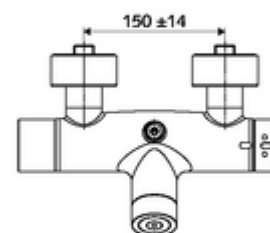

Artikelnummer: 00 214 06 99

Opbouw-douchekraan VITUS VD-C-T / o Mengwater, ThermoProtect thermostaat

Activering via CVD-touch-elektronica met automatisch sluitproces. Batterijvoeding. Doucheaansluiting boven. Geïntegreerde SWS-bus-extender RLAN BE-F VITUS voor de koppeling met het watermanagementsysteem SWS. Te parametren via SCHELL Single Control SSC.

Technische gegevens

- Instelmogelijkheden via SWS/SSC
 - Bedieningskracht (licht / gemiddeld / hard)
 - Manuele programmering (uit / aan)
 - Max. looptijd (1 - 950 s)
 - Stagnatiespoeling (uit/1 - 1000 s, om de 1 - 250 uur na laatste spoeling/om de 1 - 250 uur)
 - Blokkeertijd bediening (uit / 1 - 255 s, time-out 1 - 2000 min)
- Instelmogelijkheden via manuele programmering
 - Max. looptijd (4 - 120 s, 10 programmaniveaus)
 - Stagnatiespoeling (uit/20 s, om de 24 uur)
- Werkdruk: 1,0 - 5,0 bar
- Max. rustdruk: 8 bar
- Max. werkingstemperatuur: 70 °C (80 °C voor thermische desinfectie)
- Aansluiting: 2x DN 15 G 1/2 M
- Uitgang: DN 15 G 1/2 M (boven)
- Werkstof: Behuizing Messing conform de Duitse drinkwaterverordening
- Oppervlak: Chroom
- Certificaten: PA-IX 28574/IB, Belgaqua
- Geluidsklasse: I
- Debietsklasse: B