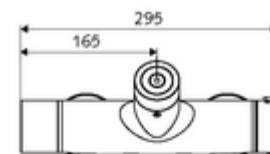

Artikelnummer: 00 214 06 99

Opbouw-douchekraan VITUS VD-C-T / o Mengwater, ThermoProtect thermostaat

Activering via CVD-touch-elektronica met automatisch sluitproces. Batterijvoeding. Doucheaansluiting boven. Geïntegreerde SWS-bus-extender RLAN BE-F VITUS voor de koppeling met het watermanagementsysteem SWS. Te parametren via SCHELL Single Control SSC.

Technische gegevens

- Instelmogelijkheden via SWS/SSC
 - Bedieningskracht (licht / gemiddeld / hard)
 - Manuele programmering (uit / aan)
 - Max. looptijd (1 - 950 s)
 - Stagnatiespoeling (uit/1 - 1000 s, om de 1 - 250 uur na laatste spoeling/om de 1 - 250 uur)
 - Blokkeertijd bediening (uit / 1 - 255 s, time-out 1 - 2000 min)
- Instelmogelijkheden via manuele programmering
 - Max. looptijd (4 - 120 s, 10 programmaniveaus)
 - Stagnatiespoeling (uit/20 s, om de 24 uur)
- Werkdruk: 1,0 - 5,0 bar
- Max. rustdruk: 8 bar
- Max. werkingstemperatuur: 70 °C (80 °C voor thermische desinfectie)
- Aansluiting: 2x DN 15 G 1/2 M
- Uitgang: DN 15 G 1/2 M (boven)
- Werkstof: Behuizing Messing conform de Duitse drinkwaterverordening
- Oppervlak: Chroom
- Certificaten: PA-IX 28574/IB, Belgaqua
- Geluidsklasse: I
- Debietsklasse: B