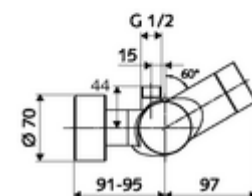

Artikelnummer: 00 214 06 99

Opbouw-douchekraan VITUS VD-C-T / o Mengwater, ThermoProtect thermostaat

Activering via CVD-touch-elektronica met automatisch sluitproces. Batterijvoeding. Doucheaansluiting boven. Geïntegreerde SWS-bus-extender RLAN BE-F VITUS voor de koppeling met het watermanagementsysteem SWS. Te parametren via SCHELL Single Control SSC.

Leveringsomvang

- Elektronische zelfsluitende opbouw-douchekraan
  - SWS Bus-extender RLAN BE-F VITUS
  - Thermostaat volgens EN 1111, ont-/vergrendelbare temperatuurblokkering 38 °C, bescherming tegen verbranding bij uitval van koudwatertoevoer
  - Magneetventiel 6 V met voorfilter
  - Batterijvak 6 V (geïntegreerd)
  - CVD-touch-elektronica, programmeerbaar, spat- en spuitwaterdicht IP65
  - 2 terugslagkleppen (EN 1717: EB)
- 4x AA alkalinebatterijen 1,5 V
- 2 S-aansluitingen en rozetten (met diepte-instelling)

Technische gegevens

- Instelmogelijkheden via SWS/SSC
  - Bedieningskracht (licht / gemiddeld / hard)
  - Manuele programmering (uit / aan)
  - Max. looptijd (1 - 950 s)
  - Stagnatiespoeling (uit/1 - 1000 s, om de 1 - 250 uur na laatste spoeling/om de 1 - 250 uur)
  - Blokkeertijd bediening (uit / 1 - 255 s, time-out 1 - 2000 min)
- Instelmogelijkheden via manuele programmering
  - Max. looptijd (4 - 120 s, 10 programmaniveaus)
  - Stagnatiespoeling (uit/20 s, om de 24 uur)
- Werkdruk: 1,0 - 5,0 bar
- Max. rustdruk: 8 bar
- Max. werkingstemperatuur: 70 °C (80 °C voor thermische desinfectie)
- Aansluiting: 2x DN 15 G 1/2 M
- Uitgang: DN 15 G 1/2 M (boven)
- Werkstof: Behuizing Messing conform de Duitse drinkwaterverordening
- Oppervlak: Chroom
- Certificaten: PA-IX 28574/IB, Belgaqua
- Geluidsklasse: I
- Debietsklasse: B

Leveringsgegevens

- Gewicht: 4,33 kg/Stuks
- Verpakkingseenheid: 1

Noodzakelijke gerelateerde items

SWS Server

Artikelnr.: 00 500 00 99