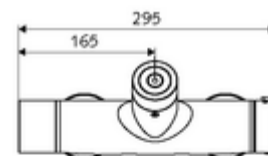

Artikelnummer: 00 214 06 99

Opbouw-douchekraan VITUS VD-C-T / o Mengwater, ThermoProtect thermostaat

Activering via CVD-touch-elektronica met automatisch sluitproces. Batterijvoeding. Doucheaansluiting boven. Geïntegreerde SWS-bus-extender RLAN BE-F VITUS voor de koppeling met het watermanagementsysteem SWS. Te parametren via SCHELL Single Control SSC.

Technische gegevens

- Instelmogelijkheden via SWS/SSC
 - Bedieningskracht (licht / gemiddeld / hard)
 - Manuele programmering (uit / aan)
 - Max. looptijd (1 - 950 s)
 - Stagnatiespoeling (uit/1 - 1000 s, om de 1 - 250 uur na laatste spoeling/om de 1 - 250 uur)
 - Blokkeertijd bediening (uit / 1 - 255 s, time-out 1 - 2000 min)
- Instelmogelijkheden via manuele programmering
 - Max. looptijd (4 - 120 s, 10 programmaniveaus)
 - Stagnatiespoeling (uit/20 s, om de 24 uur)
- Werkdruk: 1,0 - 5,0 bar
- Max. rustdruk: 8 bar
- Max. werkingstemperatuur: 70 °C (80 °C voor thermische desinfectie)
- Aansluiting: 2x DN 15 G 1/2 M
- Uitgang: DN 15 G 1/2 M (boven)
- Werkstof: Behuizing Messing conform de Duitse drinkwaterverordening
- Oppervlak: Chroom
- Certificaten: PA-IX 28574/IB, Belgaqua
- Geluidsklasse: I
- Debietsklasse: B