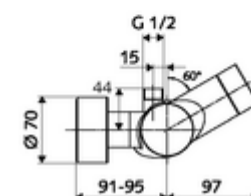

Artikelnummer: 00 214 06 99

Opbouw-douchekraan VITUS VD-C-T / o Mengwater, ThermoProtect thermostaat

Activering via CVD-touch-elektronica met automatisch sluitproces. Batterijvoeding. Doucheaansluiting boven. Geïntegreerde SWS-bus-extender RLAN BE-F VITUS voor de koppeling met het watermanagementsysteem SWS. Te parametren via SCHELL Single Control SSC.

Leveringsomvang

- Elektronische zelfsluitende opbouw-douchekraan
  - SWS Bus-extender RLAN BE-F VITUS
  - Thermostaat volgens EN 1111, ont-/vergrendelbare temperatuurblokkering 38 °C, bescherming tegen verbranding bij uitval van koudwatertoevoer
  - Magneetventiel 6 V met voorfilter
  - Batterijvak 6 V (geïntegreerd)
  - CVD-touch-elektronica, programmeerbaar, spat- en spuitwaterdicht IP65
  - 2 terugslagkleppen (EN 1717: EB)
- 4x AA alkalinebatterijen 1,5 V
- 2 S-aansluitingen en rozetten (met diepte-instelling)

Technische gegevens

- Instelmogelijkheden via SWS/SSC
  - Bedieningskracht (licht / gemiddeld / hard)
  - Manuele programmering (uit / aan)
  - Max. looptijd (1 - 950 s)
  - Stagnatiespoeling (uit/1 - 1000 s, om de 1 - 250 uur na laatste spoeling/om de 1 - 250 uur)
  - Blokkeertijd bediening (uit / 1 - 255 s, time-out 1 - 2000 min)
- Instelmogelijkheden via manuele programmering
  - Max. looptijd (4 - 120 s, 10 programmaniveaus)
  - Stagnatiespoeling (uit/20 s, om de 24 uur)
- Werkdruk: 1,0 - 5,0 bar
- Max. rustdruk: 8 bar
- Max. werkingstemperatuur: 70 °C (80 °C voor thermische desinfectie)
- Aansluiting: 2x DN 15 G 1/2 M
- Uitgang: DN 15 G 1/2 M (boven)
- Werkstof: Behuizing Messing conform de Duitse drinkwaterverordening
- Oppervlak: Chroom
- Certificaten: PA-IX 28574/IB, Belgaqua
- Geluidsklasse: I
- Debietsklasse: B

Leveringsgegevens

- Gewicht: 4,33 kg/Stuks
- Verpakkingseenheid: 1

Noodzakelijke gerelateerde items

SWS Server

Artikelnr.: 00 500 00 99