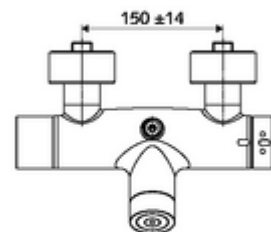

Artikelnummer: 00 214 06 99

Opbouw-douchekraan VITUS VD-C-T / o Mengwater, ThermoProtect thermostaat

Activering via CVD-touch-elektronica met automatisch sluitproces. Batterijvoeding. Doucheaansluiting boven. Geïntegreerde SWS-bus-extender RLAN BE-F VITUS voor de koppeling met het watermanagementsysteem SWS. Te parametren via SCHELL Single Control SSC.

Technische gegevens

- Instelmogelijkheden via SWS/SSC
 - Bedieningskracht (licht / gemiddeld / hard)
 - Manuele programmering (uit / aan)
 - Max. looptijd (1 - 950 s)
 - Stagnatiespoeling (uit/1 - 1000 s, om de 1 - 250 uur na laatste spoeling/om de 1 - 250 uur)
 - Blokkeertijd bediening (uit / 1 - 255 s, time-out 1 - 2000 min)
- Instelmogelijkheden via manuele programmering
 - Max. looptijd (4 - 120 s, 10 programmaniveaus)
 - Stagnatiespoeling (uit/20 s, om de 24 uur)
- Werkdruk: 1,0 - 5,0 bar
- Max. rustdruk: 8 bar
- Max. werkingstemperatuur: 70 °C (80 °C voor thermische desinfectie)
- Aansluiting: 2x DN 15 G 1/2 M
- Uitgang: DN 15 G 1/2 M (boven)
- Werkstof: Behuizing Messing conform de Duitse drinkwaterverordening
- Oppervlak: Chroom
- Certificaten: PA-IX 28574/IB, Belgaqua
- Geluidsklasse: I
- Debietsklasse: B