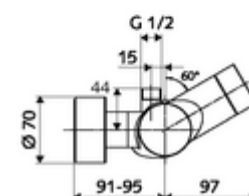

Artikelnummer: 00 214 06 99

Opbouw-douchekraan VITUS VD-C-T / o Mengwater, ThermoProtect thermostaat

Activering via CVD-touch-elektronica met automatisch sluitproces. Batterijvoeding. Doucheaansluiting boven. Geïntegreerde SWS-bus-extender RLAN BE-F VITUS voor de koppeling met het watermanagementsysteem SWS. Te parametren via SCHELL Single Control SSC.

Leveringsomvang

- Elektronische zelfsluitende opbouw-douchekraan
  - Thermostaat volgens EN 1111, ont-/vergrendelbare temperatuurblokkering 38 °C, bescherming tegen verbranding bij uitval van koudwatertoevoer
  - CVD-touch-elektronica, programmeerbaar, spat- en spuitwaterdicht IP65
  - SWS Bus-extender RLAN BE-F VITUS
  - Magneetventiel 6 V met voorfilter
  - 2 terugslagkleppen (EN 1717: EB)
  - Batterijvak 6 V (geïntegreerd)
- 4x AA alkalinebatterijen 1,5 V
- 2 S-aansluitingen en rozetten (met diepte-instelling)

Technische gegevens

- Instelmogelijkheden via SWS/SSC
  - Bedieningskracht (licht / gemiddeld / moeilijk)
  - Manuele programmering (uit / aan)
  - Max. looptijd (1 - 950 s)
  - Stagnatiespoeling (uit/1 - 1000 s, om de 1 - 250 uur na laatste spoeling/om de 1 - 250 uur)
  - Blokkeertijd bediening (uit / 1 - 255 s, time-out 1 - 2000 min)
- Instelmogelijkheden via manuele programmering
  - Max. looptijd (4 - 120 s, 10 programmaniveaus)
  - Stagnatiespoeling (uit/20 s, om de 24 uur)
- Werkdruk: 1,0 - 5,0 bar
- Max. rustdruk: 8 bar
- Max. werkingstemperatuur: 70 °C (80 °C voor thermische desinfectie)
- Werkstof: Behuizing Messing conform de Duitse drinkwaterverordening
- Oppervlak: Chroom
- Aansluiting: 2x DN 15 G 1/2 M
- Uitgang: DN 15 G 1/2 M (boven)
- Certificaten: PA-IX 28574/IB, Belgaqua
- Geluidsklasse: I
- Debietsklasse: B

Leveringsgegevens

- Gewicht: 4,33 kg/Stuks
- Verpakkingseenheid: 1

Noodzakelijke gerelateerde items

SWS Server

Artikelnr.: 00 500 00 99