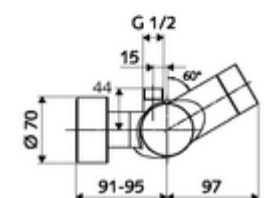

Artikelnummer: 00 214 06 99

Mengwater, ThermoProtect thermostaat

Activering via CVD-touch-elektronica met automatisch sluitproces. Batterijvoeding. Doucheaansluiting boven. Geïntegreerde SWS-bus-extender RLAN BE-F VITUS voor de koppeling met het watermanagementsysteem SWS. Te parametren via SCHELL Single Control SSC.

Leveringsomvang

- Elektronische zelfsluitende opbouw-douchekraan
  - SWS Bus-extender RLAN BE-F VITUS
  - Thermostaat volgens EN 1111, ont-/vergrendelbare temperatuurblokkering 38 °C, bescherming tegen verbranding bij uitval van koudwatertoevoer
  - Magneetventiel 6 V met voorfilter
  - Batterijvak 6 V (geïntegreerd)
  - CVD-touch-elektronica, programmeerbaar, spat- en spuitwaterdicht IP65
  - 2 terugslagkleppen (EN 1717: EB)
- 4x AA alkalinebatterijen 1,5 V
- 2 S-aansluitingen en rozetten (met diepte-instelling)

Technische gegevens

- Instelmogelijkheden via SWS/SSC
  - Bedieningskracht (licht / gemiddeld / hard)
  - Manuele programmering (uit / aan)
  - Max. looptijd (1 - 950 s)
  - Stagnatiespoeling (uit/1 - 1000 s, om de 1 - 250 uur na laatste spoeling/om de 1 - 250 uur)
  - Blokkeertijd bediening (uit / 1 - 255 s, time-out 1 - 2000 min)
- Instelmogelijkheden via manuele programmering
  - Max. looptijd (4 - 120 s, 10 programmaniveaus)
  - Stagnatiespoeling (uit/20 s, om de 24 uur)
- Werkdruk: 1,0 - 5,0 bar
- Max. rustdruk: 8 bar
- Max. werkingstemperatuur: 70 °C (80 °C voor thermische desinfectie)
- Aansluiting: 2x DN 15 G 1/2 M
- Uitgang: DN 15 G 1/2 M (boven)
- Werkstof: Behuizing Messing conform de Duitse drinkwaterverordening
- Oppervlak: Chroom
- Certificaten: PA-IX 28574/IB, Belgaqua
- Geluidsklasse: I
- Debietsklasse: B

Leveringsgegevens

- Gewicht: 4,33 kg/Stuks
- Verpakkingseenheid: 1

Noodzakelijke gerelateerde items

SWS Server

Artikelnr.: 00 500 00 99