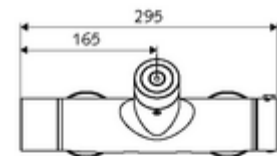

Artikelnummer: 00 214 06 99

Mengwater, ThermoProtect thermostaat

Activering via CVD-touch-elektronica met automatisch sluitproces. Batterijvoeding. Doucheaansluiting boven. Geïntegreerde SWS-bus-extender RLAN BE-F VITUS voor de koppeling met het watermanagementsysteem SWS. Te parametren via SCHELL Single Control SSC.

Leveringsomvang

- Elektronische zelfsluitende opbouw-douchekraan
  - SWS Bus-extender RLAN BE-F VITUS
  - Thermostaat volgens EN 1111, ont-/vergrendelbare temperatuurblokkering 38 °C, bescherming tegen verbranding bij uitval van koudwatertoevoer
  - Magneetventiel 6 V met voorfilter
  - Batterijvak 6 V (geïntegreerd)
  - CVD-touch-elektronica, programmeerbaar, spat- en spuitwaterdicht IP65
  - 2 terugslagkleppen (EN 1717: EB)
- 4x AA alkalinebatterijen 1,5 V
- 2 S-aansluitingen en rozetten (met diepte-instelling)

Technische gegevens

- Instelmogelijkheden via SWS/SSC
  - Bedieningskracht (licht / gemiddeld / hard)
  - Manuele programmering (uit / aan)
  - Max. looptijd (1 - 950 s)
  - Stagnatiespoeling (uit/1 - 1000 s, om de 1 - 250 uur na laatste spoeling/om de 1 - 250 uur)
  - Blokkeertijd bediening (uit / 1 - 255 s, time-out 1 - 2000 min)
- Instelmogelijkheden via manuele programmering
  - Max. looptijd (4 - 120 s, 10 programmaniveaus)
  - Stagnatiespoeling (uit/20 s, om de 24 uur)
- Werkdruk: 1,0 - 5,0 bar
- Max. rustdruk: 8 bar
- Max. werkingstemperatuur: 70 °C (80 °C voor thermische desinfectie)
- Aansluiting: 2x DN 15 G 1/2 M
- Uitgang: DN 15 G 1/2 M (boven)
- Werkstof: Behuizing Messing conform de Duitse drinkwaterverordening
- Oppervlak: Chroom
- Certificaten: PA-IX 28574/IB, Belgaqua
- Geluidsklasse: I
- Debietsklasse: B

Leveringsgegevens

- Gewicht: 4,33 kg/Stuks
- Verpakkingseenheid: 1

Noodzakelijke gerelateerde items

SWS Server

Artikelnr.: 00 500 00 99