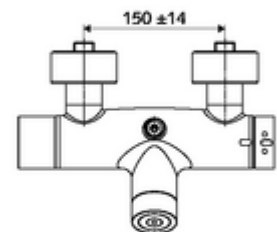

Artikelnummer: 00 214 06 99

Mengwater, ThermoProtect thermostaat

Activering via CVD-touch-elektronica met automatisch sluitproces. Batterijvoeding. Doucheaansluiting boven. Geïntegreerde SWS-bus-extender RLAN BE-F VITUS voor de koppeling met het watermanagementsysteem SWS. Te parametren via SCHELL Single Control SSC.

Leveringsomvang

- Elektronische zelfsluitende opbouw-douchekraan
  - SWS Bus-extender RLAN BE-F VITUS
  - Thermostaat volgens EN 1111, ont-/vergrendelbare temperatuurblokkering 38 °C, bescherming tegen verbranding bij uitval van koudwatertoevoer
  - Magneetventiel 6 V met voorfilter
  - Batterijvak 6 V (geïntegreerd)
  - CVD-touch-elektronica, programmeerbaar, spat- en spuitwaterdicht IP65
  - 2 terugslagkleppen (EN 1717: EB)
- 4x AA alkalinebatterijen 1,5 V
- 2 S-aansluitingen en rozetten (met diepte-instelling)

Technische gegevens

- Instelmogelijkheden via SWS/SSC
  - Bedieningskracht (licht / gemiddeld / hard)
  - Manuele programmering (uit / aan)
  - Max. looptijd (1 - 950 s)
  - Stagnatiespoeling (uit/1 - 1000 s, om de 1 - 250 uur na laatste spoeling/om de 1 - 250 uur)
  - Blokkeertijd bediening (uit / 1 - 255 s, time-out 1 - 2000 min)
- Instelmogelijkheden via manuele programmering
  - Max. looptijd (4 - 120 s, 10 programmaniveaus)
  - Stagnatiespoeling (uit/20 s, om de 24 uur)
- Werkdruk: 1,0 - 5,0 bar
- Max. rustdruk: 8 bar
- Max. werkingstemperatuur: 70 °C (80 °C voor thermische desinfectie)
- Aansluiting: 2x DN 15 G 1/2 M
- Uitgang: DN 15 G 1/2 M (boven)
- Werkstof: Behuizing Messing conform de Duitse drinkwaterverordening
- Oppervlak: Chroom
- Certificaten: PA-IX 28574/IB, Belgaqua
- Geluidsklasse: I
- Debietsklasse: B

Leveringsgegevens

- Gewicht: 4,33 kg/Stuks
- Verpakkingseenheid: 1

Noodzakelijke gerelateerde items

SWS Server

Artikelnr.: 00 500 00 99