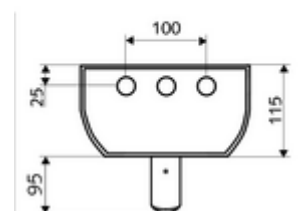

Leveringsomvang

- Zelfsluitend opbouw-douchepaneel
 - Zelfsluitende cartouche SC II
 - Zelfsluitende knop SC
- Douchekop laag aerosol 20° ±6°, vandalismebestendig
- Aansluittoebehoren met afsluitkraan (afsluitkranen)
- Bevestigingsmateriaal voor wandmontage

Technische gegevens

- Looptijd: 5 - 30 s instelbaar (20 s Fabrieksinstelling)
- S_Durchfluss: max. 9 l/min drukonafhankelijk
- Werkdruk: 1,0 - 5,0 bar
- Max. werkingstemperatuur: 70 °C kortstondig
- Aansluiting: DN 15 G 1/2 M
- Werkstof: Bediening Messing, Douchekop Messing conform de Duitse drinkwaterverordening, Behuizing Aluminium, Watertraject Ontzinkingsbestendig messing conform de Duitse drinkwaterverordening
- Oppervlak: Bediening Chroom, Douchekop Chroom, Behuizing Aluminium geborsteld, geanodiseerd
- Afmetingen: B 226 mm x H 1200 mm x D 115 mm
- Certificaten: Belgaqua

Leveringsgegevens

- Gewicht: 15,00 kg/Stuks
- Verpakkingseenheid: 1

Aanbevolen gerelateerde artikelen

Zeephouder douchepaneel LINUS	Artikelnr.: 00 809 08 99	
Aansluit-buizenset douchepaneel 500 m	Artikelnr.: 08 481 06 99	of
Aansluit-buizenset douchepaneel 1000 m	Artikelnr.: 08 482 06 99	of
Koker douchepaneel LINUS 150 - 450 mm	Artikelnr.: 00 839 08 99	of
Koker douchepaneel LINUS 451 - 950 mm	Artikelnr.: 00 840 08 99	of
Staalafname-kraan voor douchekoppen	Artikelnr.: 01 817 00 99	