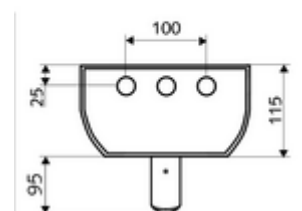

Leveringsomvang

- Zelfsluitend opbouw-douchepaneel
 - Zelfsluitende cartouche SC II
 - Zelfsluitende knop SC
- Douchekop laag aerosol 20° ±6°, vandalismebestendig
- Aansluittoebehoren met afsluitkraan (afsluitkranen)
- Bevestigingsmateriaal voor wandmontage

Technische gegevens

- Looptijd: 5 - 30 s instelbaar (20 s Fabrieksinstelling)
- S_Durchfluss: max. 9 l/min drukonafhankelijk
- Werkdruk: 1,0 - 5,0 bar
- Max. werkingstemperatuur: 70 °C kortstondig
- Aansluiting: DN 15 G 1/2 M
- Werkstof: Bediening Messing, Douchekop Messing conform de Duitse drinkwaterverordening, Behuizing Aluminium, Watertraject Ontzinkingsbestendig messing conform de Duitse drinkwaterverordening
- Oppervlak: Bediening Chroom, Douchekop Chroom, Behuizing Aluminium geborsteld, geanodiseerd
- Afmetingen: B 226 mm x H 1200 mm x D 115 mm
- Certificaten: Belgaqua

Leveringsgegevens

- Gewicht: 15,00 kg/Stuks
- Verpakkingseenheid: 1

Aanbevolen gerelateerde artikelen

Zeephouder douchepaneel LINUS	Artikelnr.: 00 809 08 99	
Aansluit-buizenset douchepaneel 500 m	Artikelnr.: 08 481 06 99	of
Aansluit-buizenset douchepaneel 1000 m	Artikelnr.: 08 482 06 99	of
Koker douchepaneel LINUS 150 - 450 mm	Artikelnr.: 00 839 08 99	of
Koker douchepaneel LINUS 451 - 950 mm	Artikelnr.: 00 840 08 99	of
Staalafname-kraan voor douche-koppen	Artikelnr.: 01 817 00 99	