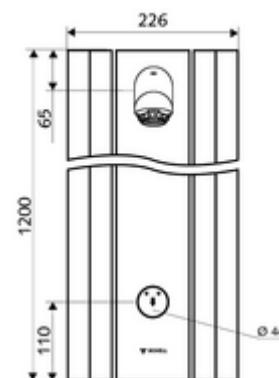

Artikelnummer: 00 827 08 99

Douchepaneel LINUS DP-SC-V

Voorgemengd water

Van stabiel profiel in geëxtrudeerd aluminium met hoogwaardig, geanodiseerd oppervlak. Manuele activering met automatische sluiting. Gemakkelijk te monteren en onderhouden door draaibaar frontpaneel. Geschikt voor aansluitingen langs achteren of voor opbouwaansluitingen langs boven.

Leveringsomvang

- Zelfsluitend opbouw-douchepaneel
  - Zelfsluitende cartouche SC II
  - Zelfsluitende knop SC
- Douchekop laag aerosol 20° ±6°, vandalismebestendig
- Aansluittoebehoren met afsluitkraan (afsluitkranen)
- Bevestigingsmateriaal voor wandmontage

Technische gegevens

- Looptijd: 5 - 30 s instelbaar (20 s Fabrieksinstelling)
- S_Durchfluss: max. 9 l/min drukonafhankelijk
- Werkdruk: 1,0 - 5,0 bar
- Max. werkingstemperatuur: 70 °C kortstondig
- Aansluiting: DN 15 G 1/2 M
- Werkstof: Bediening Messing, Douchekop Messing conform de Duitse drinkwaterverordening, Behuizing Aluminium, Watertraject Ontzinkingsbestendig messing conform de Duitse drinkwaterverordening
- Oppervlak: Bediening Chroom, Douchekop Chroom, Behuizing Aluminium geborsteld, geanodiseerd
- Afmetingen: B 226 mm x H 1200 mm x D 115 mm
- Certificaten: Belgaqua

Leveringsgegevens

- Gewicht: 15,00 kg/Stuks
- Verpakkingseenheid: 1

Aanbevolen gerelateerde artikelen

Zeephouder douchepaneel LINUS	Artikelnr.: 00 809 08 99	
Aansluit-buizenset douchepaneel 500 m	Artikelnr.: 08 481 06 99	of
Aansluit-buizenset douchepaneel 1000 m	Artikelnr.: 08 482 06 99	of
Koker douchepaneel LINUS 150 - 450 mm	Artikelnr.: 00 839 08 99	of
Koker douchepaneel LINUS 451 - 950 mm	Artikelnr.: 00 840 08 99	of
Staalafname-kraan voor douchekoppen	Artikelnr.: 01 817 00 99