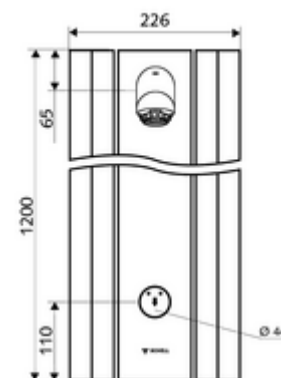

Leveringsomvang

- Zelfsluitend opbouw-douchepaneel
 - Zelfsluitende cartouche SC II
 - Zelfsluitende knop SC
- Douchekop laag aerosol 20° ±6°, vandalismebestendig
- Aansluittoebehoren met afsluitkraan (afsluitkranen)
- Bevestigingsmateriaal voor wandmontage

Technische gegevens

- Looptijd: 5 - 30 s instelbaar (20 s Fabrieksinstelling)
- S_Durchfluss: max. 9 l/min drukonafhankelijk
- Werkdruk: 1,0 - 5,0 bar
- Max. werkingstemperatuur: 70 °C kortstondig
- Aansluiting: DN 15 G 1/2 M
- Werkstof: Bediening Messing, Douchekop Messing conform de Duitse drinkwaterverordening, Behuizing Aluminium, Watertraject Ontzinkingsbestendig messing conform de Duitse drinkwaterverordening
- Oppervlak: Bediening Chroom, Douchekop Chroom, Behuizing Aluminium geborsteld, geanodiseerd
- Afmetingen: B 226 mm x H 1200 mm x D 115 mm
- Certificaten: Belgaqua

Leveringsgegevens

- Gewicht: 15,00 kg/Stuks
- Verpakkingseenheid: 1

Aanbevolen gerelateerde artikelen

Zeephouder douchepaneel LINUS	Artikelnr.: 00 809 08 99	
Aansluit-buizenset douchepaneel 500 m	Artikelnr.: 08 481 06 99	of
Aansluit-buizenset douchepaneel 1000 m	Artikelnr.: 08 482 06 99	of
Koker douchepaneel LINUS 150 - 450 mm	Artikelnr.: 00 839 08 99	of
Koker douchepaneel LINUS 451 - 950 mm	Artikelnr.: 00 840 08 99	of
Staalafname-kraan voor douche-koppen	Artikelnr.: 01 817 00 99	