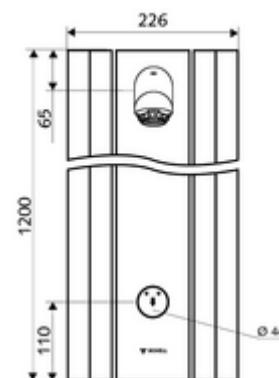

Artikelnummer: 00 826 08 99

Douchepaneel LINUS DP-SC-M Mengwater

Van stabiel profiel in geëxtrudeerd aluminium met hoogwaardig, geanodiseerd oppervlak. Manuele activering met automatische sluiting. Gemakkelijk te monteren en onderhouden door draaibaar frontpaneel. Geschikt voor aansluitingen langs achteren of voor opbouwaansluitingen langs boven.

Leveringsomvang

- Zelfsluitend opbouw-douchepaneel
  - Zelfsluitende cartouche SC II
  - Zelfsluitende knop SC
- Douchekop laag aerosol 20° ±6°, vandalismebestendig
- Aansluittoebehoren met afsluitkraan (afsluitkranen)
- Bevestigingsmateriaal voor wandmontage

Technische gegevens

- Looptijd: 5 - 30 s instelbaar (20 s Fabrieksinstelling)
- S_Durchfluss: max. 9 l/min drukonafhankelijk
- Werkdruk: 1,0 - 5,0 bar
- Max. werkingstemperatuur: 70 °C kortstondig
- Aansluiting: 2x DN 15 G 1/2 M
- Werkstof: Bediening Messing, Douchekop Messing conform de Duitse drinkwaterverordening, Behuizing Aluminium, Watertraject Ontzinkingsbestendig messing conform de Duitse drinkwaterverordening
- Oppervlak: Bediening Chroom, Douchekop Chroom, Behuizing Aluminium geborsteld, geanodiseerd
- Afmetingen: B 226 mm x H 1200 mm x D 115 mm
- Certificaten: Belgaqua

Leveringsgegevens

- Gewicht: 13,60 kg/Stuks
- Verpakkingseenheid: 1

Aanbevolen gerelateerde artikelen

Zeephouder douchepaneel LINUS	Artikelnr.: 00 809 08 99	
Aansluit-buizenset douchepaneel 500 m	Artikelnr.: 08 481 06 99	of
Aansluit-buizenset douchepaneel 1000 m	Artikelnr.: 08 482 06 99	of
Koker douchepaneel LINUS 150 - 450 mm	Artikelnr.: 00 839 08 99	of
Koker douchepaneel LINUS 451 - 950 mm	Artikelnr.: 00 840 08 99	of
Staalafname-kraan voor douchekoppen	Artikelnr.: 01 817 00 99