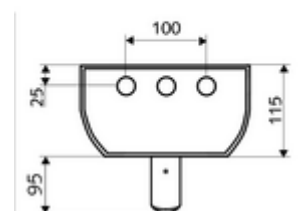

Artikelnummer: 00 826 08 99

Douchepaneel LINUS DP-SC-M Mengwater

Van stabiel profiel in geëxtrudeerd aluminium met hoogwaardig, geanodiseerd oppervlak. Manuele activering met automatische sluiting. Gemakkelijk te monteren en onderhouden door draaibaar frontpaneel. Geschikt voor aansluitingen langs achteren of voor opbouwaansluitingen langs boven.

Leveringsomvang

- Zelfsluitend opbouw-douchepaneel
  - Zelfsluitende cartouche SC II
  - Zelfsluitende knop SC
- Douchekop laag aerosol 20° ±6°, vandalismebestendig
- Aansluittoebehoren met afsluitkraan (afsluitkranen)
- Bevestigingsmateriaal voor wandmontage

Technische gegevens

- Looptijd: 5 - 30 s instelbaar (20 s Fabrieksinstelling)
- S_Durchfluss: max. 9 l/min drukonafhankelijk
- Werkdruk: 1,0 - 5,0 bar
- Max. werkingstemperatuur: 70 °C kortstondig
- Aansluiting: 2x DN 15 G 1/2 M
- Werkstof: Bediening Messing, Douchekop Messing conform de Duitse drinkwaterverordening, Behuizing Aluminium, Watertraject Ontzinkingsbestendig messing conform de Duitse drinkwaterverordening
- Oppervlak: Bediening Chroom, Douchekop Chroom, Behuizing Aluminium geborsteld, geanodiseerd
- Afmetingen: B 226 mm x H 1200 mm x D 115 mm
- Certificaten: Belgaqua

Leveringsgegevens

- Gewicht: 13,60 kg/Stuks
- Verpakkingseenheid: 1

Aanbevolen gerelateerde artikelen

Zeephouder douchepaneel LINUS	Artikelnr.: 00 809 08 99	
Aansluit-buizenset douchepaneel 500 m	Artikelnr.: 08 481 06 99	of
Aansluit-buizenset douchepaneel 1000 m	Artikelnr.: 08 482 06 99	of
Koker douchepaneel LINUS 150 - 450 mm	Artikelnr.: 00 839 08 99	of
Koker douchepaneel LINUS 451 - 950 mm	Artikelnr.: 00 840 08 99	of
Staalafname-kraan voor douchekoppen	Artikelnr.: 01 817 00 99