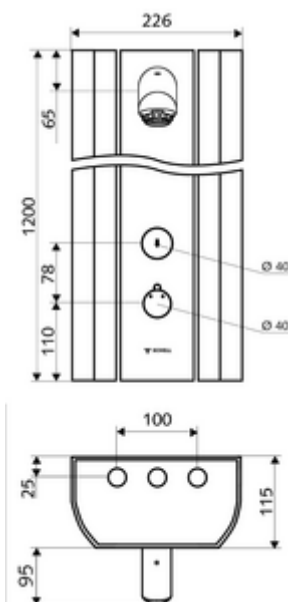

Leveringsomvang

- Zelfsluitend opbouw-douchepaneel
  - 2 voorfilters
  - Bedieningstoets voor thermostaat met overschuifhuls, ont-/vergrendelbare temperatuurblokkering 38 °C
  - Magneetventiel 12 V voor het uitvoeren van een manuele thermische desinfectie (volgens DVGW-werkblad W 551)
  - Zelfsluitende cartouche SC II
  - ThermoProtect thermostaat volgens EN 1111, verbrandingsbeveiliging in geval van storing in de koudwatertoevoer
  - Zelfsluitende knop SC
  - 2 terugslagkleppen (EN 1717: EB)
- Douchekop laag aerosol 20° ±6°, vandalismebestendig
- Aansluittoebehoren met afsluitkraan (afsluitkranen)
- Bevestigingsmateriaal voor wandmontage

Technische gegevens

- Looptijd: 5 - 30 s instelbaar (20 s Fabrieksinstelling)
- S_Durchfluss: max. 9 l/min drukonafhankelijk
- Werkdruk: 1,0 - 5,0 bar
- Max. werkingstemperatuur: 70 °C kortstondig
- Aansluiting: 2x DN 15 G 1/2 M
- Werkstof: Bediening Messing, Douchekop Messing conform de Duitse drinkwaterverordening, Behuizing Aluminium, Watertraject Ontzinkingsbestendig messing conform de Duitse drinkwaterverordening
- Oppervlak: Bediening Chroom, Douchekop Chroom, Behuizing Aluminium geborsteld, geanodiseerd
- Afmetingen: B 226 mm x H 1200 mm x D 115 mm
- Certificaten: Belgaqua

Leveringsgegevens

- Gewicht: 14,90 kg/Stuks
- Verpakkingseenheid: 1

Noodzakelijke gerelateerde items

Sleutelschakelaar voor thermische desinfectie	Artikelnr.: 01 538 00 99
Inbouw-netvoedingseenheid 12 VDC, 100 - 240 VAC, 50 - 60 Hz	Artikelnr.: 01 566 00 of 99
Netvoedingseenheid 12 VDC, 100 - 240 VAC, 50 - 60 Hz	Artikelnr.: 01 490 00 of 99