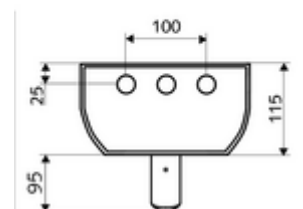

Leveringsomvang

- Zelfsluitend opbouw-douchepaneel
  - 2 voorfilters
  - Bedieningstoets voor thermostaat met overschuifhuls, ont-/vergrendelbare temperatuurblokkering 38 °C
  - Magneetventiel 12 V voor het uitvoeren van een manuele thermische desinfectie (volgens DVGW-werkblad W 551)
  - Zelfsluitende cartouche SC II
  - ThermoProtect thermostaat volgens EN 1111, verbrandingsbeveiliging in geval van storing in de koudwatertoevoer
  - Zelfsluitende knop SC
  - 2 terugslagkleppen (EN 1717: EB)
- Douchekop laag aerosol 20° ±6°, vandalismebestendig
- Aansluittoebehoren met afsluitkraan (afsluitkranen)
- Bevestigingsmateriaal voor wandmontage

Technische gegevens

- Looptijd: 5 - 30 s instelbaar (20 s Fabrieksinstelling)
- S_Durchfluss: max. 9 l/min drukonafhankelijk
- Werkdruk: 1,0 - 5,0 bar
- Max. werkingstemperatuur: 70 °C kortstondig
- Aansluiting: 2x DN 15 G 1/2 M
- Werkstof: Bediening Messing, Douchekop Messing conform de Duitse drinkwaterverordening, Behuizing Aluminium, Watertraject Ontzinkingsbestendig messing conform de Duitse drinkwaterverordening
- Oppervlak: Bediening Chroom, Douchekop Chroom, Behuizing Aluminium geborsteld, geanodiseerd
- Afmetingen: B 226 mm x H 1200 mm x D 115 mm
- Certificaten: Belgaqua

Leveringsgegevens

- Gewicht: 14,90 kg/Stuks
- Verpakkingseenheid: 1

Noodzakelijke gerelateerde items

Sleutelschakelaar voor thermische desinfectie	Artikelnr.: 01 538 00 99
Inbouw-netvoedingseenheid 12 VDC, 100 - 240 VAC, 50 - 60 Hz	Artikelnr.: 01 566 00 of 99
Netvoedingseenheid 12 VDC, 100 - 240 VAC, 50 - 60 Hz	Artikelnr.: 01 490 00 of 99