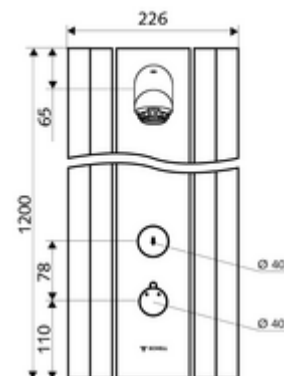

Leveringsomvang

- Zelfsluitend opbouw-douchepaneel
  - 2 voorfilters
  - Bedieningstoets voor thermostaat met overschuifhuls, ont-/vergrendelbare temperatuurblokkering 38 °C
  - Magneetventiel 12 V voor het uitvoeren van een manuele thermische desinfectie (volgens DVGW-werkblad W 551)
  - Zelfsluitende cartouche SC II
  - ThermoProtect thermostaat volgens EN 1111, verbrandingsbeveiliging in geval van storing in de koudwatertoevoer
  - Zelfsluitende knop SC
  - 2 terugslagkleppen (EN 1717: EB)
- Douchekop laag aerosol 20° ±6°, vandalismebestendig
- Aansluittoebehoren met afsluitkraan (afsluitkranen)
- Bevestigingsmateriaal voor wandmontage

Technische gegevens

- Looptijd: 5 - 30 s instelbaar (20 s Fabrieksinstelling)
- S_Durchfluss: max. 9 l/min drukonafhankelijk
- Werkdruk: 1,0 - 5,0 bar
- Max. werkingstemperatuur: 70 °C kortstondig
- Aansluiting: 2x DN 15 G 1/2 M
- Werkstof: Bediening Messing, Douchekop Messing conform de Duitse drinkwaterverordening, Behuizing Aluminium, Watertraject Ontzinkingsbestendig messing conform de Duitse drinkwaterverordening
- Oppervlak: Bediening Chroom, Douchekop Chroom, Behuizing Aluminium geborsteld, geanodiseerd
- Afmetingen: B 226 mm x H 1200 mm x D 115 mm
- Certificaten: Belgaqua

Leveringsgegevens

- Gewicht: 14,90 kg/Stuks
- Verpakkingseenheid: 1

Noodzakelijke gerelateerde items

Sleutelschakelaar voor thermische desinfectie	Artikelnr.: 01 538 00 99
Inbouw-netvoedingseenheid 12 VDC, 100 - 240 VAC, 50 - 60 Hz	Artikelnr.: 01 566 00 of 99
Netvoedingseenheid 12 VDC, 100 - 240 VAC, 50 - 60 Hz	Artikelnr.: 01 490 00 of 99