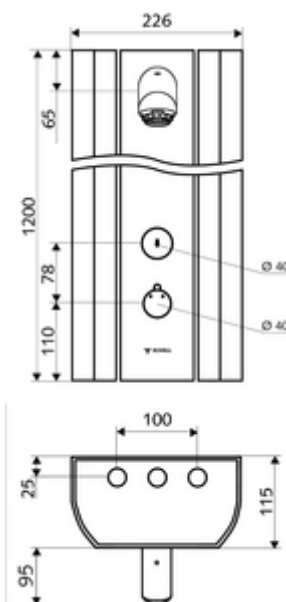

Leveringsomvang

- Zelfsluitend opbouw-douchepaneel
  - 2 voorfilters
  - Magneetventiel 12 V voor het uitvoeren van een manuele thermische desinfectie (volgens DVGW-werkblad W 551)
  - Bedieningstoets voor thermostaat met overschuifhuls, ont-/vergrendelbare temperatuurblokkering 38 °C
  - Zelfsluitende cartouche SC II
  - ThermoProtect thermostaat volgens EN 1111, verbrandingsbeveiliging in geval van storing in de koudwatertoevoer
  - Zelfsluitende knop SC
  - 2 terugslagkleppen (EN 1717: EB)
- Aansluittoebehoren met afsluitkraan (afsluitkranen)
- Bevestigingsmateriaal voor wandmontage

Technische gegevens

- Looptijd: 5 - 30 s instelbaar (20 s Fabrieksinstelling)
- Debiet: max. 9 l/min drukonafhankelijk
- Werkdruk: 1,0 - 5,0 bar
- Max. werkingstemperatuur: 70 °C kortstondig
- Aansluiting: 2x DN 15 G 1/2 M
- Werkstof: Bediening Messing, Douchekop Messing conform de Duitse drinkwaterverordening, Behuizing Aluminium, Watertraject Ontzinkingsbestendig messing conform de Duitse drinkwaterverordening
- Oppervlak: Bediening Chroom, Douchekop Chroom, Behuizing Aluminium geborsteld, geanodiseerd
- Afmetingen: B 226 mm x H 1200 mm x D 115 mm
- Certificaten: Belgaqua

Leveringsgegevens

- Gewicht: 14,90 kg/Stuks
- Verpakkingseenheid: 1

Noodzakelijke gerelateerde items

Sleutelschakelaar voor thermische desinfectie	Artikelnr.: 01 538 00 99
Inbouw-netvoedingseenheid 12 VDC, 100 - 240 VAC, 50 - 60 Hz	Artikelnr.: 01 566 00 of 99
Netvoedingseenheid 12 VDC, 100 - 240 VAC, 50 - 60 Hz	Artikelnr.: 01 490 00 of 99
Elektrische verdeelkast 12 VDC, 100 - 240 VAC, 50 - 60 Hz	Artikelnr.: 01 537 00 of 99