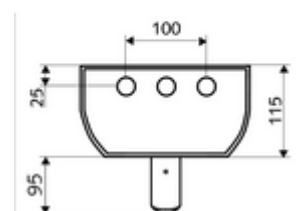

Artikelnummer: 00 824 08 99

Douchepaneel LINUS DP-SC-T

Mengwater, ThermoProtect thermostaat

Geschikt voor aansluitingen langs achteren of voor opbouwaansluitingen langs boven.

Leveringsomvang

- Zelfsluitend opbouw-douchepaneel
 - 2 voorfilters
 - Bedieningstoets voor thermostaat met overschuifhuls, ont-/vergrendelbare temperatuurblokkering 38 °C
 - Zelfsluitende cartouche SC II
 - ThermoProtect thermostaat volgens EN 1111, verbrandingsbeveiliging in geval van storing in de koudwatertoevoer
 - Zelfsluitende knop SC
 - 2 terugslagkleppen (EN 1717: EB)
- Douchekop laag aerosol 20° ±6°, vandalismebestendig
- Aansluittoebehoren met afsluitkraan (afsluitkranen)
- Bevestigingsmateriaal voor wandmontage

Technische gegevens

- Looptijd: 5 - 30 s instelbaar (20 s Fabrieksinstelling)
- S_Durchfluss: max. 9 l/min drukonafhankelijk
- Werkdruk: 1,0 - 5,0 bar
- Max. werkingstemperatuur: 70 °C kortstondig
- Aansluiting: 2x DN 15 G 1/2 M
- Werkstof: Bediening Messing, Douchekop Messing conform de Duitse drinkwaterverordening, Behuizing Aluminium, Watertraject Ontzinkingsbestendig messing conform de Duitse drinkwaterverordening
- Oppervlak: Bediening Chroom, Douchekop Chroom, Behuizing Aluminium geborsteld, geanodiseerd
- Afmetingen: B 226 mm x H 1200 mm x D 115 mm
- Certificaten: Belgaqua

Leveringsgegevens

- Gewicht: 15,50 kg/Stuks
- Verpakkingseenheid: 1

Aanbevolen gerelateerde artikelen

Zeephouder douchepaneel LINUS	Artikelnr.: 00 809 08 99	
Thermostaatgreep EasyGrip	Artikelnr.: 29 192 06 99	
Staalafname-kraan voor douchekoppen	Artikelnr.: 01 817 00 99	
<u>Bij opbouwaansluiting langs boven</u>		
Aansluit-buizenset douchepaneel 500 m	Artikelnr.: 08 481 06 99	of
Aansluit-buizenset douchepaneel 1000 m	Artikelnr.: 08 482 06 99	of
Koker douchepaneel LINUS 150 - 450 mm	Artikelnr.: 00 839 08 99	of
Koker douchepaneel LINUS 451 - 950 mm	Artikelnr.: 00 840 08 99	of