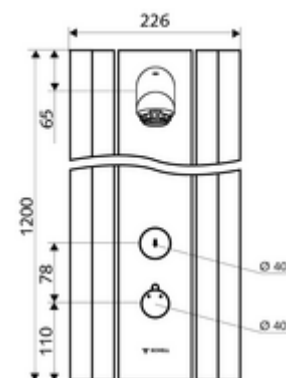

Artikelnummer: 00 824 08 99

Douchepaneel LINUS DP-SC-T

Mengwater, ThermoProtect thermostaat

Geschikt voor aansluitingen langs achteren of voor opbouwaansluitingen langs boven.

Leveringsomvang

- Zelfsluitend opbouw-douchepaneel
 - 2 voorfilters
 - Bedieningstoets voor thermostaat met overschuifhuls, ont-/vergrendelbare temperatuurblokkering 38 °C
 - Zelfsluitende cartouche SC II
 - ThermoProtect thermostaat volgens EN 1111, verbrandingsbeveiliging in geval van storing in de koudwatertoevoer
 - Zelfsluitende knop SC
 - 2 terugslagkleppen (EN 1717: EB)
- Douchekop laag aerosol 20° ±6°, vandalismebestendig
- Aansluittoebehoren met afsluitkraan (afsluitkranen)
- Bevestigingsmateriaal voor wandmontage

Technische gegevens

- Looptijd: 5 - 30 s instelbaar (20 s Fabrieksinstelling)
- S_Durchfluss: max. 9 l/min drukonafhankelijk
- Werkdruk: 1,0 - 5,0 bar
- Max. werkingstemperatuur: 70 °C kortstondig
- Aansluiting: 2x DN 15 G 1/2 M
- Werkstof: Bediening Messing, Douchekop Messing conform de Duitse drinkwaterverordening, Behuizing Aluminium, Watertraject Ontzinkingsbestendig messing conform de Duitse drinkwaterverordening
- Oppervlak: Bediening Chroom, Douchekop Chroom, Behuizing Aluminium geborsteld, geanodiseerd
- Afmetingen: B 226 mm x H 1200 mm x D 115 mm
- Certificaten: Belgaqua

Leveringsgegevens

- Gewicht: 15,50 kg/Stuks
- Verpakkingseenheid: 1

Aanbevolen gerelateerde artikelen

Zeephouder douchepaneel LINUS	Artikelnr.: 00 809 08 99	
Thermostaatgreep EasyGrip	Artikelnr.: 29 192 06 99	
Staalafname-kraan voor douchekoppen	Artikelnr.: 01 817 00 99	
<u>Bij opbouwaansluiting langs boven</u>		
Aansluit-buizenset douchepaneel 500 m	Artikelnr.: 08 481 06 99	of
Aansluit-buizenset douchepaneel 1000 m	Artikelnr.: 08 482 06 99	of
Koker douchepaneel LINUS 150 - 450 mm	Artikelnr.: 00 839 08 99	of
Koker douchepaneel LINUS 451 - 950 mm	Artikelnr.: 00 840 08 99	of