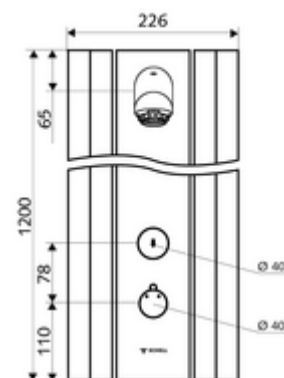

Artikelnummer: 00 824 08 99

Douchepaneel LINUS DP-SC-T

Mengwater, ThermoProtect thermostaat

Geschikt voor aansluitingen langs achteren of voor opbouwaansluitingen langs boven.

Leveringsomvang

- Zelfsluitend opbouw-douchepaneel
  - 2 voorfilters
  - Bedieningstoets voor thermostaat met overschuifhuls, ont-/vergrendelbare temperatuurblokkering 38 °C
  - Zelfsluitende cartouche SC II
  - ThermoProtect thermostaat volgens EN 1111, verbrandingsbeveiliging in geval van storing in de koudwatertoevoer
  - Zelfsluitende knop SC
  - 2 terugslagkleppen (EN 1717: EB)
- Douchekop laag aerosol 20° ±6°, vandalismebestendig
- Aansluittoebehoren met afsluitkraan (afsluitkranen)
- Bevestigingsmateriaal voor wandmontage

Technische gegevens

- Looptijd: 5 - 30 s instelbaar (20 s Fabrieksinstelling)
- S_Durchfluss: max. 9 l/min drukonafhankelijk
- Werkdruk: 1,0 - 5,0 bar
- Max. werkingstemperatuur: 70 °C kortstondig
- Aansluiting: 2x DN 15 G 1/2 M
- Werkstof: Bediening Messing, Douchekop Messing conform de Duitse drinkwaterverordening, Behuizing Aluminium, Watertraject Ontzinkingsbestendig messing conform de Duitse drinkwaterverordening
- Oppervlak: Bediening Chroom, Douchekop Chroom, Behuizing Aluminium geborsteld, geanodiseerd
- Afmetingen: B 226 mm x H 1200 mm x D 115 mm
- Certificaten: Belgaqua

Leveringsgegevens

- Gewicht: 15,50 kg/Stuks
- Verpakkingseenheid: 1

Aanbevolen gerelateerde artikelen

Zeehouder douchepaneel LINUS

Artikelnr.: 00 809 08 99

Thermostaatgreep EasyGrip

Artikelnr.: 29 192 06 99

Staalafname-kraan voor douchekoppen

Artikelnr.: 01 817 00 99

Bij opbouwaansluiting langs boven

Aansluit-buizenset douchepaneel 500 m

Artikelnr.: 08 481 06 99 of

Aansluit-buizenset douchepaneel 1000 m

Artikelnr.: 08 482 06 99 of

Koker douchepaneel LINUS 150 - 450 mm

Artikelnr.: 00 839 08 99 of

Koker douchepaneel LINUS 451 - 950 mm

Artikelnr.: 00 840 08 99 of