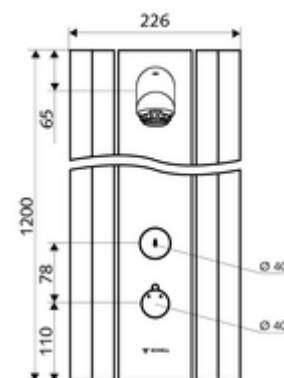

Artikelnummer: 00 824 08 99

Douchepaneel LINUS DP-SC-T

Mengwater, ThermoProtect thermostaat

Geschikt voor aansluitingen langs achteren of voor opbouwaansluitingen langs boven.

Leveringsomvang

- Zelfsluitend opbouw-douchepaneel
 - 2 voorfilters
 - Bedieningstoets voor thermostaat met overschuifhuls, ont-/vergrendelbare temperatuurblokkering 38 °C
 - Zelfsluitende cartouche SC II
 - ThermoProtect thermostaat volgens EN 1111, verbrandingsbeveiliging in geval van storing in de koudwatertoevoer
 - Zelfsluitende knop SC
 - 2 terugslagkleppen (EN 1717: EB)
- Aansluittoebehoren met afsluitkraan (afsluitkranen)
- Bevestigingsmateriaal voor wandmontage

Technische gegevens

- Looptijd: 5 - 30 s instelbaar (20 s Fabrieksinstelling)
- Debiet: max. 9 l/min drukonafhankelijk
- Werkdruk: 1,0 - 5,0 bar
- Max. werkingstemperatuur: 70 °C kortstondig
- Aansluiting: 2x DN 15 G 1/2 M
- Werkstof: Bediening Messing, Douchekop Messing conform de Duitse drinkwaterverordening, Behuizing Aluminium, Watertraject Ontzinkingsbestendig messing conform de Duitse drinkwaterverordening
- Oppervlak: Bediening Chroom, Douchekop Chroom, Behuizing Aluminium geborsteld, geanodiseerd
- Afmetingen: B 226 mm x H 1200 mm x D 115 mm
- Certificaten: Belgaqua

Leveringsgegevens

- Gewicht: 15,50 kg/Stuks
- Verpakkingseenheid: 1

Aanbevolen gerelateerde artikelen

Zeephouder douchepaneel LINUS

Artikelnr.: 00 809 08 99

Artikelnr.: 29 192 06 99

Staalafname-kraan voor douchekoppen

Koker douchepaneel LINUS 150 - 450 mm

Artikelnr.: 00 839 08 99

of

Koker douchepaneel LINUS 451 - 950 mm

Artikelnr.: 00 840 08 99

of